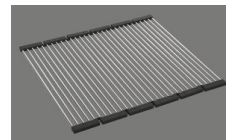

> Weblink
40.001.138.00 / CHF 125.-
Inox Pad