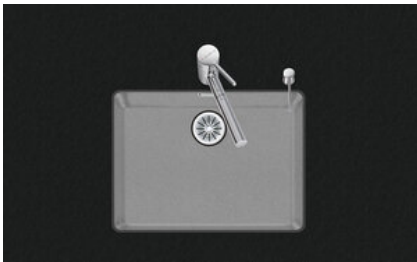

**Daneo DAN CP 55U**

[> Weblink](#)

**Einbauart**  
Unterbau-Becken  
**Modell**  
DAN CP 55U  
**Material**  
Cristalite Plus  
**Artikel Nr.**  
10.104.794.00

**Unterschrank**  
60 cm  
**Ventil**  
3½" TouchFlow  
**Farbe**  
Croma  
**VRG**  
0.19  
**Preis CHF**  
1'458,- exkl. MwSt

**Beckendimensionen**  
550x400x165mm  
**Beckenradius**  
22 mm

**Ab- und Überlauftechnik**

Sieb - Typ S, für Granitspülen

Schwenkbare Überlaufkappe TouchFlow für Granitspülen

**Ventilvormontage**

Ventilmontage ab Werk

**Dispenser-Einbauoption**

Frei positionierbar

**Ab- und Überlauftechnik**

Standard-Zugknopf

**Preise (Stand 21.06.26 / exkl. MwSt)**

Modell	Material	Ventil	Artikel Nr.	Preis CHF
Daneo DAN CP 55U - Croma	Cristalite Plus, Croma	3½" Tipo	10.104.796.00	1'219.- > Weblink
		3½" Raumspar	10.104.795.00	1'260.- > Weblink
		3½" TouchFlow	10.104.794.00	1'458.- > Weblink

**Produktbeschreibung**

**Material**

Granitspülen Cristalite Plus: Die Granitspülen von Schock bestehen zu ca. 80% aus Quarz, dem härtesten Bestandteil von Granit. Gebunden wird der Granit durch hochwertigstes Acryl. Die Zusammensetzung aus Acryl und Granit macht die Spülen robust gegen Kratzer und Schmutz und bewirkt ihre Langlebigkeit.