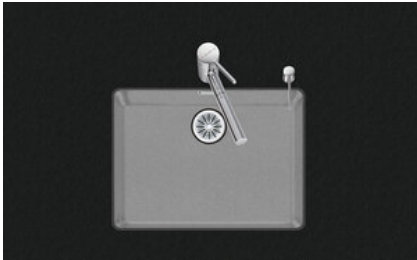

**Daneo DAN CP 55U**

[> Weblink](#)

**Einbauart**  
Unterbau-Becken  
**Modell**  
DAN CP 55U  
**Material**  
Cristalite Plus  
**Artikel Nr.**  
10.104.794.00

**Unterschrank**  
60 cm  
**Ventil**  
3½" TouchFlow  
**Farbe**  
Croma  
**VRG**  
0.19  
**Preis CHF**  
1'458,- exkl. MwSt

**Beckendimensionen**  
550x400x165mm  
**Beckenradius**  
22 mm

**Ab- und Überlauftechnik**

Sieb - Typ S, für Granitspülen

Schwenkbare Überlaufkappe TouchFlow für Granitspülen

**Ventilvormontage**

Ventilmontage ab Werk

**Dispenser-Einbauoption**

Frei positionierbar

**Ab- und Überlauftechnik**

Standard-Zugknopf

**Preise (Stand 06.05.26 / exkl. MwSt)**

Modell	Material	Ventil	Artikel Nr.	Preis CHF
Daneo DAN CP 55U - Croma	Cristalite Plus, Croma	3½" Tipo	10.104.796.00	1'219.- > Weblink
		3½" Raumspar	10.104.795.00	1'260.- > Weblink
		3½" TouchFlow	10.104.794.00	1'458.- > Weblink

**Produktbeschreibung**

**Material**

Granitspülen Cristalite Plus: Die Granitspülen von Schock bestehen zu ca. 80% aus Quarz, dem härtesten Bestandteil von Granit. Gebunden wird der Granit durch hochwertigstes Acryl. Die Zusammensetzung aus Acryl und Granit macht die Spülen robust gegen Kratzer und Schmutz und bewirkt ihre Langlebigkeit.