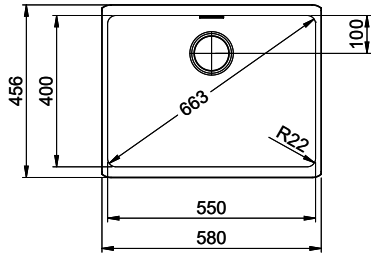

Bohrung für Zug- und Druckknöpfe ø14
 Bohrung für Drehknopf ø25
 Trou pour boutons et Pousoirs de commande ø14
 Trou pour bouton rotatif ø25
 Foro per Pomelli tiranti e Pomelli pulsanti ø14
 Foro per Pomolo girevoli ø25