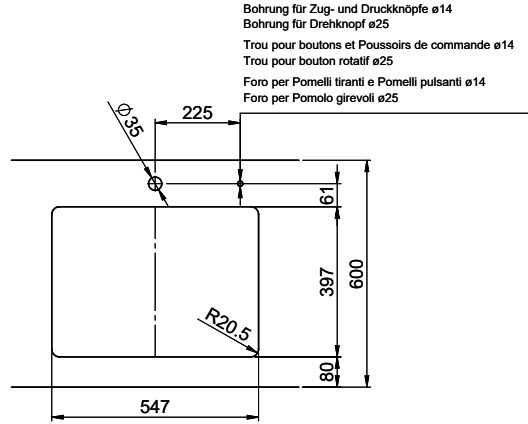

Bohrung für Zug- und Druckknöpfe ø14
 Bohrung für Drehknopf ø25
 Trou pour boutons et Pousoirs de commande ø14
 Trou pour bouton rotatif ø25
 Foro per Pomelli tiranti e Pomelli pulsanti ø14
 Foro per Pomolo girevoli ø25