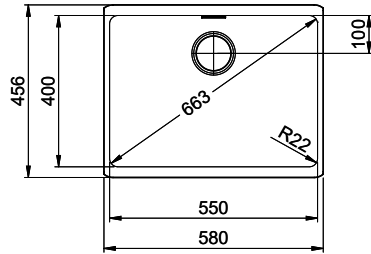

Bohrung für Zug- und Druckknöpfe ø14
 Bohrung für Drehknopf ø25
 Trou pour boutons et Pousoirs de commande ø14
 Trou pour bouton rotatif ø25
 Foro per Pomelli tiranti e Pomelli pulsanti ø14
 Foro per Pomolo girevoli ø25