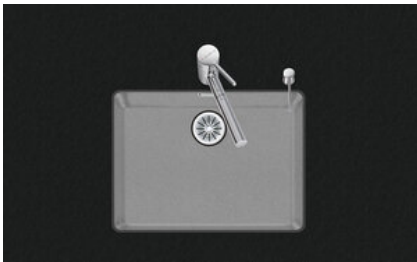

Daneo DAN CP 55U
[> Weblink](#)

Einbauart
Unterbau-Becken

Modell
DAN CP 55U

Material
Cristalite Plus

Artikel Nr.
10.104.796.00

Unterschrank
60 cm

Ventil
3½" Tipo

Farbe
Croma

Preis CHF
1'219.- exkl. MwSt

Beckendimensionen
550x400x165mm

Beckenradius
22 mm

Ab- und Überlauftechnik

Sieb - Typ S, für Granitspülen

Schwenkbare Überlaufkappe für Granitspülen

Ventilvormontage

Ventilmontage ab Werk

Dispenser-Einbauoption

Frei positionierbar

Ab- und Überlauftechnik

Standard-Zugknopf

Preise (Stand 06.05.26 / exkl. MwSt)

| Modell | Material | Ventil | Artikel Nr. | Preis CHF |
|--------------------------|------------------------|---------------|---------------|-------------------|
| Daneo DAN CP 55U - Croma | Cristalite Plus, Croma | 3½" Tipo | 10.104.796.00 | 1'219.- > Weblink |
| | | 3½" Raumspar | 10.104.795.00 | 1'260.- > Weblink |
| | | 3½" TouchFlow | 10.104.794.00 | 1'458.- > Weblink |

Produktbeschreibung
Material

Granitspülen Cristalite Plus: Die Granitspülen von Schock bestehen zu ca. 80% aus Quarz, dem härtesten Bestandteil von Granit. Gebunden wird der Granit durch hochwertigstes Acryl. Die Zusammensetzung aus Acryl und Granit macht die Spülen robust gegen Kratzer und Schmutz und bewirkt ihre Langlebigkeit.