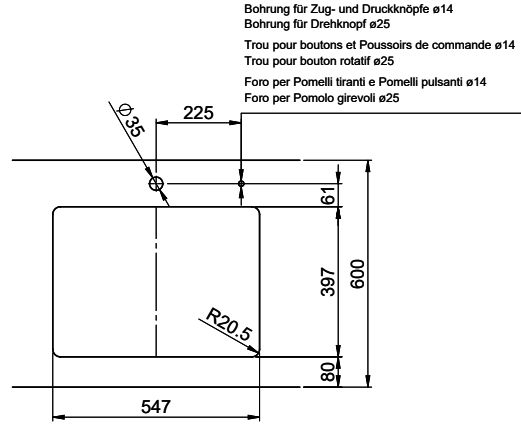

**Ersatzteile**

Passende Ersatzteile finden Sie hier [> Weblink](#)

Bohrung für Zug- und Druckknöpfe ø14  
 Bohrung für Drehknopf ø25  
 Trou pour boutons et Pousoirs de commande ø14  
 Trou pour bouton rotatif ø25  
 Foro per Pomelli tiranti e Pomelli pulsanti ø14  
 Foro per Pomolo girevoli ø25