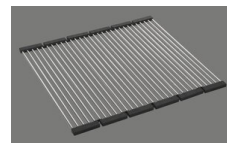

[> Weblink](#)
40.001.138.00 / CHF 125.-
Inox Pad