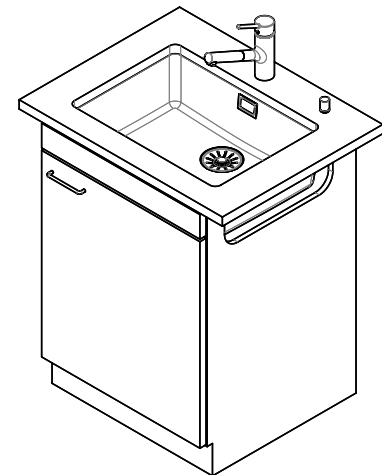

Bohrung für Zug- und Druckknöpfe ø14
Bohrung für Drehknopf ø25
Trou pour boutons et Pousoirs de commande ø14
Trou pour bouton rotatif ø25
Foro per Pomelli tiranti e Pomelli pulsanti ø14
Foro per Pomolo girevoli ø25