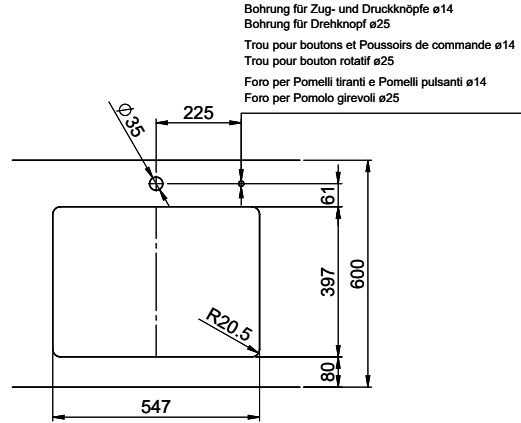

Bohrung für Zug- und Druckknöpfe ø14
Bohrung für Drehknopf ø25
Trou pour boutons et Pousoirs de commande ø14
Trou pour bouton rotatif ø25
Foro per Pomelli tiranti e Pomelli pulsanti ø14
Foro per Pomolo girevoli ø25