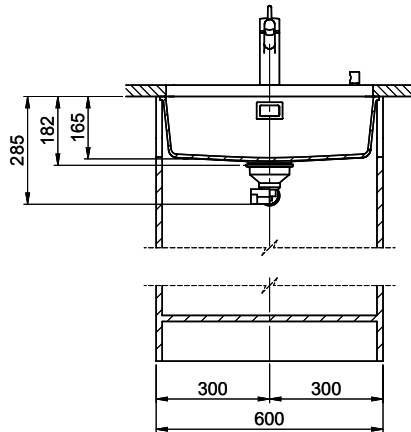

Bohrung für Zug- und Druckknöpfe ø14
Bohrung für Drehknopf ø25
Trou pour boutons et Pousoirs de commande ø14
Trou pour bouton rotatif ø25
Foro per Pomelli tiranti e Pomelli pulsanti ø14
Foro per Pomolo girevoli ø25