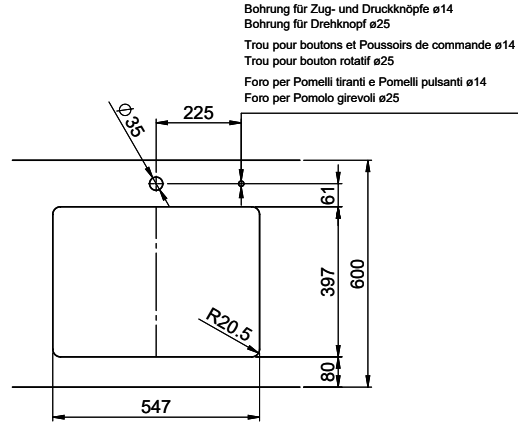

Bohrung für Zug- und Druckknöpfe ø14
Bohrung für Drehknopf ø25
Trou pour boutons et Pousoirs de commande ø14
Trou pour bouton rotatif ø25
Foro per Pomelli tiranti e Pomelli pulsanti ø14
Foro per Pomolo girevoli ø25