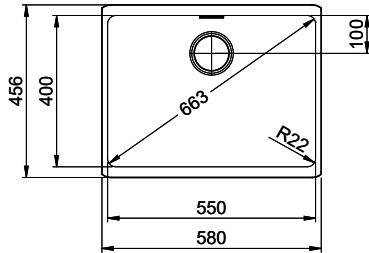

Bohrung für Zug- und Druckknöpfe ø14
Bohrung für Drehknopf ø25
Trou pour boutons et Pousoirs de commande ø14
Trou pour bouton rotatif ø25
Foro per Pomelli tiranti e Pomelli pulsanti ø14
Foro per Pomolo girevoli ø25