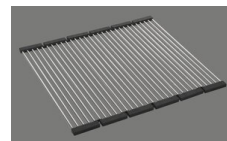

> Weblink
40.001.138.00 / CHF 125.-
Inox Pad