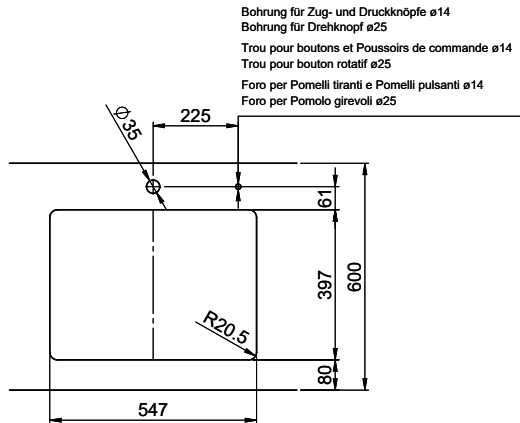

Bohrung für Zug- und Druckknöpfe ø14
 Bohrung für Drehknopf ø25
 Trou pour boutons et Pousoirs de commande ø14
 Trou pour bouton rotatif ø25
 Foro per Pomelli tiranti e Pomelli pulsanti ø14
 Foro per Pomolo girevoli ø25