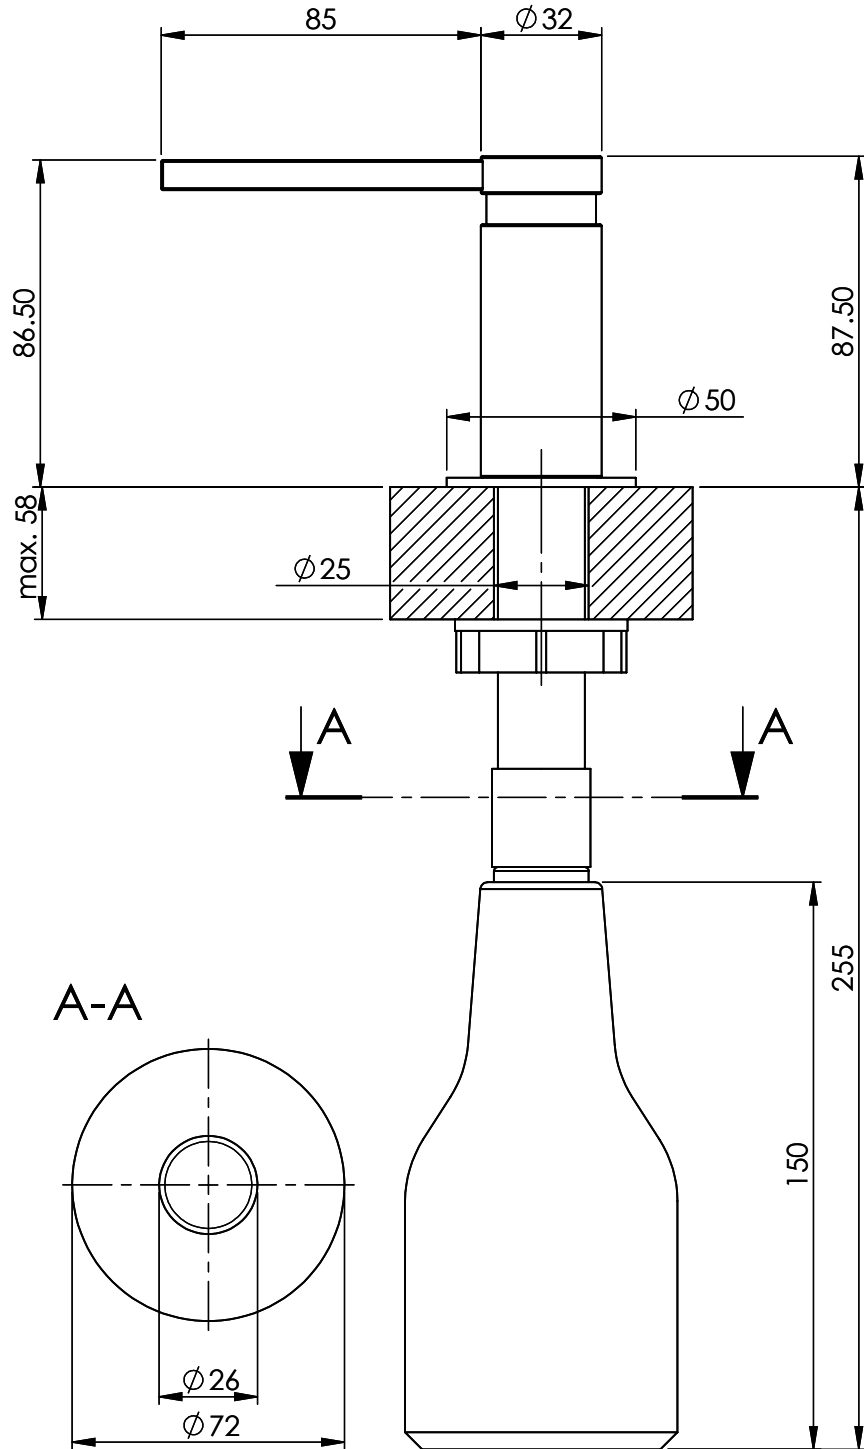

Für dieses Dokument und den darin dargestellten Gegenstand behalten wir uns alle Rechte vor. Vervielfältigung, Bekanntgabe an Dritte oder Verwendung seines Inhalts, ohne unsere Zustimmung ist verboten. © Copyright 2005 Suter Inox AG. All rights reserved.