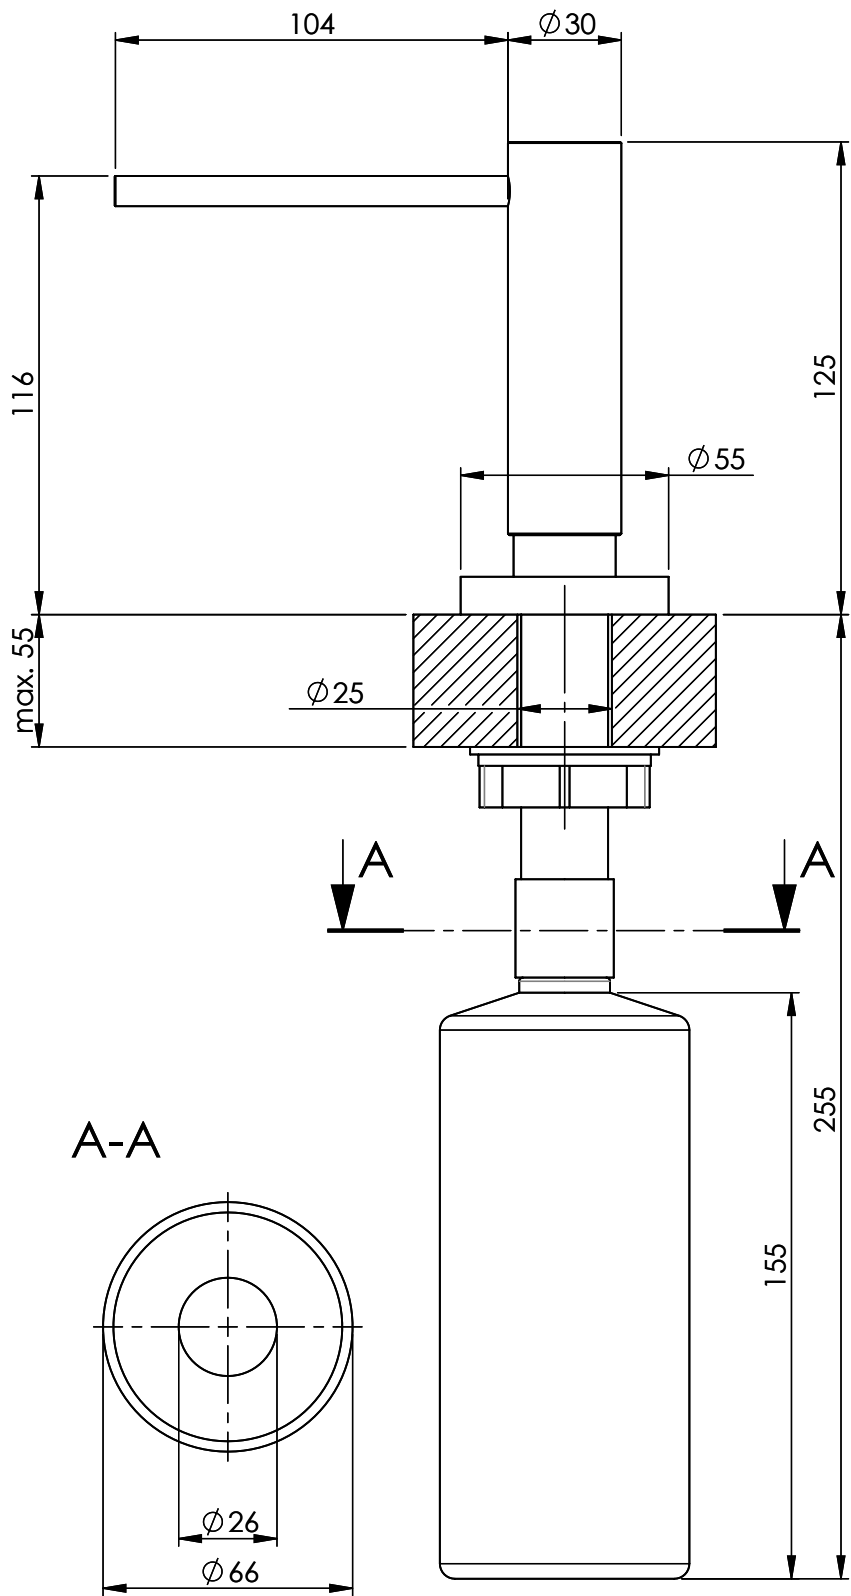

Dispenser Dornbracht mit Rosette

A
B
C
D
E
F
F

Für dieses Dokument und den darin dargestellten Gegenstand behalten wir uns alle Rechte vor. Vervielfältigung, Bekanntgabe an Dritte oder Verwendung seines Inhalts, ohne unsere Zustimmung ist verboten. © Copyright 2005 Suter Inox AG. All rights reserved.