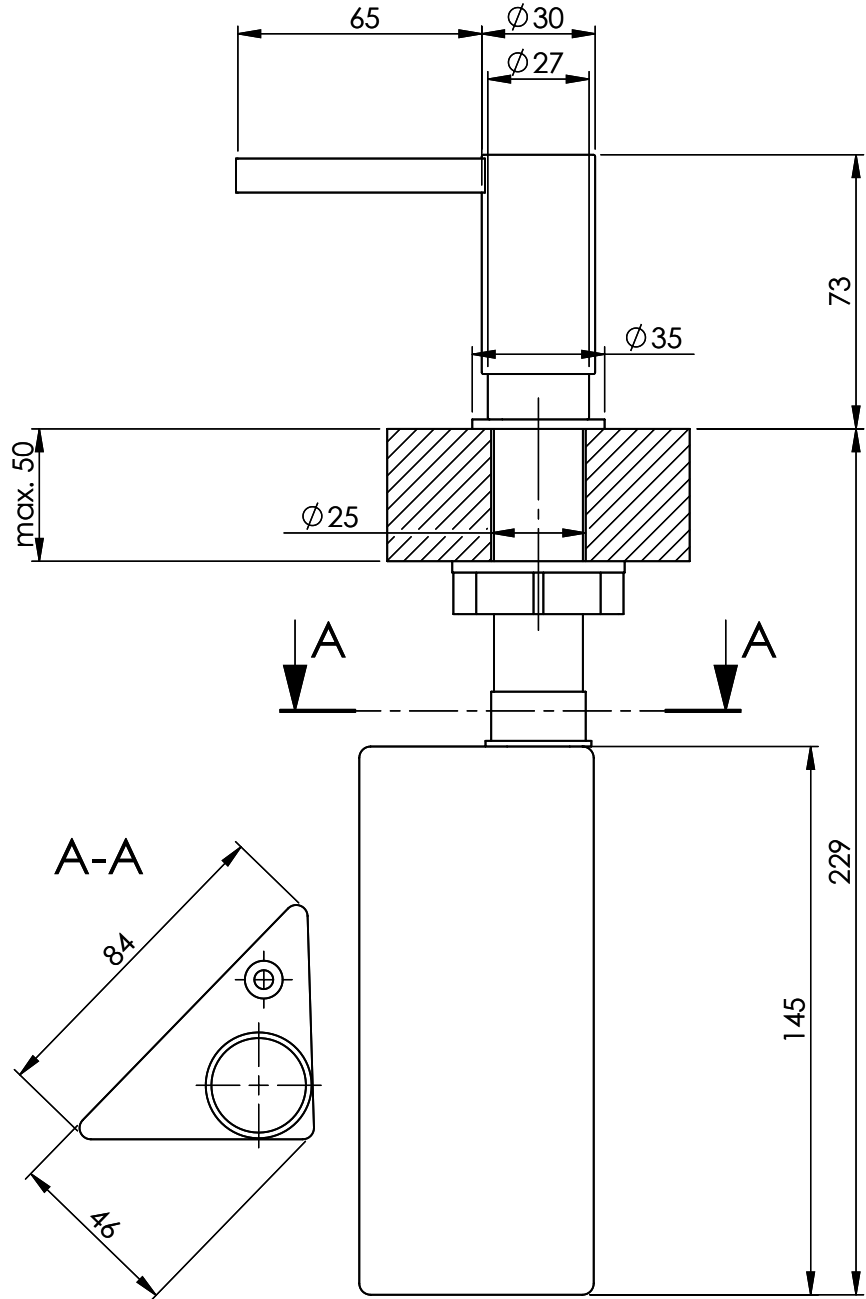

Suter Inox AG
Schachenstrasse 20
CH-5116 Schinznach-Bad
Tel. +41 56 463 63 33
Fax +41 56 463 63 30
E-Mail: suter@suter.ch

Dispenser Kaleo

A
B
C
D
E
F
F

Für dieses Dokument und den darin dargestellten Gegenstand behalten wir uns alle Rechte vor. Vervielfältigung, Bekanntgabe an Dritte oder Verwendung seines Inhalts, ohne unsere Zustimmung ist verboten. © Copyright 2005 Suter Inox AG. All rights reserved.

Artikel Nr.:

Zeichn.Nr.: 13.09-15.0002.00.01.SLDPRIndex 00+

ph

28.12.2015