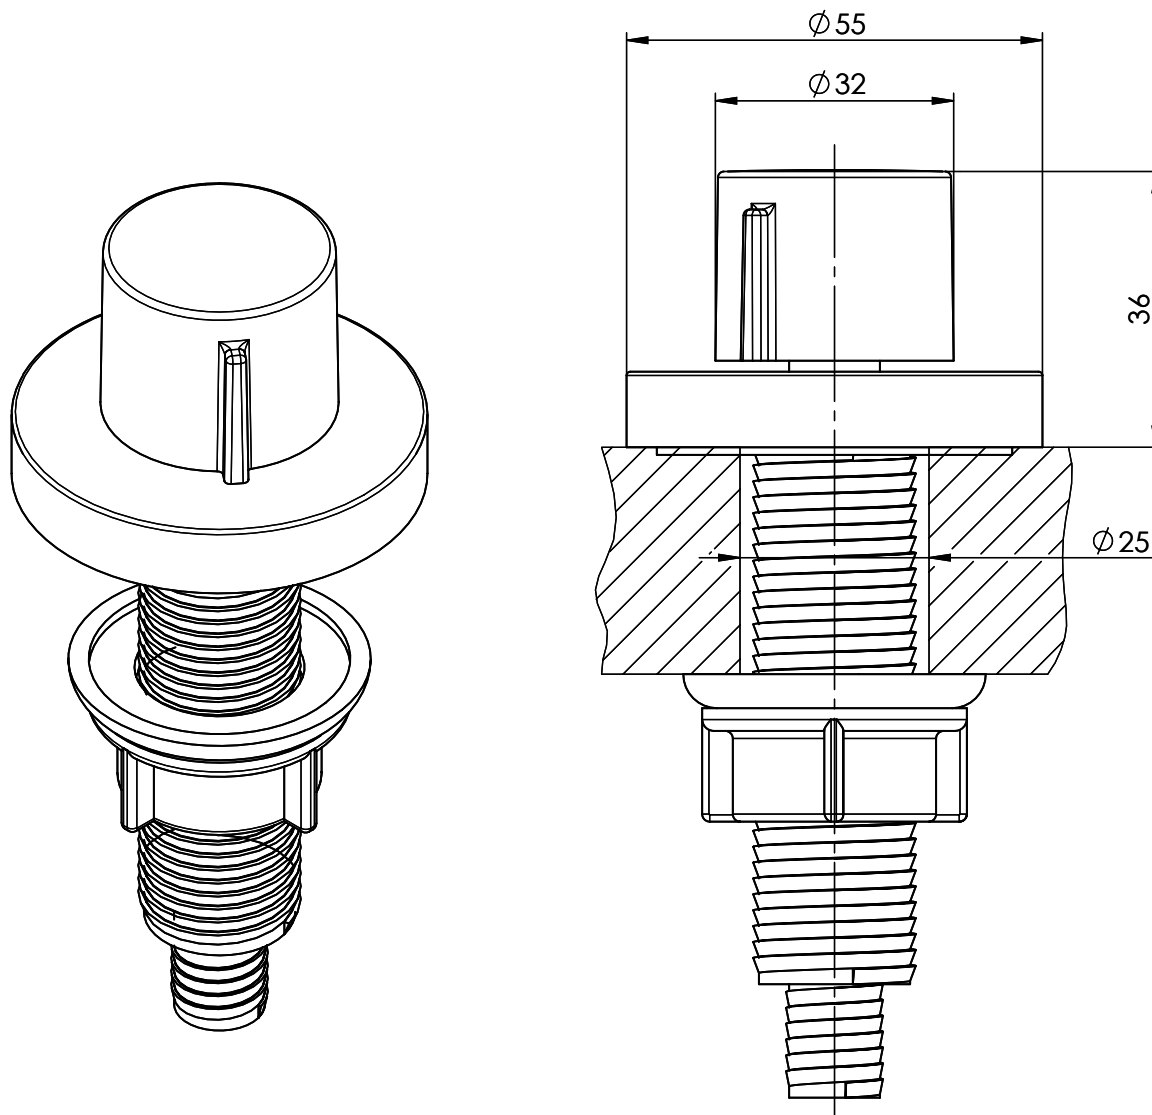

1

2

3

4

Suter Inox AG
Schachenstrasse 20
CH-5116 Schinznach-Bad
Tel. +41 56 463 63 33
Fax +41 56 463 63 30
E-Mail: suter@suter.ch

Drehknopf Dornbracht mit Rosette

SUTER

inox technik

A

B

C

D

E

F

Artikel Nr.: 6040

Zeichn.Nr.: 13.06-13.0014.00.00

Index 00+

daf

07.10.2013