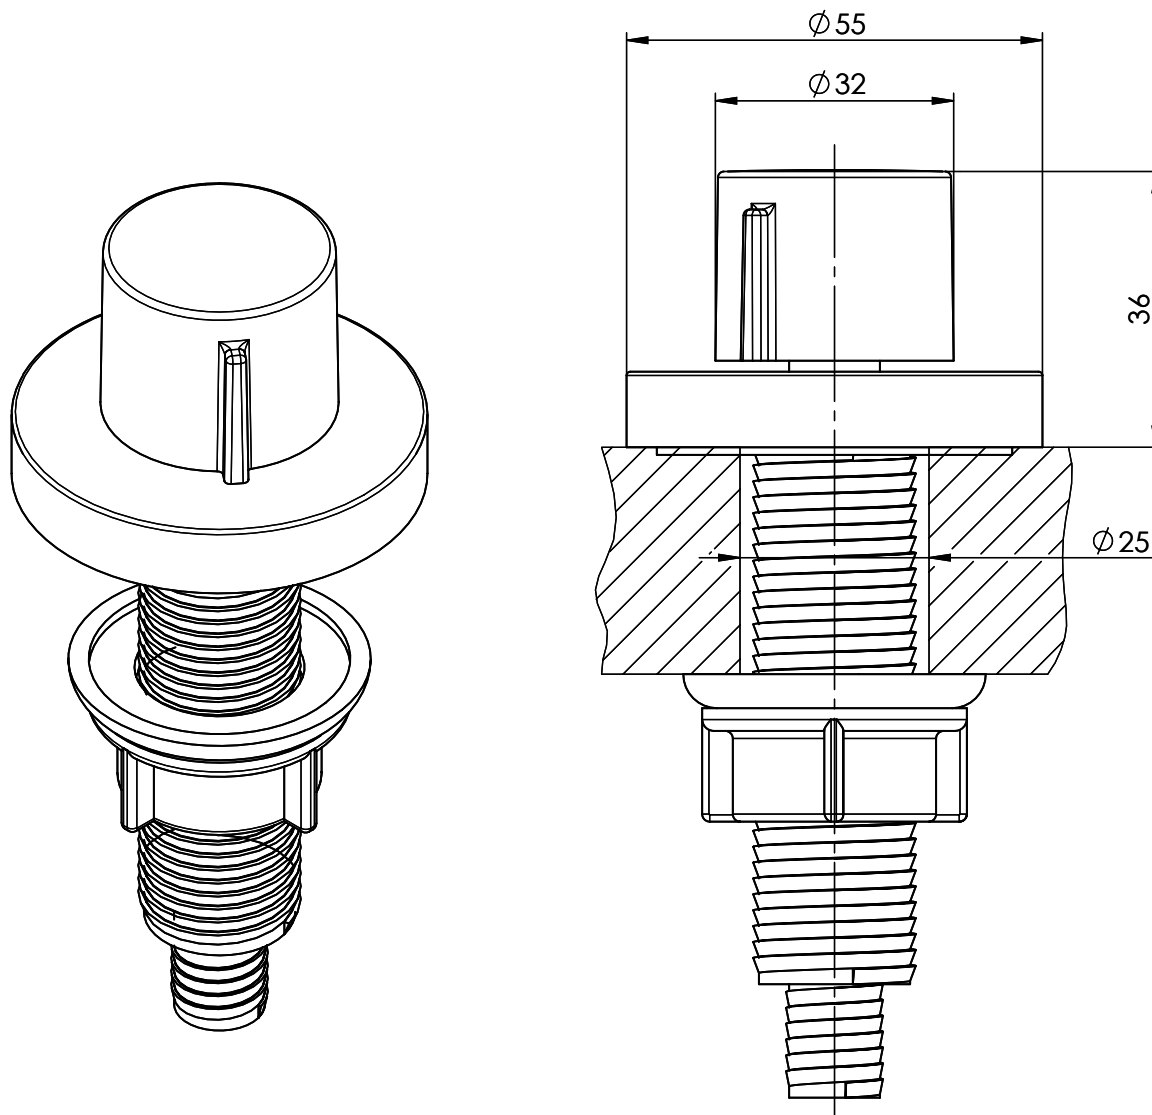

1

2

3

4

Suter Inox AG
Schachenstrasse 20
CH-5116 Schinznach-Bad
Tel. +41 56 463 63 33
Fax +41 56 463 63 30
E-Mail: suter@suter.ch

Drehknopf Dornbracht mit Rosette

SUTER

i n o x technik

A

B

C

D

E

F

Artikel Nr.: 6040

Zeichn.Nr.: 13.06-13.0014.00.00

Index 00+

daf

07.10.2013