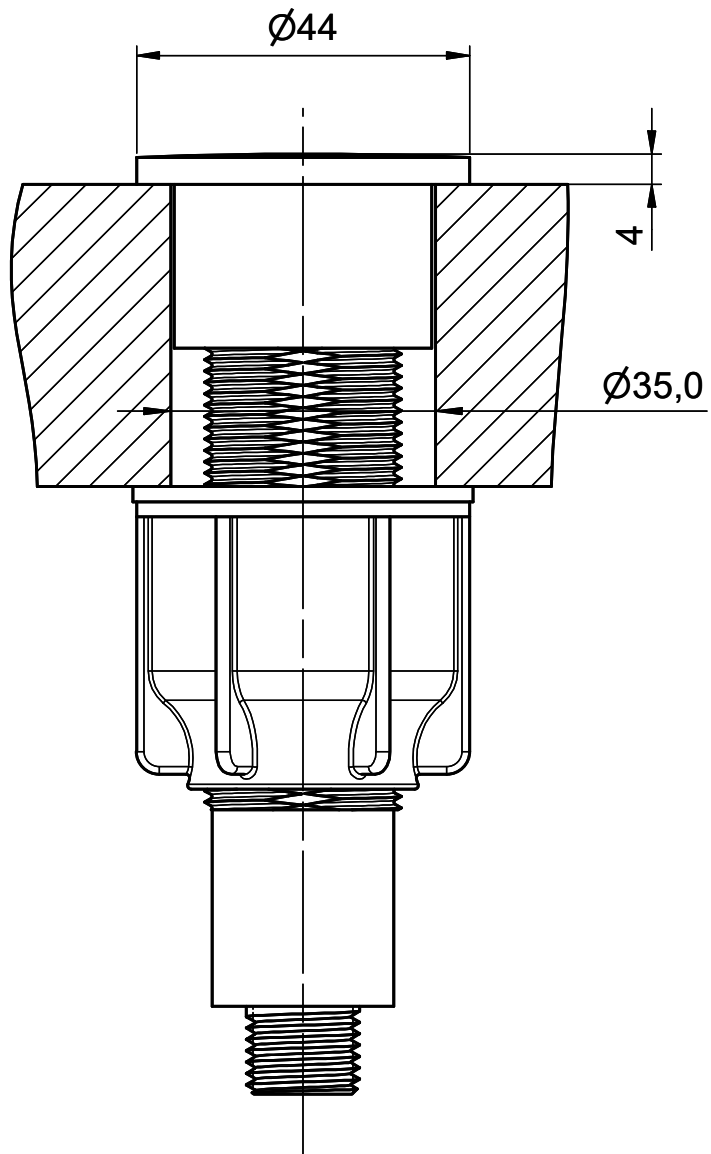

1

2

3

4

Suter Inox AG
Schachenstrasse 20
CH-5116 Schinznach-Bad
T +41 58 263 64 00
suter@suter.ch
suter.ch

Druckknopf

SUTER

A

A

B

B

C

C

D

D

E

E

F

F

Für dieses Dokument und den darin dargestellten Gegenstand behalten wir uns alle Rechte vor. Vervielfältigung, Bekanntgabe an Dritte oder Verwendung seines Inhalts, ohne unsere Zustimmung ist verboten. © Copyright 2005 Suter Inox AG. All rights reserved.

Dok.Nr.: 13.06-25.0001.00.00

Index:

sam

12.11.2025

1

2

3

4