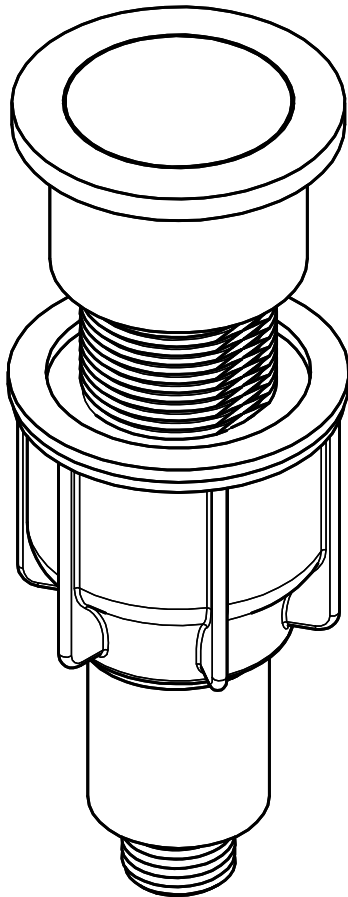

1

2

3

4

Suter Inox AG
Schachenstrasse 20
CH-5116 Schinznach-Bad
T +41 58 263 64 00
suter@suter.ch
suter.ch

Druckknopf

SUTER

A

A

B

B

C

C

D

D

E

E

F

F

Für dieses Dokument und den darin dargestellten Gegenstand behalten wir uns alle Rechte vor. Vervielfältigung, Bekanntgabe an Dritte oder Verwendung seines Inhalts, ohne unsere Zustimmung ist verboten. © Copyright 2005 Suter Inox AG. All rights reserved.

Dok.Nr.: 13.06-25.0001.00.00

Index:

sam

12.11.2025

1

2

3

4