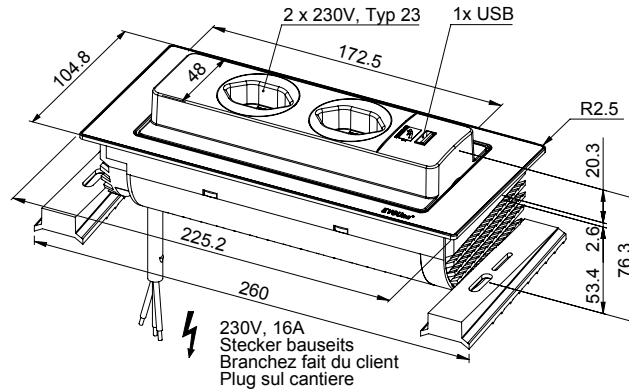

Evoline BackFlip > Weblink

Dimensionen

Artikel Nr.
40.002.495.00

Preis CHF
336.- exkl. MwSt

Produktbeschreibung

Evoline BackFlip, Oberfläche Stahl schwarz matt, 2x Steckdose, 0°, 16 A, Typ 23, 1x USB Charger Typ C

BackFlip Edelstahl massiv / Backflip acier inox / Backflip acciaio inox

Ausschnitt für flächenbündigen Einbau:
Mesure de coupure pour montage à fleur:
Intaglio per montaggio a filo top:

A-A (1 : 2)

X (1:1)

Ausschnitt für flach aufliegender Einbau:
Mesure de coupure pour montage en apui:
Intaglio per montaggio soprapiano:

B-B (1 : 2)

X (1:1)