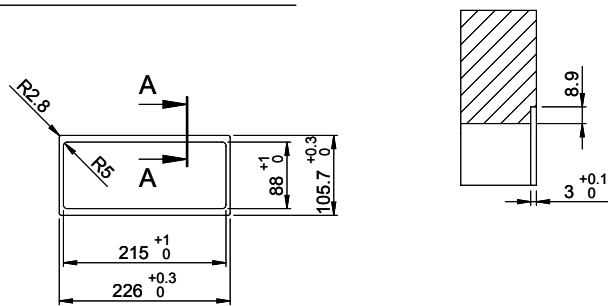

Evoline BackFlip > Weblink

Dimensionen

Artikel Nr.
40.002.495.00

Preis CHF
336.- exkl. MwSt

Produktbeschreibung

Evoline BackFlip, Oberfläche Stahl schwarz matt, 2x Steckdose, 0°, 16 A, Typ 23, 1x USB Charger Typ C

BackFlip Edelstahl massiv / Backflip acier inox / Backflip acciaio inox

Ausschnitt für flächenbündigen Einbau:
Mesure de coupure pour montage à fleur:
Intaglio per montaggio a filo top:

A-A (1 : 2)

X (1:1)

Ausschnitt für flach aufliegender Einbau:
Mesure de coupure pour montage en apui:
Intaglio per montaggio soprapiano:

B-B (1 : 2)

X (1:1)