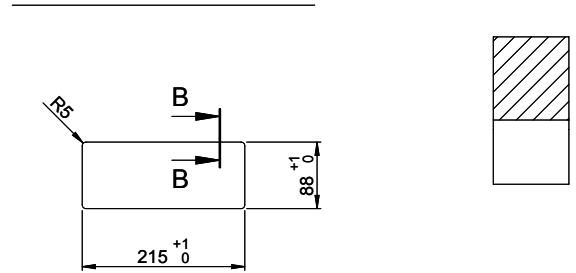

Evoline BackFlip > Weblink

Dimensionen

Artikel Nr.
40.002.495.00

Preis CHF
336.- exkl. MwSt

Produktbeschreibung

Evoline BackFlip, Oberfläche Stahl schwarz matt, 2x Steckdose, 0°, 16 A, Typ 23, 1x USB Charger Typ C

BackFlip Edelstahl massiv / Backflip acier inox / Backflip acciaio inox

Ausschnitt für flächenbündigen Einbau:
Mesure de coupure pour montage à fleur:
Intaglio per montaggio a filo top:

A-A (1 : 2)

X (1:1)

Ausschnitt für flach aufliegender Einbau:
Mesure de coupure pour montage en apui:
Intaglio per montaggio soprapiano:

B-B (1 : 2)

X (1:1)