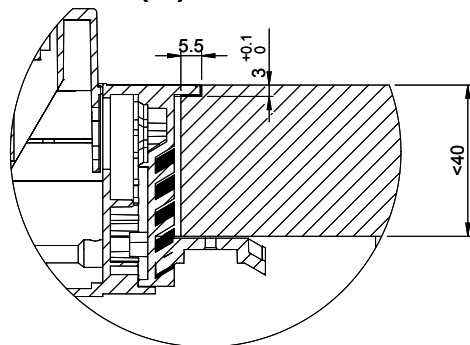

Evoline BackFlip

[> Weblink](#)

Dimensionen

Artikel Nr.
40.002.495.00

Preis CHF
336.- exkl. MwSt

Produktbeschreibung

Evoline BackFlip, Oberfläche Stahl schwarz matt, 2x Steckdose, 0°, 16 A, Typ 23, 1x USB Charger Typ C

Ausschnitt für flächenbündigen Einbau:
Mesure de coupure pour montage à fleur:
Intaglio per montaggio a filo top:

A-A (1 : 2)

X (1:1)

Vom flächenbündigen Einbau in beschichteten Spanplatten raten wir ab.
 Nous vous déconseillons le montage à fleur sur des panneaux de particules enduits.
 Sconsigliamo il montaggio a filo top in pannelli di truciolo laminato.

Ausschnitt für flach aufliegender Einbau:
Mesure de coupure pour montage en apui:
Intaglio per montaggio soprapiano:

B-B (1 : 2)

X (1:1)