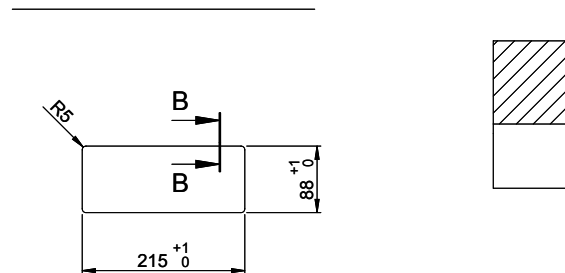

Evoline BackFlip

[> Weblink](#)

Dimensionen

Artikel Nr.
40.002.495.00

Preis CHF
336.- exkl. MwSt

Produktbeschreibung

Evoline BackFlip, Oberfläche Stahl schwarz matt, 2x Steckdose, 0°, 16 A, Typ 23, 1x USB Charger Typ C

Ausschnitt für flächenbündigen Einbau:
Mesure de coupure pour montage à fleur:
Intaglio per montaggio a filo top:

A-A (1 : 2)

X (1:1)

Vom flächenbündigen Einbau in beschichteten Spanplatten raten wir ab.
 Nous vous déconseillons le montage à fleur sur des panneaux de particules enduits.
 Sconsigliamo il montaggio a filo top in pannelli di truciolo laminato.

Ausschnitt für flach aufliegender Einbau:
Mesure de coupure pour montage en apui:
Intaglio per montaggio soprapiano:

B-B (1 : 2)

X (1:1)