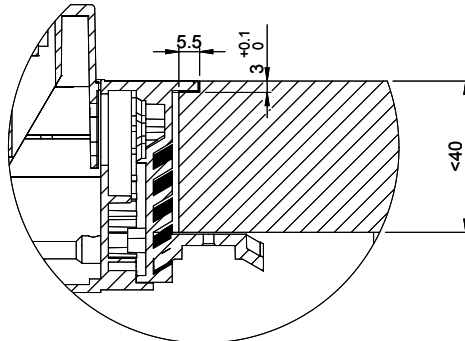

Evoline BackFlip > Weblink

Dimensionen

Artikel Nr.
40.002.495.00

Preis CHF
336.- exkl. MwSt

Produktbeschreibung

Evoline BackFlip, Oberfläche Stahl schwarz matt, 2x Steckdose, 0°, 16 A, Typ 23, 1x USB Charger Typ C

BackFlip Edelstahl massiv / Backflip acier inox / Backflip acciaio inox

Ausschnitt für flächenbündigen Einbau:
Mesure de coupure pour montage à fleur:
Intaglio per montaggio a filo top:

A-A (1 : 2)

X (1:1)

Ausschnitt für flach aufliegender Einbau:
Mesure de coupure pour montage en apui:
Intaglio per montaggio soprapiano:

B-B (1 : 2)

X (1:1)