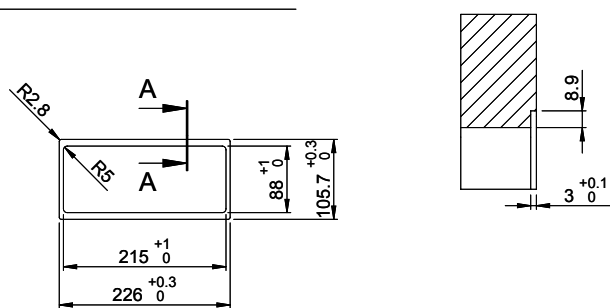

Evoline BackFlip

[> Weblink](#)

Dimensionen

Artikel Nr.
40.002.495.00

Preis CHF
336.- exkl. MwSt

Produktbeschreibung

Evoline BackFlip, Oberfläche Stahl schwarz matt, 2x Steckdose, 0°, 16 A, Typ 23, 1x USB Charger Typ C

Ausschnitt für flächenbündigen Einbau:
Mesure de coupure pour montage à fleur:
Intaglio per montaggio a filo top:

A-A (1 : 2)

X (1:1)

Vom flächenbündigen Einbau in beschichteten Spanplatten raten wir ab.
 Nous vous déconseillons le montage à fleur sur des panneaux de particules enduits.
 Sconsigliamo il montaggio a filo top in pannelli di truciolo laminato.

Ausschnitt für flach aufliegender Einbau:
Mesure de coupure pour montage en apui:
Intaglio per montaggio soprapiano:

B-B (1 : 2)

X (1:1)