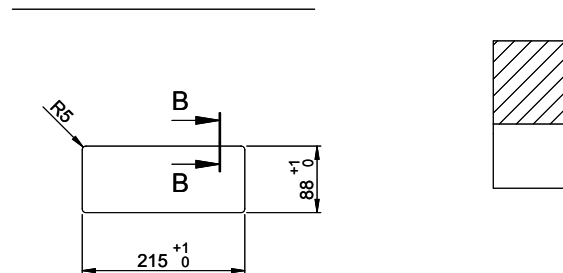

Evoline BackFlip

[> Weblink](#)

Dimensionen

Artikel Nr.
40.002.500.00

Preis CHF
271.- exkl. MwSt

Produktbeschreibung

Evoline BackFlip, Oberfläche Edelstahl, 2x Steckdose, 0°, 16 A, Typ 23, 1x USB Charger Typ C

Ausschnitt für flächenbündigen Einbau:
Mesure de coupure pour montage à fleur:
Intaglio per montaggio a filo top:

A-A (1 : 2)

X (1:1)

Vom flächenbündigen Einbau in beschichteten Spanplatten raten wir ab.
 Nous vous déconseillons le montage à fleur sur des panneaux de particules enduits.
 Sconsigliamo il montaggio a filo top in pannelli di truciolo laminato.

Ausschnitt für flach aufliegender Einbau:
Mesure de coupure pour montage en appui:
Intaglio per montaggio soprapiano:

B-B (1 : 2)

X (1:1)