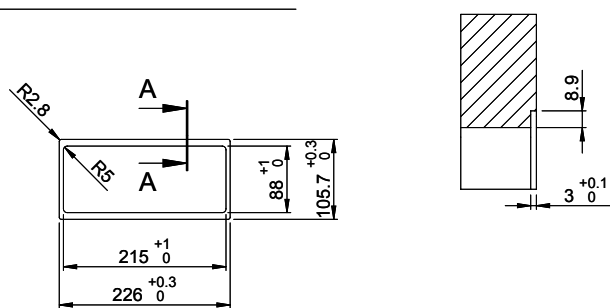

Evoline BackFlip

[> Weblink](#)

Dimensionen

Artikel Nr.
40.002.500.00

Preis CHF
271.- exkl. MwSt

Produktbeschreibung

Evoline BackFlip, Oberfläche Edelstahl, 2x Steckdose, 0°, 16 A, Typ 23, 1x USB Charger Typ C

Ausschnitt für flächenbündigen Einbau:
Mesure de coupure pour montage à fleur:
Intaglio per montaggio a filo top:

A-A (1 : 2)

X (1:1)

Vom flächenbündigen Einbau in beschichteten Spanplatten raten wir ab.
 Nous vous déconseillons le montage à fleur sur des panneaux de particules enduits.
 Sconsigliamo il montaggio a filo top in pannelli di truciolo laminato.

Ausschnitt für flach aufliegender Einbau:
Mesure de coupure pour montage en appui:
Intaglio per montaggio soprapiano:

B-B (1 : 2)

X (1:1)