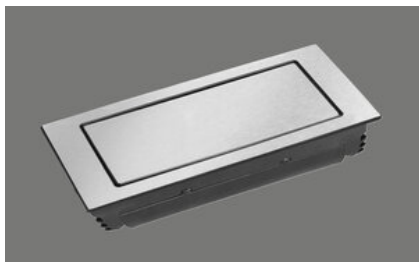

Evoline BackFlip

[> Weblink](#)

Dimensionen

Artikel Nr.
40.002.500.00

Preis CHF
271.- exkl. MwSt

Produktbeschreibung

Evoline BackFlip, Oberfläche Edelstahl, 2x Steckdose, 0°, 16 A, Typ 23, 1x USB Charger Typ C

Ausschnitt für flächenbündigen Einbau:
Mesure de coupure pour montage à fleur:
Intaglio per montaggio a filo top:

A-A (1 : 2)

X (1:1)

Vom flächenbündigen Einbau in beschichteten Spanplatten raten wir ab.
 Nous vous déconseillons le montage à fleur sur des panneaux de particules enduits.
 Sconsigliamo il montaggio a filo top in pannelli di truciolo laminato.