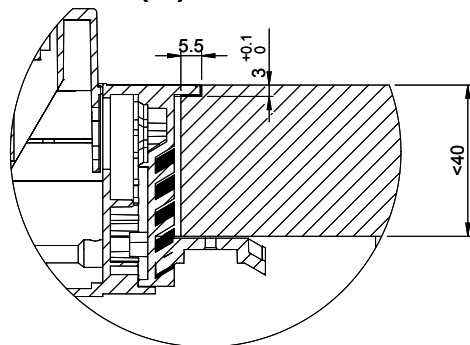

Evoline BackFlip

[> Weblink](#)

Dimensionen

Artikel Nr.
40.002.500.00

Preis CHF
271.- exkl. MwSt

Produktbeschreibung

Evoline BackFlip, Oberfläche Edelstahl, 2x Steckdose, 0°, 16 A, Typ 23, 1x USB Charger Typ C

Ausschnitt für flächenbündigen Einbau:
Mesure de coupure pour montage à fleur:
Intaglio per montaggio a filo top:

A-A (1 : 2)

X (1:1)

Vom flächenbündigen Einbau in beschichteten Spanplatten raten wir ab.
 Nous vous déconseillons le montage à fleur sur des panneaux de particules enduits.
 Sconsigliamo il montaggio a filo top in pannelli di truciolo laminato.

Ausschnitt für flach aufliegender Einbau:
Mesure de coupure pour montage en appui:
Intaglio per montaggio soprapiano:

B-B (1 : 2)

X (1:1)