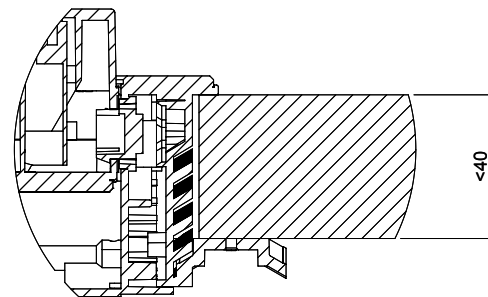

X (1:1)

Vom flächenbündigen Einbau in beschichteten Spanplatten raten wir ab.
Nous vous déconseillons le montage à fleur sur des panneaux de particules enduits.
Sconsigliamo il montaggio a filo top in pannelli di truciolato laminato.