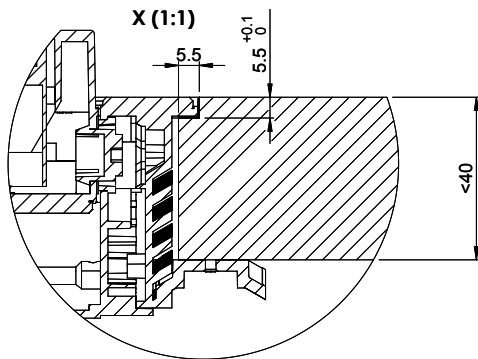

**Ausschnitt für flächenbündigen Einbau:
Mesure de coupure pour montage à fleur:
Intaglio per montaggio a filo top:**

**Ausschnitt für flach aufliegender Einbau:
Mesure de coupure pour montage en appui:
Intaglio per montaggio soprapiano:**

X (1:1)

Vom flächenbündigen Einbau in beschichteten Spanplatten raten wir ab.
Nous vous déconseillons le montage à fleur sur des panneaux de particules enduits.
Sconsigliamo il montaggio a filo top in pannelli di truciolato laminato.