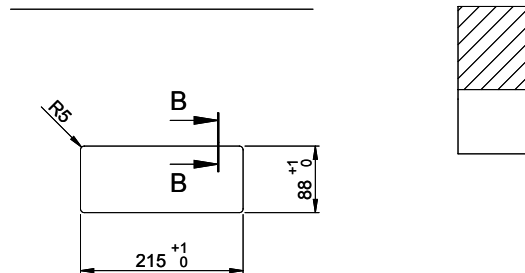

**Ausschnitt für flach aufliegender Einbau:
Mesure de coupure pour montage en appui:
Intaglio per montaggio soprapiano:**

B-B (1 : 2)