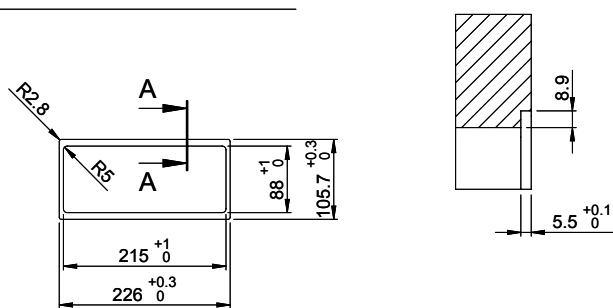

**Ausschnitt für flächenbündigen Einbau:
Mesure de coupure pour montage à fleur:
Intaglio per montaggio a filo top:**

A-A (1 : 2)