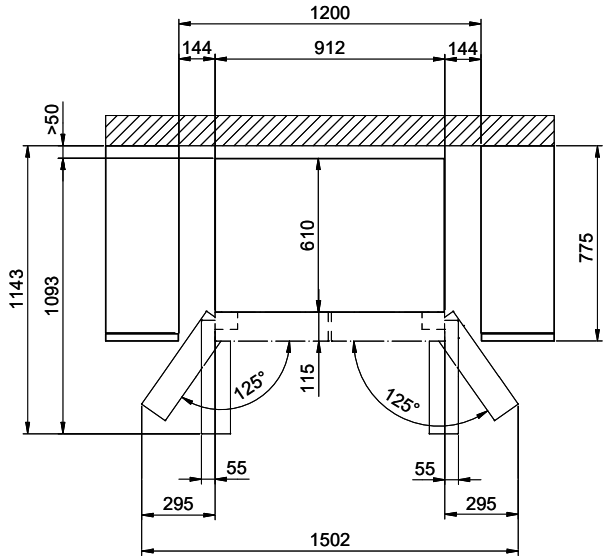

Frontbündig
Façade affleurante
A filo sulla parte anteriore

Gehäusebündig
Carrosserie affleurante
A filo con l'alloggiamento

SBS315: 230V / 2.5A, T12, 2000mm