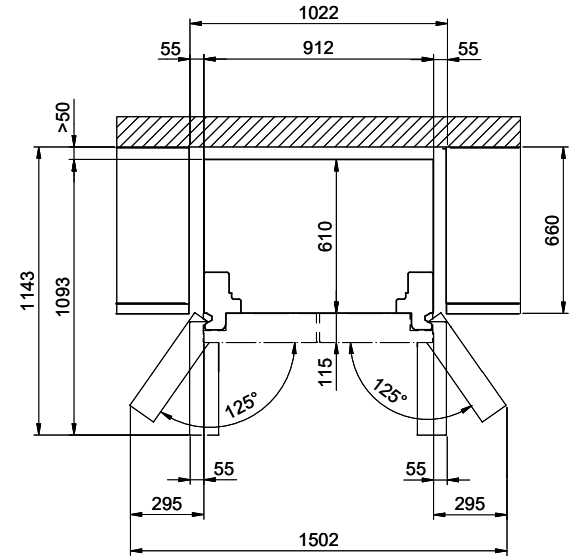

Frontbündig
Façade affleurante
A filo sulla parte anteriore

Gehäusebündig
Carrosserie affleurante
A filo con l'alloggiamento

SBS315: 230V / 2.5A, T12, 2000mm