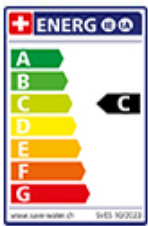

Gessi Divino

> Weblink

Modellreihe
Gessi Divino
Version
Side Lever L
Hersteller-Nr.
60615.149
Artikel Nr.
40.002.422.00

Modell
Schwenkauslauf
Oberfläche
Edelstahl-Finish

Preis CHF
458.- exkl. MwSt

Produktbeschreibung

Energie-Etikette

Schwenkbereich
360°

Durchflussmenge
12.00 (l / min (3bar))

Strahlarten
Normalstrahl

Position des Griffhebels
Rechts

Anschlussart
Flexible Anschlussschläuche

Passende Artikel

> Weblink
40.001.132.00 / CHF
311.-
Dispenser Little Joe