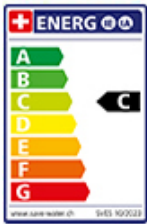

Energie-Etikette

**Schwenkbereich**

360°

Durchflussmenge

12.00 (l / min (3bar))

Strahlarten

Normalstrahl

Position des Griffhebels