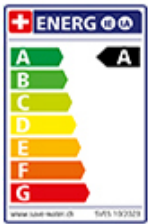

Gessi Divino

[> Weblink](#)

Modellreihe
Gessi Divino
Version
Side Lever L
Hersteller-Nr.
60617.149
Artikel Nr.
40.002.425.00

Modell
Zugauslauf
Oberfläche
Edelstahl-Finish

Preis CHF
540.- exkl. MwSt

Produktbeschreibung

Energie-Etikette

Schwenkbereich
360°

Durchflussmenge
8.00 (l / min (3bar))

Strahlarten
Normalstrahl

Auslaufart
Auslauf mit Nylonschlauch

Position des Griffhebels
Rechts

Anschlussart
Flexible Anschlusschläuche