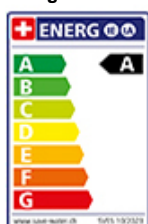

Energie-Etikette

**Schwenkbereich**

360°

Durchflussmenge

8.00 (l / min (3bar))

Auslaufart

Auslauf mit Nylonschlauch

Anschlussart