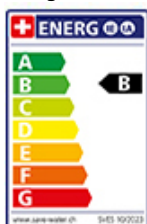

Gessi Segno

[> Weblink](#)

Modellreihe
Gessi Segno

Hersteller-Nr.
60664.299

Artikel Nr.
40.002.756.00

Modell
Profibrause

Oberfläche
Pulverbeschichtung schwarz matt

Preis CHF
1'083,- exkl. MwSt

Produktbeschreibung

Energie-Etikette

Schwenkbereich
360°

Durchflussmenge
10.00 (l / min (3bar))

Anschlussart
Flexible Anschlussschläuche