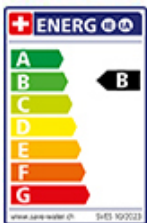

## Gessi Segno

[> Weblink](#)

**Modellreihe**  
Gessi Segno

**Hersteller-Nr.**  
60664.299

**Artikel Nr.**  
40.002.756.00

**Modell**  
Profibrause

**Oberfläche**  
Pulverbeschichtung schwarz matt

**Preis CHF**  
1'083,- exkl. MwSt

## Energie-Etikette

**Schwenkbereich**  
360°

**Durchflussmenge**  
10.00 (l / min (3bar))

**Anschlussart**  
Flexible Anschlussschläuche