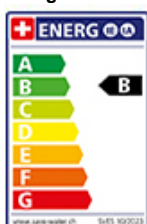

Gessi Segno

[> Weblink](#)

Modellreihe
Gessi Segno

Hersteller-Nr.
60664.299

Artikel Nr.
40.002.756.00

Modell
Profibrause

Oberfläche
Pulverbeschichtung schwarz matt

Preis CHF
1'083,- exkl. MwSt

Produktbeschreibung

Energie-Etikette

Schwenkbereich
360°

Durchflussmenge
10.00 (l / min (3bar))

Anschlussart
Flexible Anschlussschläuche