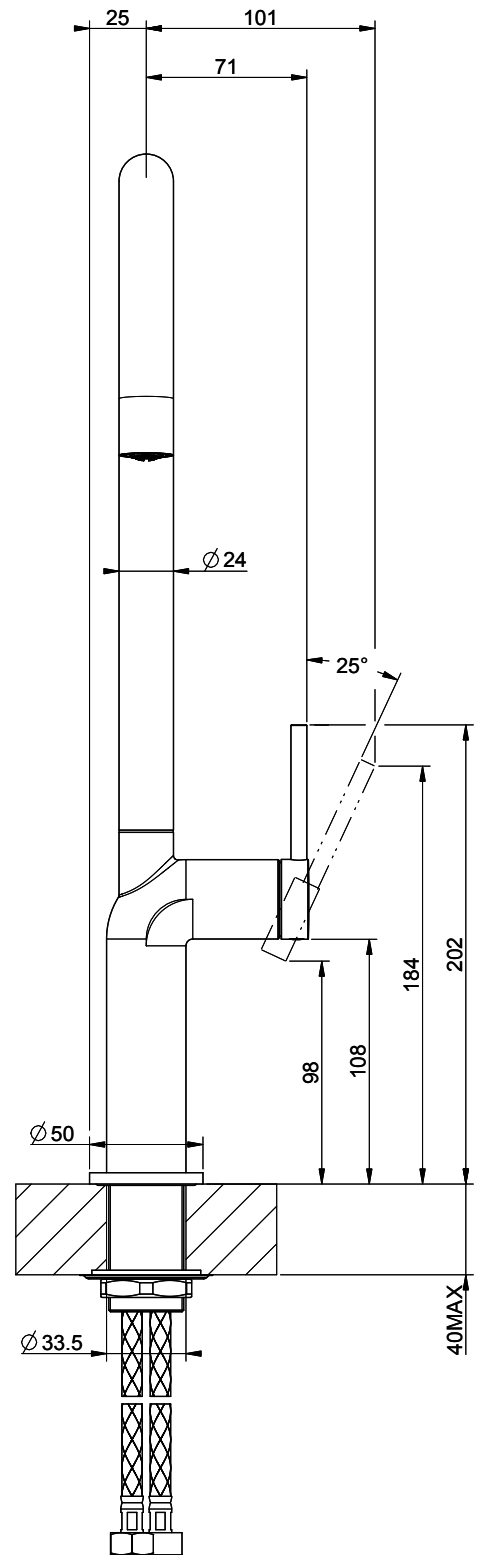

**Gessi Stelo**

> Weblink

**Modellreihe**  
Gessi Stelo

**Version**  
Side Lever C

**Hersteller-Nr.**  
60301.031

**Artikel Nr.**  
40.002.104.00

**Modell**  
Schwenkauslauf

**Oberfläche**  
Chrom

**Preis CHF**  
403.- exkl. MwSt

**Produktbeschreibung**

**Energie-Etikette**

**Schwenkbereich**  
360°

**Durchflussmenge**  
9.00 (l / min (3bar))

**Strahlarten**  
Normalstrahl

**Position des Griffhebels**  
Rechts

**Anschlussart**  
Flexible Anschlussschläuche

**Passende Artikel**

> Weblink  
40.001.131.00 / CHF  
192.-  
Dispenser Little Joe

> Weblink  
40.001.424.00 / CHF  
267.-  
Dispenser Dornbracht

> Weblink  
40.001.314.00 / CHF  
155.-  
Dispenser Nano

**GESSI**

**STELO 60301**

MISCELATORE LAVELLO CANNA GIREVOLE

Formato **A4**

Dis.: GPF603010000G000

Gessi S.p.A. Parco Gessi, 13037 Serravalle Sesia (Vercelli) Italy Tel. 0039 0163 454111 Fax. 0039 0163 453150 www.gessi.com e-mail: gessi@gessi.it