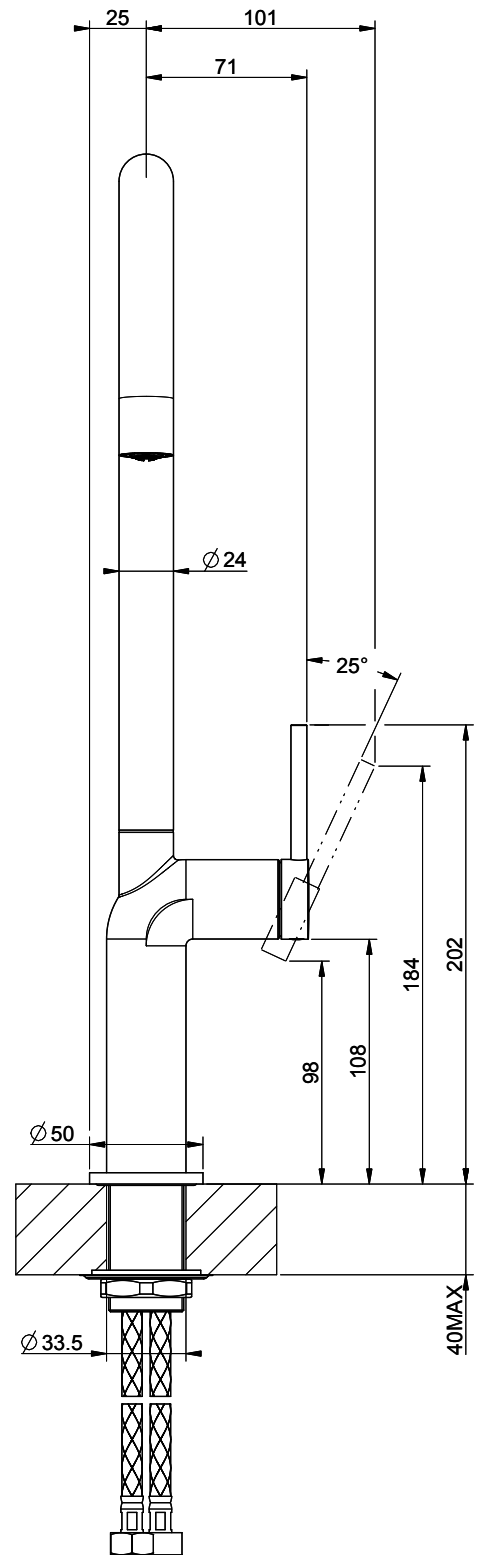

Gessi Stelo

> Weblink

Modellreihe
Gessi Stelo
Version
Side Lever C
Hersteller-Nr.
60301.031
Artikel Nr.
40.002.104.00

Modell
Schwenkauslauf
Oberfläche
Chrom

Preis CHF
403.- exkl. MwSt

Produktbeschreibung

Energie-Etikette

Schwenkbereich
360°

Durchflussmenge
9.00 (l / min (3bar))

Strahlarten
Normalstrahl

Position des Griffhebels
Rechts

Anschlussart
Flexible Anschlussschläuche

Passende Artikel

> Weblink
40.001.131.00 / CHF
192.-
Dispenser Little Joe

> Weblink
40.001.424.00 / CHF
267.-
Dispenser Dornbracht

> Weblink
40.001.314.00 / CHF
155.-
Dispenser Nano

GESSI

STELO 60301

MISCELATORE LAVELLO CANNA GIREVOLE

Formato **A4**

Dis.: GPF6030100000G000

Gessi S.p.A. Parco Gessi, 13037 Serravalle Sesia (Vercelli) Italy Tel. 0039 0163 454111 Fax. 0039 0163 453150 www.gessi.com e-mail: gessi@gessi.it