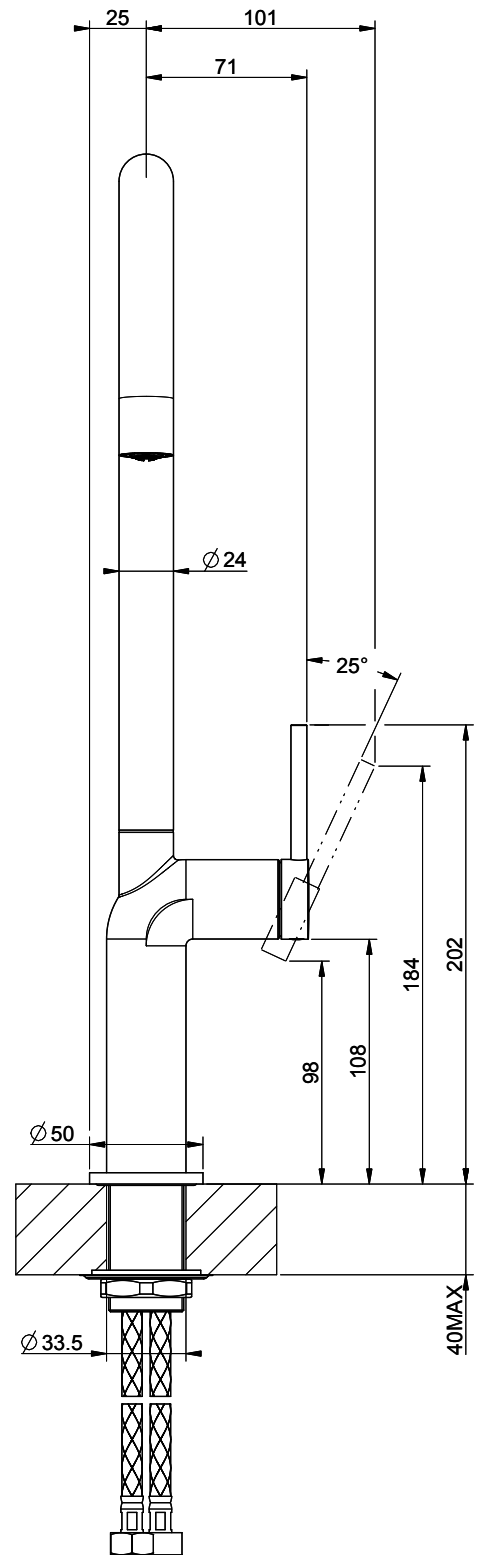

**Gessi Stelo**

> Weblink

**Modellreihe**  
Gessi Stelo  
**Version**  
Side Lever C  
**Hersteller-Nr.**  
60301.031  
**Artikel Nr.**  
40.002.104.00

**Modell**  
Schwenkauslauf  
**Oberfläche**  
Chrom

**Preis CHF**  
403.- exkl. MwSt

**Produktbeschreibung**

**Energie-Etikette**

**Schwenkbereich**  
360°

**Durchflussmenge**  
9.00 (l / min (3bar))

**Strahlarten**  
Normalstrahl

**Position des Griffhebels**  
Rechts

**Anschlussart**  
Flexible Anschlussschläuche

**Passende Artikel**

> Weblink  
40.001.131.00 / CHF  
192.-  
Dispenser Little Joe

> Weblink  
40.001.424.00 / CHF  
267.-  
Dispenser Dornbracht

> Weblink  
40.001.314.00 / CHF  
155.-  
Dispenser Nano

**GESSI**

**STELO 60301**

MISCELATORE LAVELLO CANNA GIREVOLE

Formato **A4**

Dis.: GPF603010000G000

Gessi S.p.A. Parco Gessi, 13037 Serravalle Sesia (Vercelli) Italy Tel. 0039 0163 454111 Fax. 0039 0163 453150 www.gessi.com e-mail: gessi@gessi.it