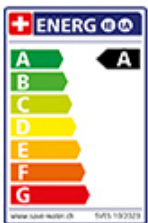

Gessi Stelo > Weblink

Modellreihe
Gessi Stelo
Version
Side Lever C
Hersteller-Nr.
60301.031
Artikel Nr.
40.002.104.00

Modell
Schwenkauslauf
Oberfläche
Chrom

Preis CHF
403.- exkl. MwSt

Produktbeschreibung

Energie-Etikette

Schwenkbereich
360°

Durchflussmenge
9.00 (l / min (3bar))

Strahlarten
Normalstrahl

Position des Griffhebels
Rechts

Anschlussart
Flexible Anschlussschläuche

Passende Artikel

> Weblink
40.001.131.00 / CHF
192.-
Dispenser Little Joe