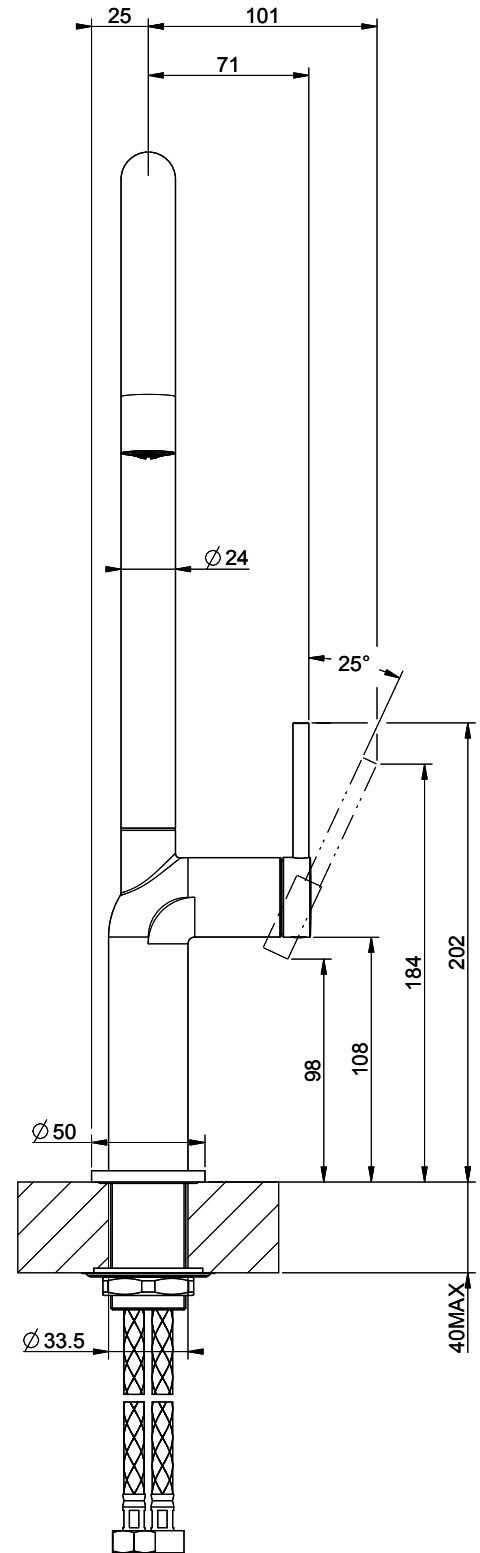

Gessi Stelo > Weblink

Modellreihe
Gessi Stelo
Version
Side Lever C
Hersteller-Nr.
60301.031
Artikel Nr.
40.002.104.00

Modell
Schwenkauslauf
Oberfläche
Chrom

Preis CHF
403.- exkl. MwSt

Produktbeschreibung

Energie-Etikette

Schwenkbereich
360°

Durchflussmenge
9.00 (l / min (3bar))

Strahlarten
Normalstrahl

Position des Griffhebels
Rechts

Anschlussart
Flexible Anschlussschläuche

Passende Artikel

> Weblink
40.001.131.00 / CHF
192.-
Dispenser Little Joe

> Weblink
40.001.424.00 / CHF
267.-
Dispenser Dornbracht

> Weblink
40.001.314.00 / CHF
155.-
Dispenser Nano

GESSI

STELO 60301

MISCELATORE LAVELLO CANNA GIREVOLE

Formato **A4**

Dis.: GPF6030100000G000

Gessi S.p.A. Parco Gessi, 13037 Serravalle Sesia (Vercelli) Italy Tel. 0039 0163 454111 Fax. 0039 0163 453150 www.gessi.com e-mail: gessi@gessi.it