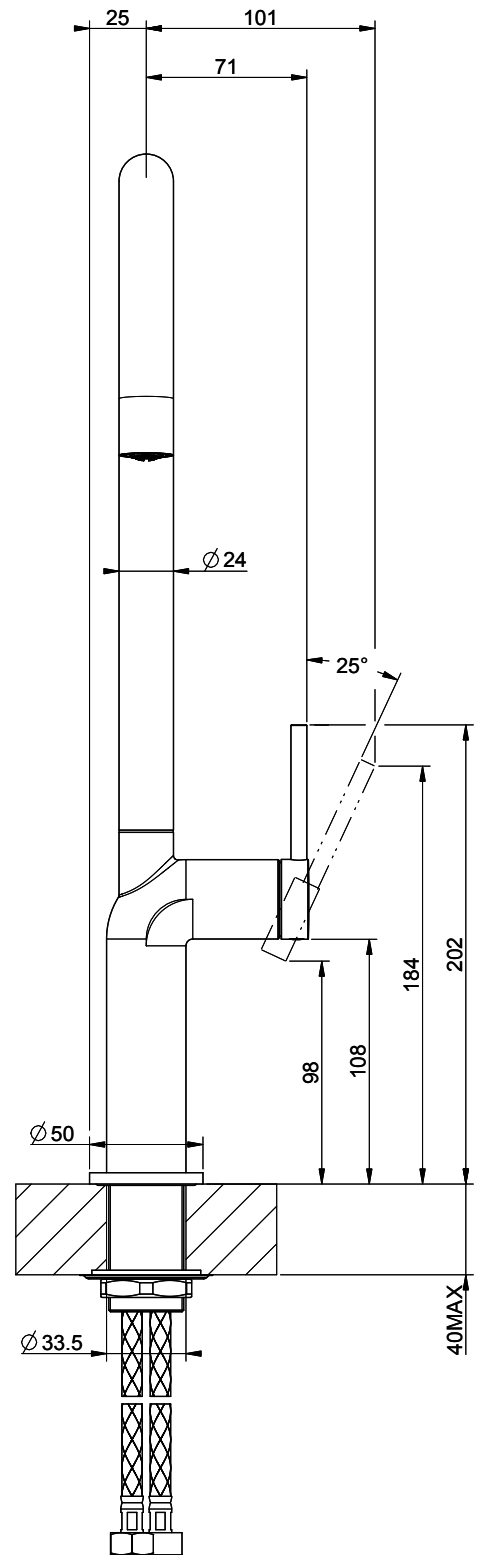

Gessi Stelo

> Weblink

Modellreihe
Gessi Stelo
Version
Side Lever C
Hersteller-Nr.
60301.149
Artikel Nr.
40.002.105.00

Modell
Schwenkauslauf
Oberfläche
Edelstahl-Finish

Preis CHF
512.- exkl. MwSt

Produktbeschreibung

Energie-Etikette

Schwenkbereich
360°

Durchflussmenge
9.00 (l / min (3bar))

Strahlarten
Normalstrahl

Position des Griffhebels
Rechts

Anschlussart
Flexible Anschlussschläuche

Passende Artikel

> Weblink
40.000.929.00 / CHF
336.-
Dispenser Style

> Weblink
40.001.132.00 / CHF
311.-
Dispenser Little Joe

> Weblink
40.001.313.00 / CHF
291.-
Dispenser Nano

GESSI

STELO 60301

MISCELATORE LAVELLO CANNA GIREVOLE

Formato **A4**

Dis.: GPF603010000G000

Gessi S.p.A. Parco Gessi, 13037 Serravalle Sesia (Vercelli) Italy Tel. 0039 0163 454111 Fax. 0039 0163 453150 www.gessi.com e-mail: gessi@gessi.it