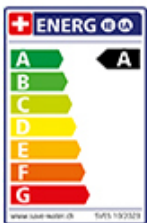

Gessi Stelo

> Weblink

Modellreihe
Gessi Stelo

Version
Side Lever C

Hersteller-Nr.
60301.149

Artikel Nr.
40.002.105.00

Modell
Schwenkauslauf

Oberfläche
Edelstahl-Finish

Preis CHF
512.- exkl. MwSt

Produktbeschreibung

Energie-Etikette

Schwenkbereich
360°

Durchflussmenge
9.00 (l / min (3bar))

Strahlarten
Normalstrahl

Position des Griffhebels
Rechts

Anschlussart
Flexible Anschlussschläuche