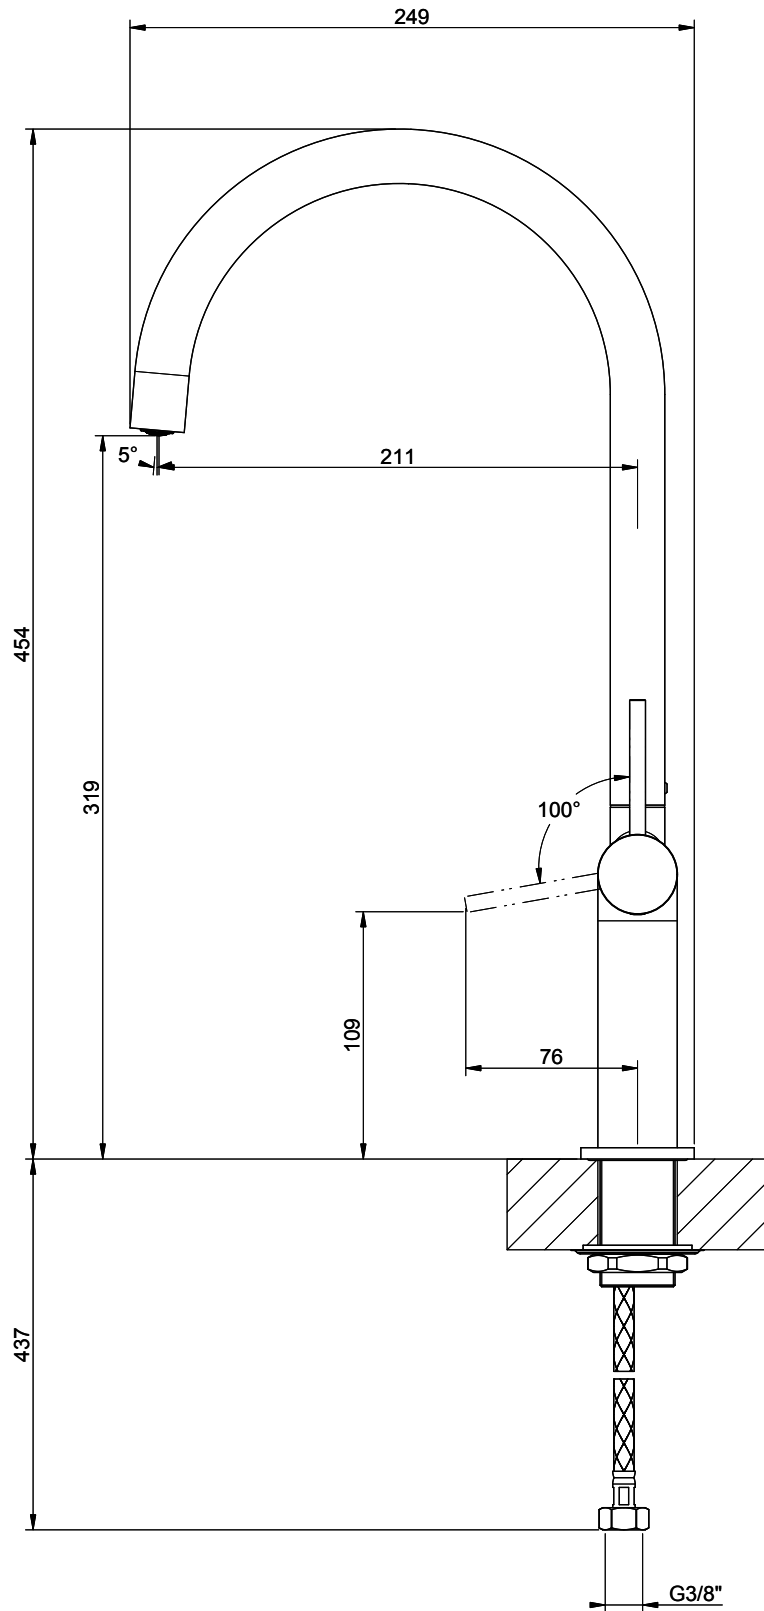

Gessi Stelo

> Weblink

Modellreihe
Gessi Stelo
Version
Side Lever C
Hersteller-Nr.
60301.149
Artikel Nr.
40.002.105.00

Modell
Schwenkauslauf
Oberfläche
Edelstahl-Finish

Preis CHF
512.- exkl. MwSt

Produktbeschreibung

Energie-Etikette

Schwenkbereich
360°

Durchflussmenge
9.00 (l / min (3bar))

Strahlarten
Normalstrahl

Position des Griffhebels
Rechts

Anschlussart
Flexible Anschlussschläuche

Passende Artikel

> Weblink
40.000.929.00 / CHF
336.-
Dispenser Style

> Weblink
40.001.132.00 / CHF
311.-
Dispenser Little Joe

> Weblink
40.001.313.00 / CHF
291.-
Dispenser Nano

GESSI

STELO 60301

MISCELATORE LAVELLO CANNA GIREVOLE

Formato **A4**

Dis.: GPF6030100000G000

Gessi S.p.A. Parco Gessi, 13037 Serravalle Sesia (Vercelli) Italy Tel. 0039 0163 454111 Fax. 0039 0163 453150 www.gessi.com e-mail: gessi@gessi.it