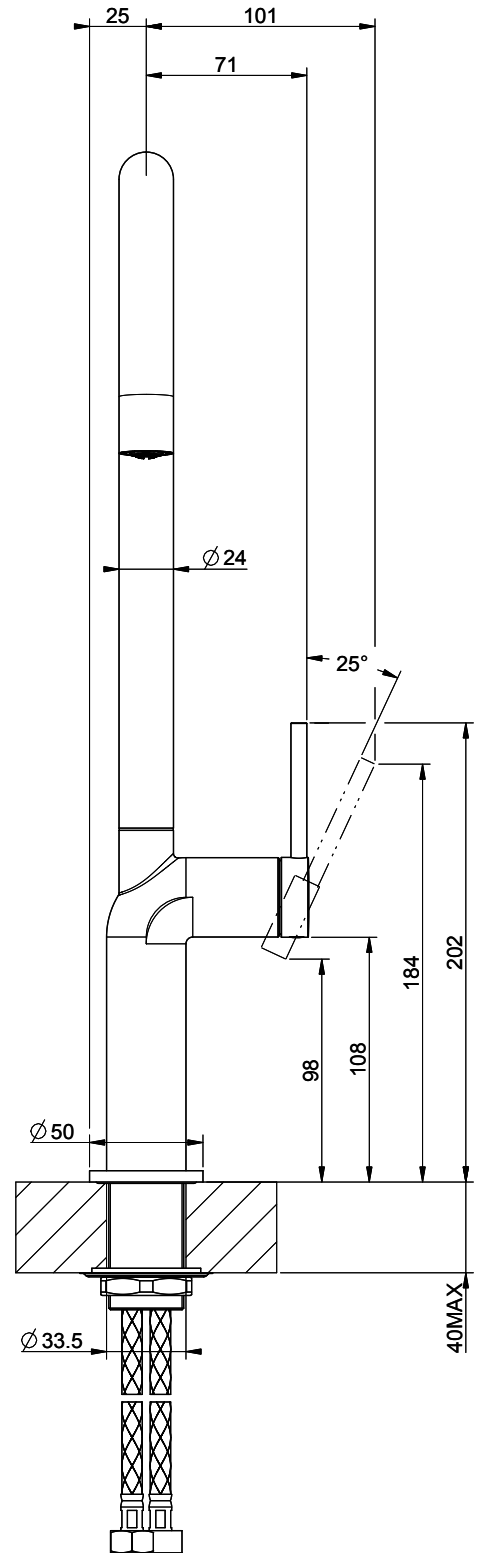

Gessi Stelo

> Weblink

Modellreihe
Gessi Stelo

Version
Side Lever C

Hersteller-Nr.
60301.149

Artikel Nr.
40.002.105.00

Modell
Schwenkauslauf

Oberfläche
Edelstahl-Finish

Preis CHF
512.- exkl. MwSt

Produktbeschreibung

Energie-Etikette

Schwenkbereich
360°

Durchflussmenge
9.00 (l / min (3bar))

Strahlarten
Normalstrahl

Position des Griffhebels
Rechts

Anschlussart
Flexible Anschlussschläuche

Passende Artikel

> Weblink
40.000.929.00 / CHF
336.-
Dispenser Style

> Weblink
40.001.132.00 / CHF
311.-
Dispenser Little Joe

> Weblink
40.001.313.00 / CHF
291.-
Dispenser Nano

GESSI

STELO 60301

MISCELATORE LAVELLO CANNA GIREVOLE