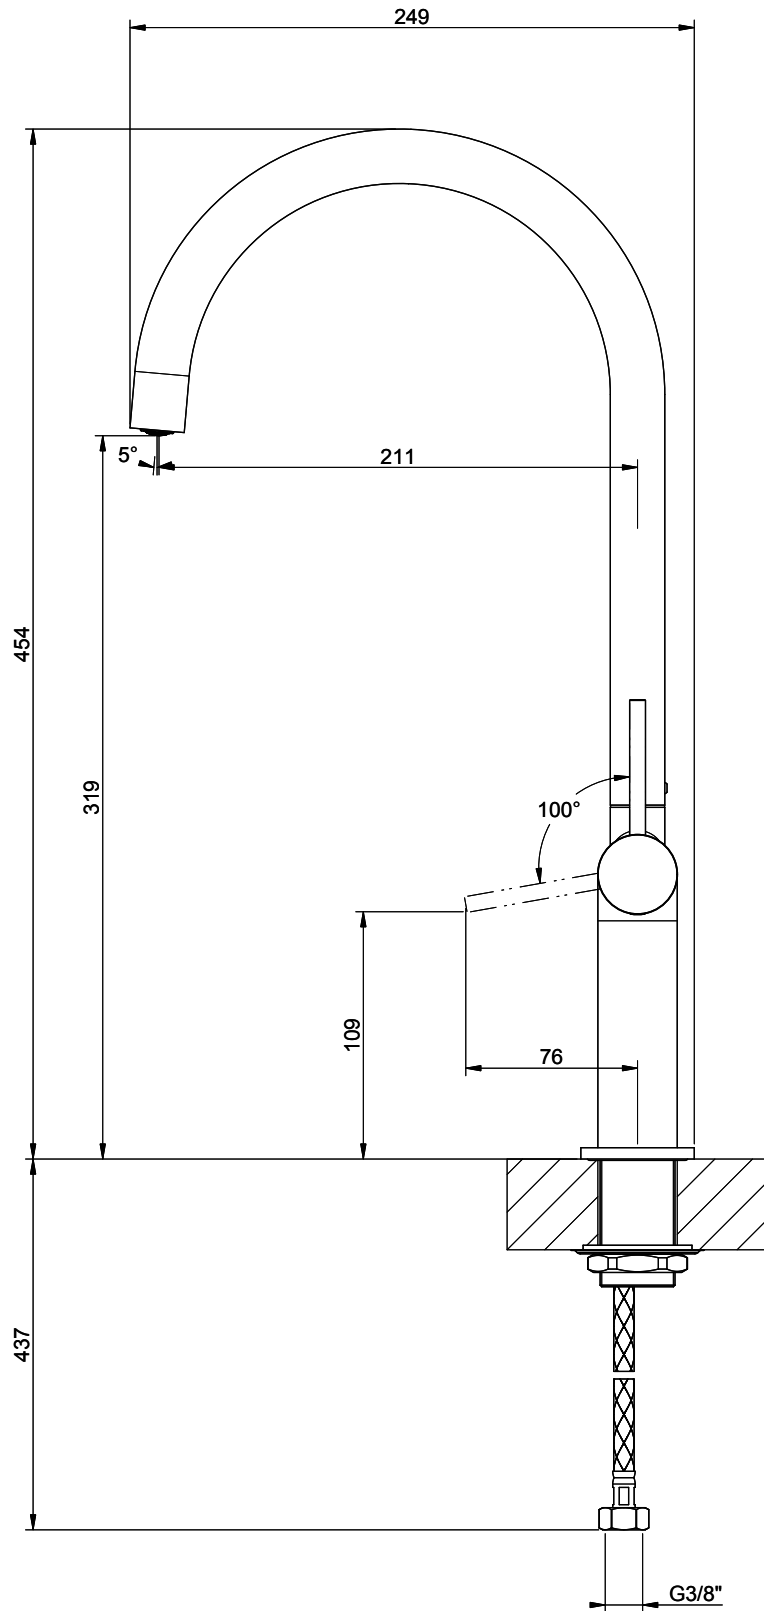

GESSI

STELO 60301

MISCELATORE LAVELLO CANNA GIREVOLE

Formato **A4**

Dis.: GPF603010000G000

Gessi S.p.A. Parco Gessi, 13037 Serravalle Sesia (Vercelli) Italy Tel. 0039 0163 454111 Fax. 0039 0163 453150 www.gessi.com e-mail: gessi@gessi.it

This drawing by its legislation cannot be disclosed or reproduced without a written authorization released by GESSI S.p.A. - 2019 Copyright® GESSI S.p.A.