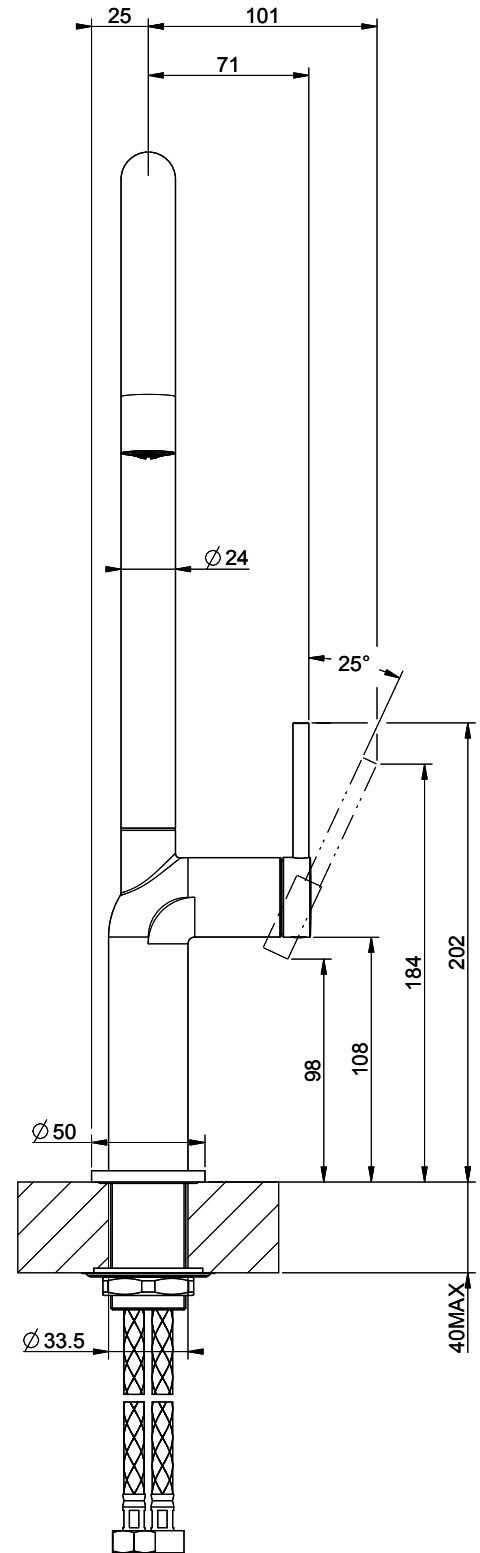

Gessi Stelo

> Weblink

Modellreihe
Gessi Stelo
Version
Side Lever C
Hersteller-Nr.
60301.149
Artikel Nr.
40.002.105.00

Modell
Schwenkauslauf
Oberfläche
Edelstahl-Finish

Preis CHF
512.- exkl. MwSt

Produktbeschreibung

Energie-Etikette

Schwenkbereich
360°

Durchflussmenge
9.00 (l / min (3bar))

Strahlarten
Normalstrahl

Position des Griffhebels
Rechts

Anschlussart
Flexible Anschlussschläuche

Passende Artikel

> Weblink
40.000.929.00 / CHF
336.-
Dispenser Style

> Weblink
40.001.132.00 / CHF
311.-
Dispenser Little Joe

> Weblink
40.001.313.00 / CHF
291.-
Dispenser Nano

GESSI

STELO 60301

MISCELATORE LAVELLO CANNA GIREVOLE

Formato **A4**

Dis.: GPF6030100000G000

Gessi S.p.A. Parco Gessi, 13037 Serravalle Sesia (Vercelli) Italy Tel. 0039 0163 454111 Fax. 0039 0163 453150 www.gessi.com e-mail: gessi@gessi.it