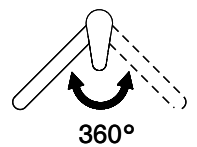

Passende Artikel

> Weblink
40.000.929.00 / CHF
336.-
Dispenser Style

> Weblink
40.001.132.00 / CHF
311.-
Dispenser Little Joe

> Weblink
40.001.313.00 / CHF
291.-
Dispenser Nano

GESSI

STELO 60301

MISCELATORE LAVELLO CANNA GIREVOLE