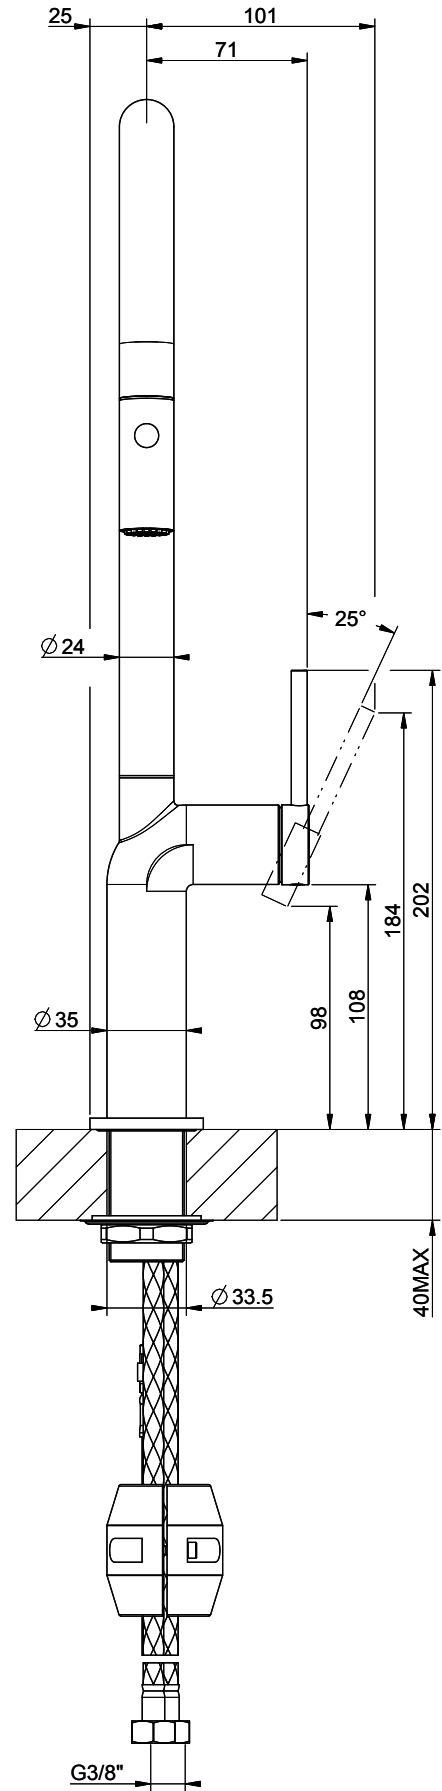

Gessi Stelo

[> Weblink](#)

Modellreihe
Gessi Stelo

Version
Side Lever C

Hersteller-Nr.
60303.031

Artikel Nr.
40.002.106.00

Modell
Auszugsbrause
Oberfläche
Chrom

Preis CHF
551.- exkl. MwSt

Produktbeschreibung

Energie-Etikette

Schwenkbereich
360°

Durchflussmenge
6.20 (l / min (3bar))

Strahlarten
Normal- und Brausestrahl

Auslaufart
Auslauf mit Nylonschlauch

Position des Griffhebels
Rechts

Anschlussart
Flexible Anschlusschläuche

Passende Artikel

[> Weblink](#)
40.001.131.00 / CHF
192.-
Dispenser Little Joe

[> Weblink](#)
40.001.642.00 / CHF
204.-
Dispenser Epoc

[> Weblink](#)
40.001.314.00 / CHF
155.-
Dispenser Nano

GESSI

STELO 60303