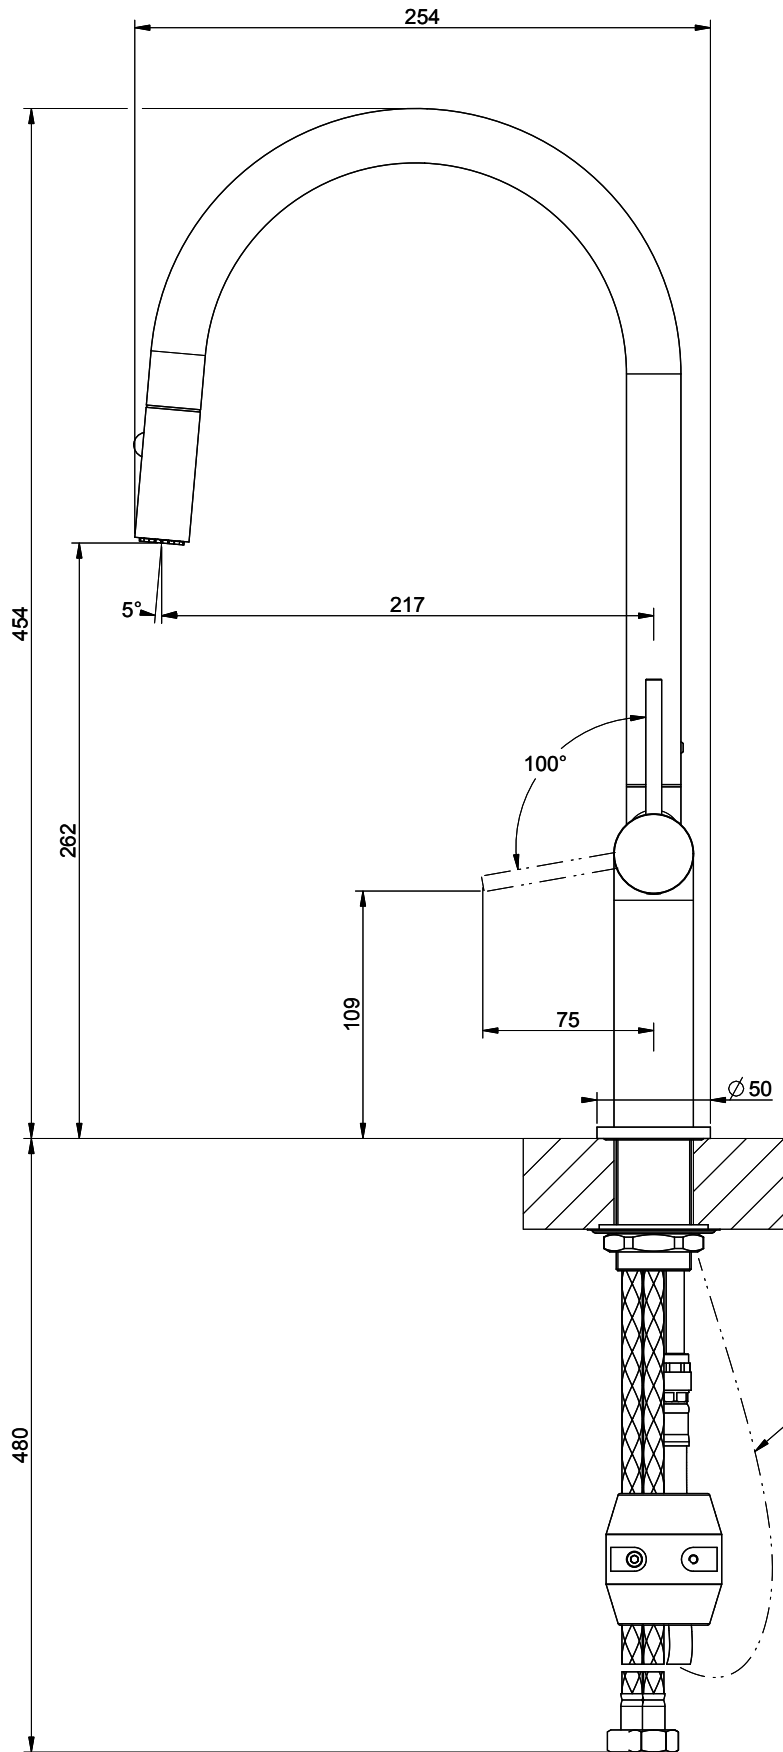

**Gessi Stelo**

[> Weblink](#)

**Modellreihe**  
Gessi Stelo  
**Version**  
Side Lever C  
**Hersteller-Nr.**  
60303.149  
**Artikel Nr.**  
40.002.107.00

**Modell**  
Auszugsbrause  
**Oberfläche**  
Edelstahl-Finish

**Position des Griffhebels**  
Rechts

**Anschlussart**  
Flexible Anschlusschläuche

**Passende Artikel**

[> Weblink](#)  
40.001.642.00 / CHF  
204.-  
Dispenser Epoc

[> Weblink](#)  
40.001.314.00 / CHF  
155.-  
Dispenser Nano