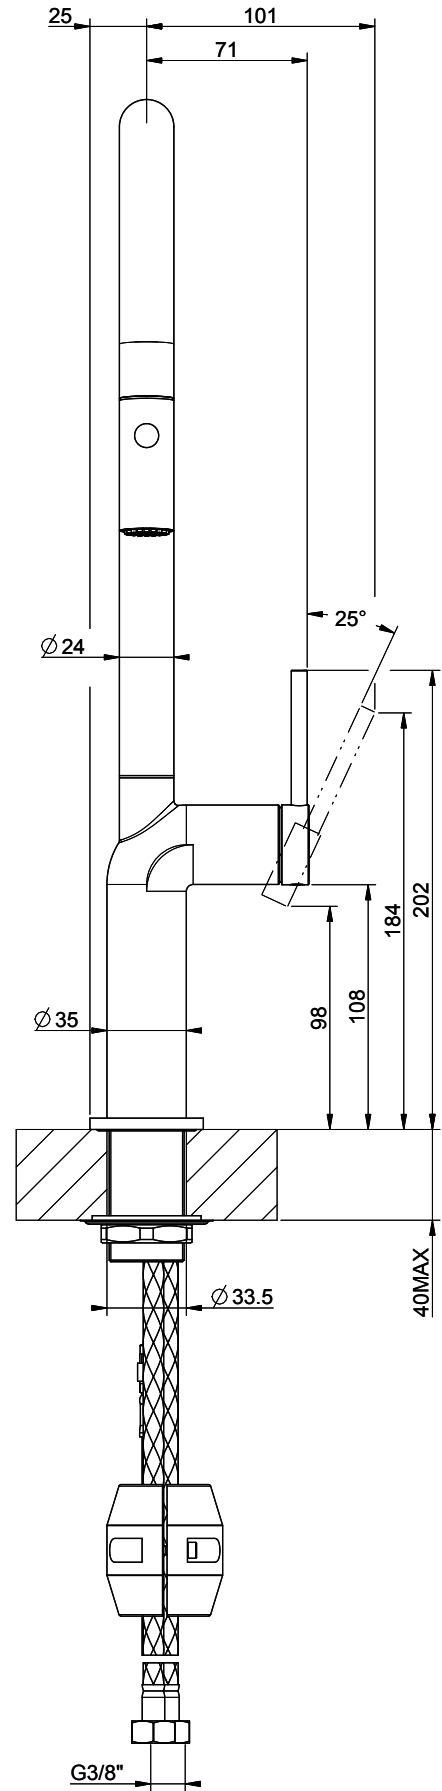

**Gessi Stelo**

[> Weblink](#)

**Modellreihe**  
Gessi Stelo  
**Version**  
Side Lever C  
**Hersteller-Nr.**  
60303.149  
**Artikel Nr.**  
40.002.107.00

**Modell**  
Auszugsbrause  
**Oberfläche**  
Edelstahl-Finish

**Preis CHF**  
692.- exkl. MwSt

**Produktbeschreibung**

**Energie-Etikette**

**Schwenkbereich**  
360°

**Durchflussmenge**  
6.20 (l / min (3bar))

**Strahlarten**  
Normal- und Brausestrahl

**Auslaufart**  
Auslauf mit Nylonschlauch

**Position des Griffhebels**  
Rechts

**Anschlussart**  
Flexible Anschlusschläuche

**Passende Artikel**

[> Weblink](#)  
40.001.642.00 / CHF  
204.-  
Dispenser Epoc

[> Weblink](#)  
40.001.314.00 / CHF  
155.-  
Dispenser Nano