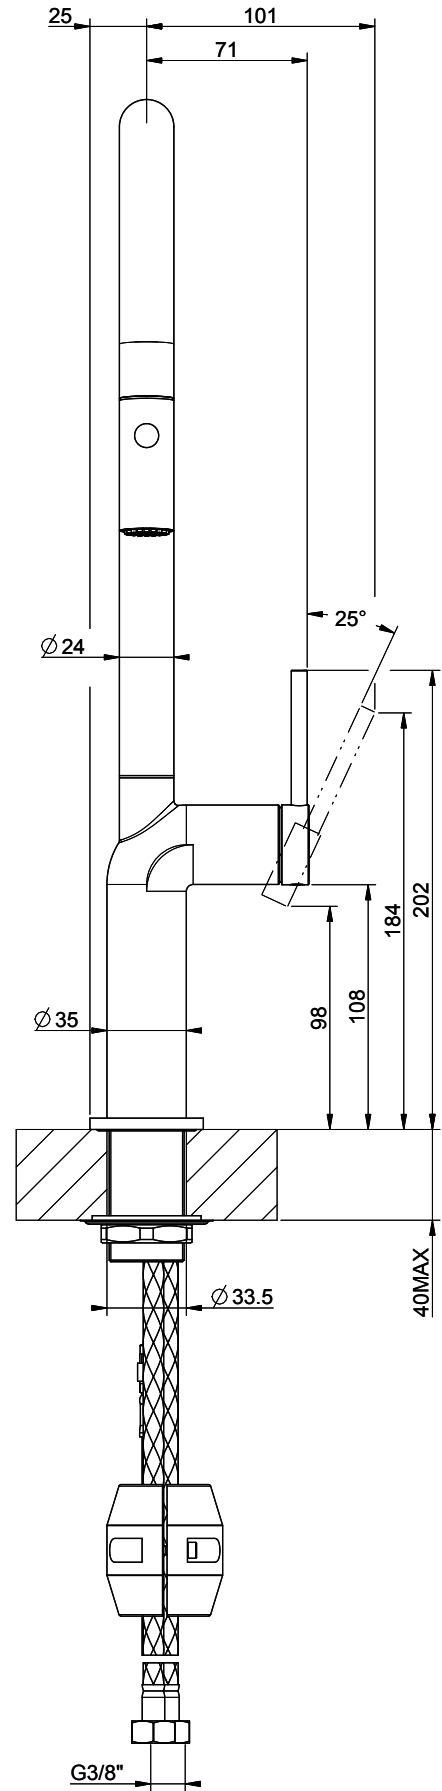

Gessi Stelo

[> Weblink](#)

Modellreihe
Gessi Stelo
Version
Side Lever C
Hersteller-Nr.
60303.149
Artikel Nr.
40.002.107.00

Modell
Auszugsbrause
Oberfläche
Edelstahl-Finish

Preis CHF
692.- exkl. MwSt

Produktbeschreibung

Energie-Etikette

Schwenkbereich
360°

Durchflussmenge
6.20 (l / min (3bar))

Strahlarten
Normal- und Brausestrahl

Auslaufart
Auslauf mit Nylonschlauch

Position des Griffhebels
Rechts

Anschlussart
Flexible Anschlusschläuche

Passende Artikel

[> Weblink](#)
40.001.642.00 / CHF
204.-
Dispenser Epos

[> Weblink](#)
40.001.314.00 / CHF
155.-
Dispenser Nano

[> Weblink](#)
40.000.927.00 / CHF
212.-
Dispenser Style

GESSI

STELO 60303

MISCELATORE LAVELLO ESTRAIBILE