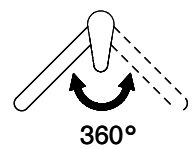

Passende Artikel

> Weblink
40.001.131.00 / CHF
192.-
Dispenser Little Joe

> Weblink
40.001.642.00 / CHF
204.-
Dispenser Epoc

> Weblink
40.001.314.00 / CHF
155.-
Dispenser Nano

GESSI

STELO 60305

MISCELATORE LAVELLO CANNA GIREVOLE