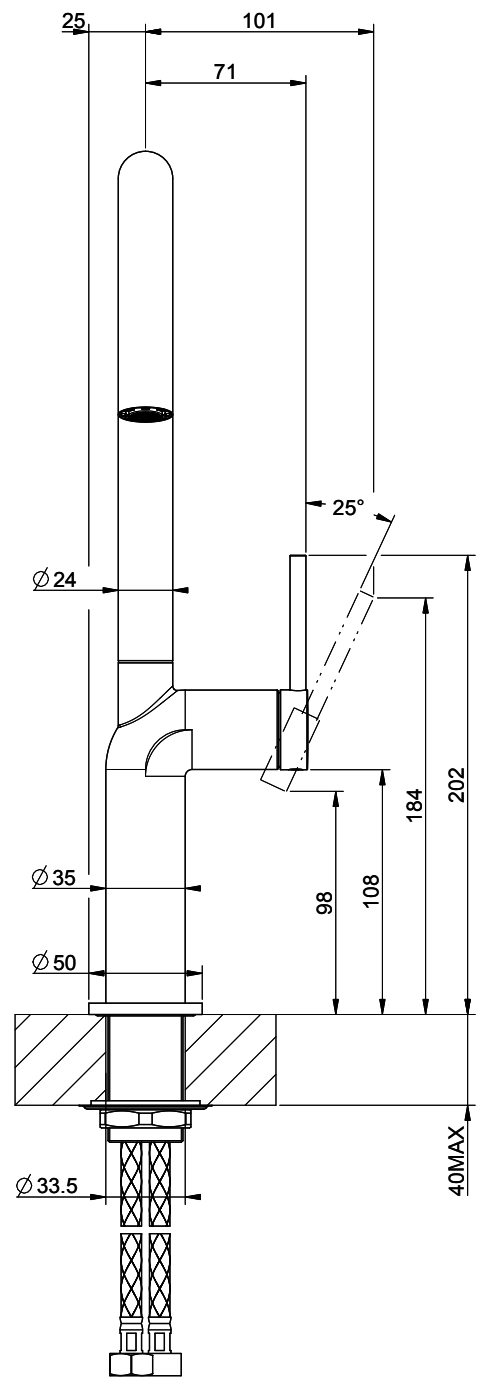

Gessi Stelo

> Weblink

Modellreihe
Gessi Stelo
Version
Side Lever U
Hersteller-Nr.
60305.031
Artikel Nr.
40.002.109.00

Modell
Schwenkauslauf
Oberfläche
Chrom

Preis CHF
389.- exkl. MwSt

Produktbeschreibung

Energie-Etikette

Schwenkbereich
360°

Durchflussmenge
9.00 (l / min (3bar))

Strahlarten
Normalstrahl

Position des Griffhebels
Rechts

Anschlussart
Flexible Anschlussschläuche

Passende Artikel

> Weblink
40.001.131.00 / CHF
192.-
Dispenser Little Joe

> Weblink
40.001.642.00 / CHF
204.-
Dispenser Epoc

> Weblink
40.001.314.00 / CHF
155.-
Dispenser Nano

GESSI

STELO 60305

MISCELATORE LAVELLO CANNA GIREVOLE

Formato **A4**

Dis.: GPF6030500000G000

Gessi S.p.A. Parco Gessi, 13037 Serravalle Sesia (Vercelli) Italy Tel. 0039 0163 454111 Fax. 0039 0163 453150 www.gessi.com e-mail: gessi@gessi.it