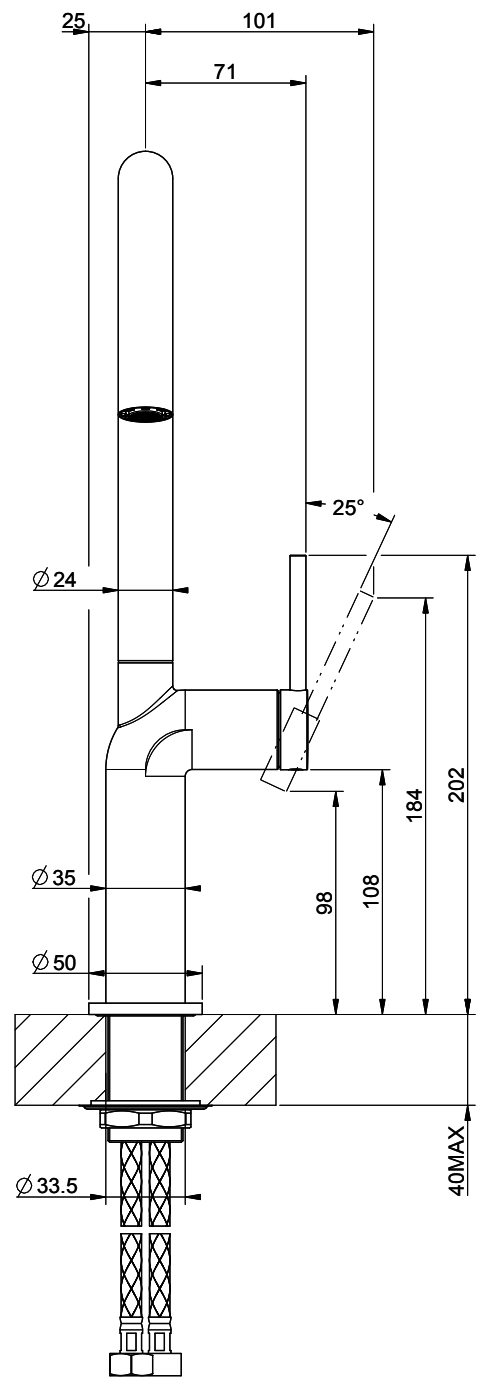

Gessi Stelo

> Weblink

Modellreihe
Gessi Stelo

Version
Side Lever U

Hersteller-Nr.
60305.031

Artikel Nr.
40.002.109.00

Modell
Schwenkauslauf

Oberfläche
Chrom

Preis CHF
389.- exkl. MwSt

Produktbeschreibung

Energie-Etikette

Schwenkbereich
360°

Durchflussmenge
9.00 (l / min (3bar))

Strahlarten
Normalstrahl

Position des Griffhebels
Rechts

Anschlussart
Flexible Anschlussschläuche

Passende Artikel

> Weblink
40.001.131.00 / CHF
192.-
Dispenser Little Joe

> Weblink
40.001.642.00 / CHF
204.-
Dispenser Epoc

> Weblink
40.001.314.00 / CHF
155.-
Dispenser Nano

GESSI

STELO 60305

MISCELATORE LAVELLO CANNA GIREVOLE