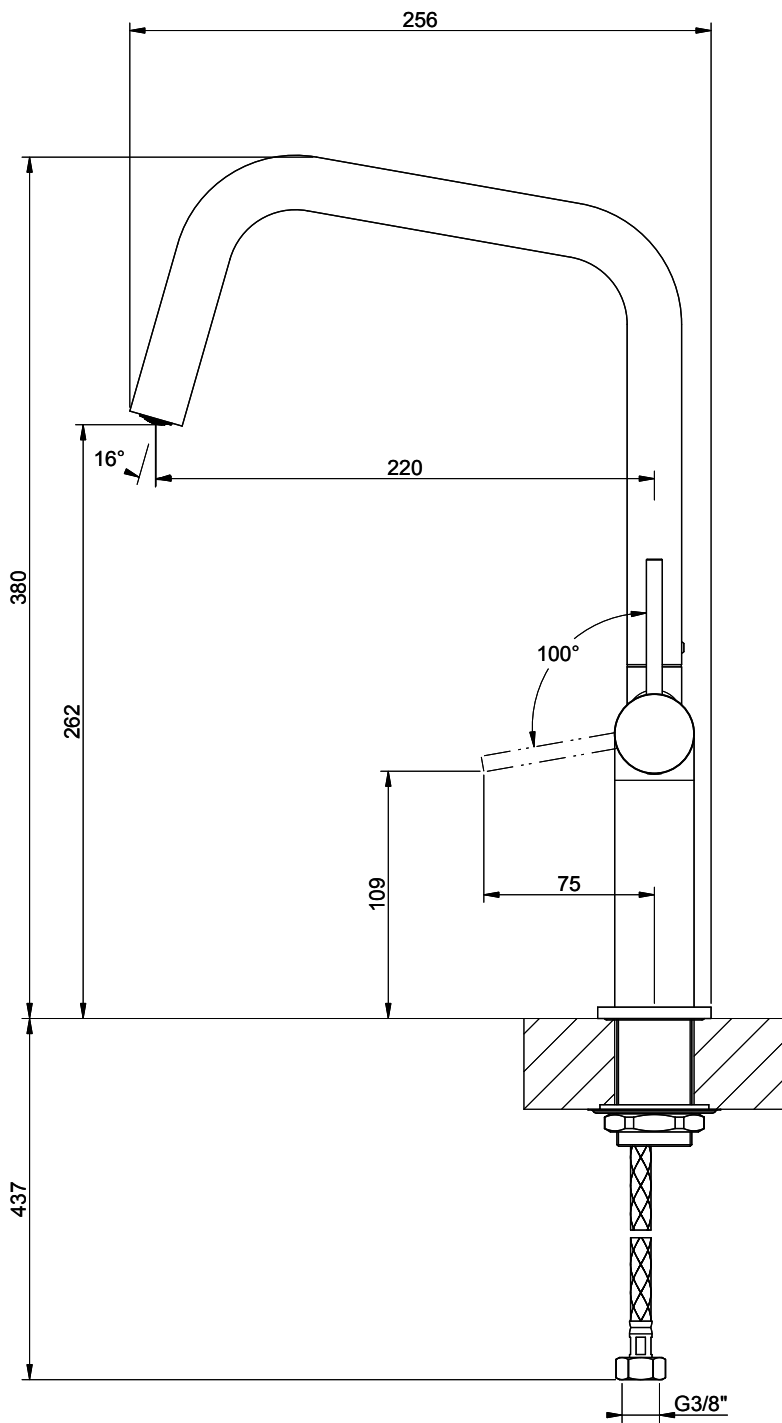

Gessi Stelo

> Weblink

Modellreihe
Gessi Stelo
Version
Side Lever U
Hersteller-Nr.
60305.031
Artikel Nr.
40.002.109.00

Modell
Schwenkauslauf
Oberfläche
Chrom

Preis CHF
389.- exkl. MwSt

Produktbeschreibung

Energie-Etikette

Schwenkbereich
360°

Durchflussmenge
9.00 (l / min (3bar))

Strahlarten
Normalstrahl

Position des Griffhebels
Rechts

Anschlussart
Flexible Anschlussschläuche

Passende Artikel

> Weblink
40.001.131.00 / CHF
192.-
Dispenser Little Joe

> Weblink
40.001.642.00 / CHF
204.-
Dispenser Epoc

> Weblink
40.001.314.00 / CHF
155.-
Dispenser Nano

GESSI

STELO 60305

MISCELATORE LAVELLO CANNA GIREVOLE

Formato **A4**

Dis.: GPF6030500000G000

Gessi S.p.A. Parco Gessi, 13037 Serravalle Sesia (Vercelli) Italy Tel. 0039 0163 454111 Fax. 0039 0163 453150 www.gessi.com e-mail: gessi@gessi.it