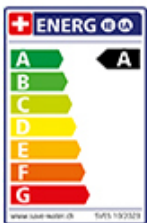

**Preis CHF**  
389.- exkl. MwSt

Produktbeschreibung

Energie-Etikette

**Schwenkbereich**  
360°

**Durchflussmenge**  
9.00 (l / min (3bar))

**Strahlarten**  
Normalstrahl

**Position des Griffhebels**  
Rechts