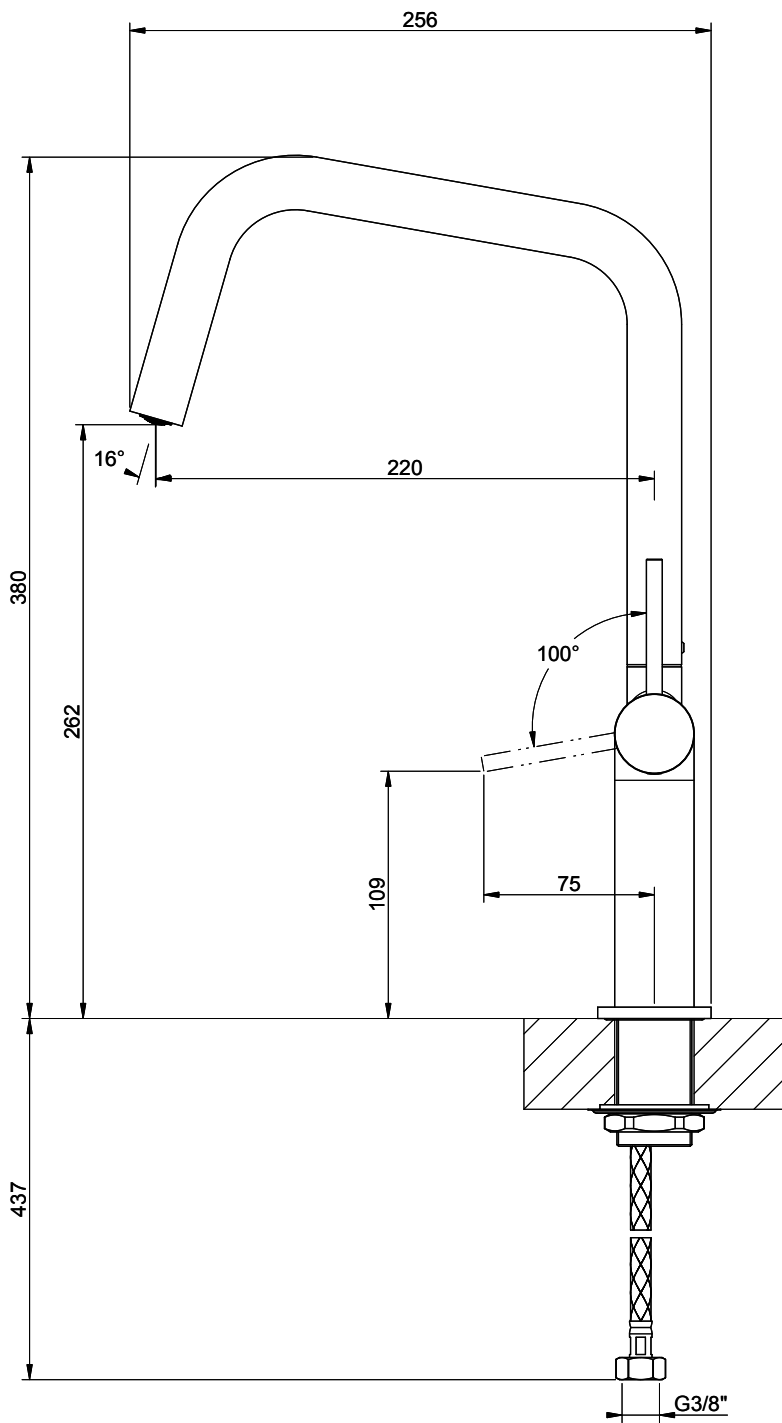

Gessi Stelo

> Weblink

**Modellreihe**  
Gessi Stelo

**Version**  
Side Lever U

**Hersteller-Nr.**  
60305.031

**Artikel Nr.**  
40.002.109.00

**Modell**  
Schwenkauslauf

**Oberfläche**  
Chrom

**Preis CHF**  
389.- exkl. MwSt

Produktbeschreibung

Energie-Etikette

**Schwenkbereich**  
360°

**Durchflussmenge**  
9.00 (l / min (3bar))

**Strahlarten**  
Normalstrahl

**Position des Griffhebels**  
Rechts

**Anschlussart**  
Flexible Anschlussschläuche

Passende Artikel

> Weblink  
40.001.131.00 / CHF  
192.-  
Dispenser Little Joe

> Weblink  
40.001.642.00 / CHF  
204.-  
Dispenser Epoc

> Weblink  
40.001.314.00 / CHF  
155.-  
Dispenser Nano

**GESSI**

**STELO 60305**

MISCELATORE LAVELLO CANNA GIREVOLE

Formato **A4**

Dis.: GPF6030500000G000

Gessi S.p.A. Parco Gessi, 13037 Serravalle Sesia (Vercelli) Italy Tel. 0039 0163 454111 Fax. 0039 0163 453150 www.gessi.com e-mail: gessi@gessi.it