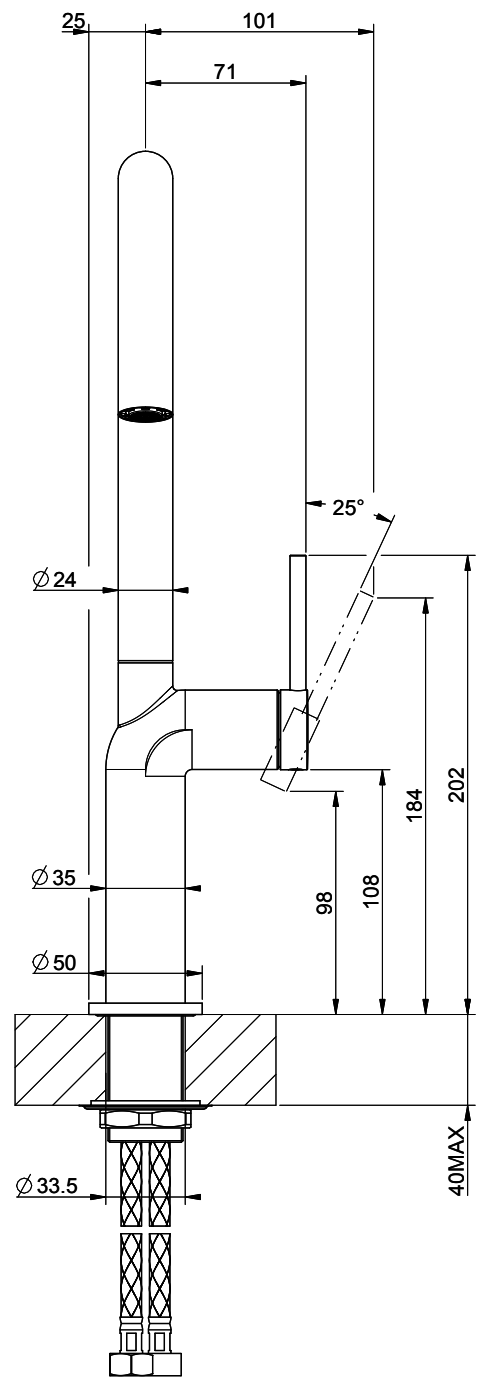

Gessi Stelo

> Weblink

**Modellreihe**  
Gessi Stelo

**Version**  
Side Lever U

**Hersteller-Nr.**  
60305.031

**Artikel Nr.**  
40.002.109.00

**Modell**  
Schwenkauslauf

**Oberfläche**  
Chrom

**Preis CHF**  
389.- exkl. MwSt

Produktbeschreibung

Energie-Etikette

**Schwenkbereich**  
360°

**Durchflussmenge**  
9.00 (l / min (3bar))

**Strahlarten**  
Normalstrahl

**Position des Griffhebels**  
Rechts

**Anschlussart**  
Flexible Anschlussschläuche

Passende Artikel

> Weblink  
40.001.131.00 / CHF  
192.-  
Dispenser Little Joe

> Weblink  
40.001.642.00 / CHF  
204.-  
Dispenser Epoc

> Weblink  
40.001.314.00 / CHF  
155.-  
Dispenser Nano

**GESSI**

**STELO 60305**

MISCELATORE LAVELLO CANNA GIREVOLE

Formato **A4**

Dis.: GPF6030500000G000

Gessi S.p.A. Parco Gessi, 13037 Serravalle Sesia (Vercelli) Italy Tel. 0039 0163 454111 Fax. 0039 0163 453150 www.gessi.com e-mail: gessi@gessi.it