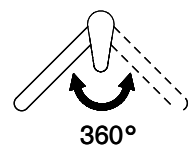

**Anschlussart**  
Flexible Anschlussschläuche

Passende Artikel

> Weblink  
40.001.131.00 / CHF  
192.-  
Dispenser Little Joe

> Weblink  
40.001.642.00 / CHF  
204.-  
Dispenser Epoc

> Weblink  
40.001.314.00 / CHF  
155.-  
Dispenser Nano