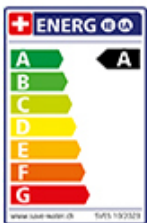

Preis CHF
389.- exkl. MwSt

Produktbeschreibung

Energie-Etikette

Schwenkbereich
360°

Durchflussmenge
9.00 (l / min (3bar))

Strahlarten
Normalstrahl

Position des Griffhebels
Rechts

Anschlussart
Flexible Anschlussschläuche