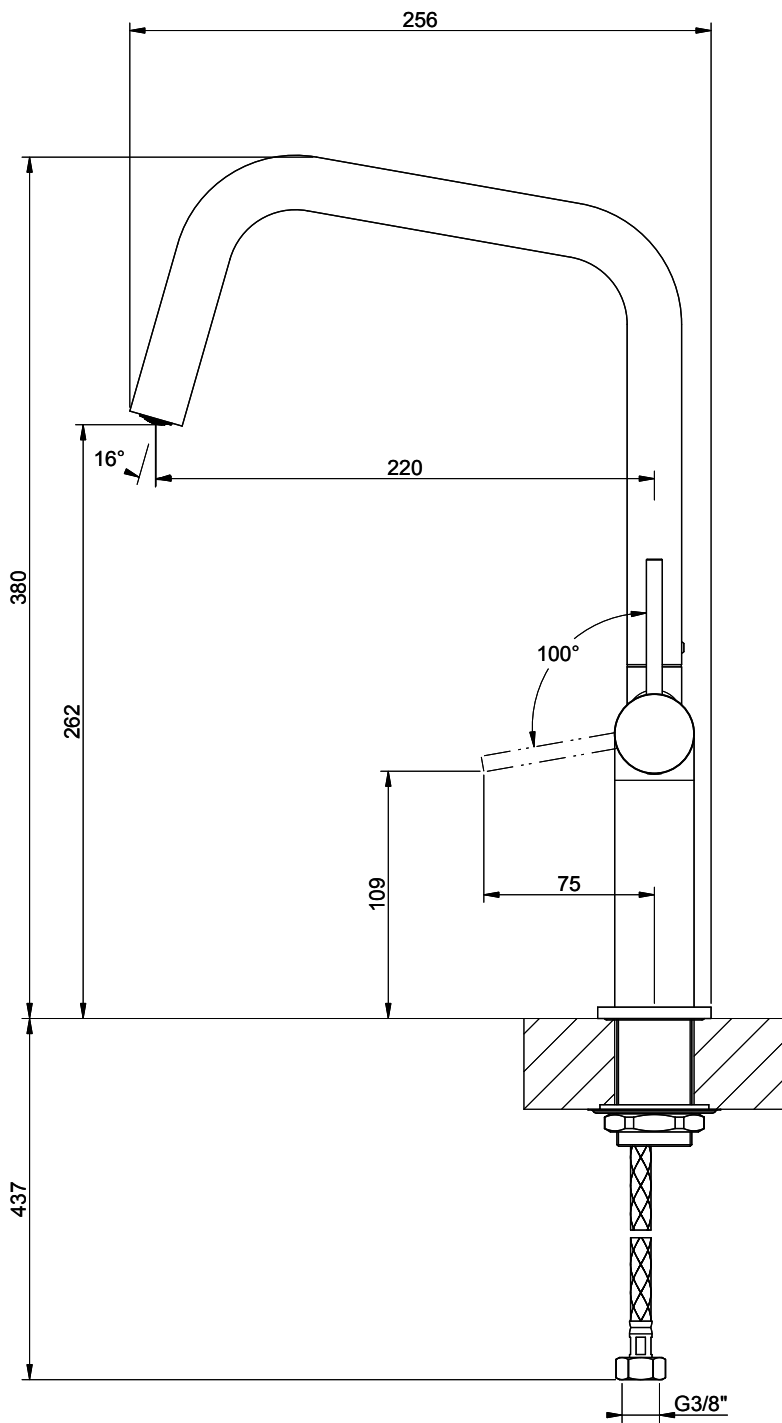

Gessi Stelo

> Weblink

Modellreihe
Gessi Stelo

Version
Side Lever U

Hersteller-Nr.
60305.031

Artikel Nr.
40.002.109.00

Modell
Schwenkauslauf

Oberfläche
Chrom

Preis CHF
389.- exkl. MwSt

Produktbeschreibung

Energie-Etikette

Schwenkbereich
360°

Durchflussmenge
9.00 (l / min (3bar))

Strahlarten
Normalstrahl

Position des Griffhebels
Rechts

Anschlussart
Flexible Anschlussschläuche

Passende Artikel

> Weblink
40.001.131.00 / CHF
192.-
Dispenser Little Joe

> Weblink
40.001.642.00 / CHF
204.-
Dispenser Epoc

> Weblink
40.001.314.00 / CHF
155.-
Dispenser Nano

GESSI

STELO 60305

MISCELATORE LAVELLO CANNA GIREVOLE