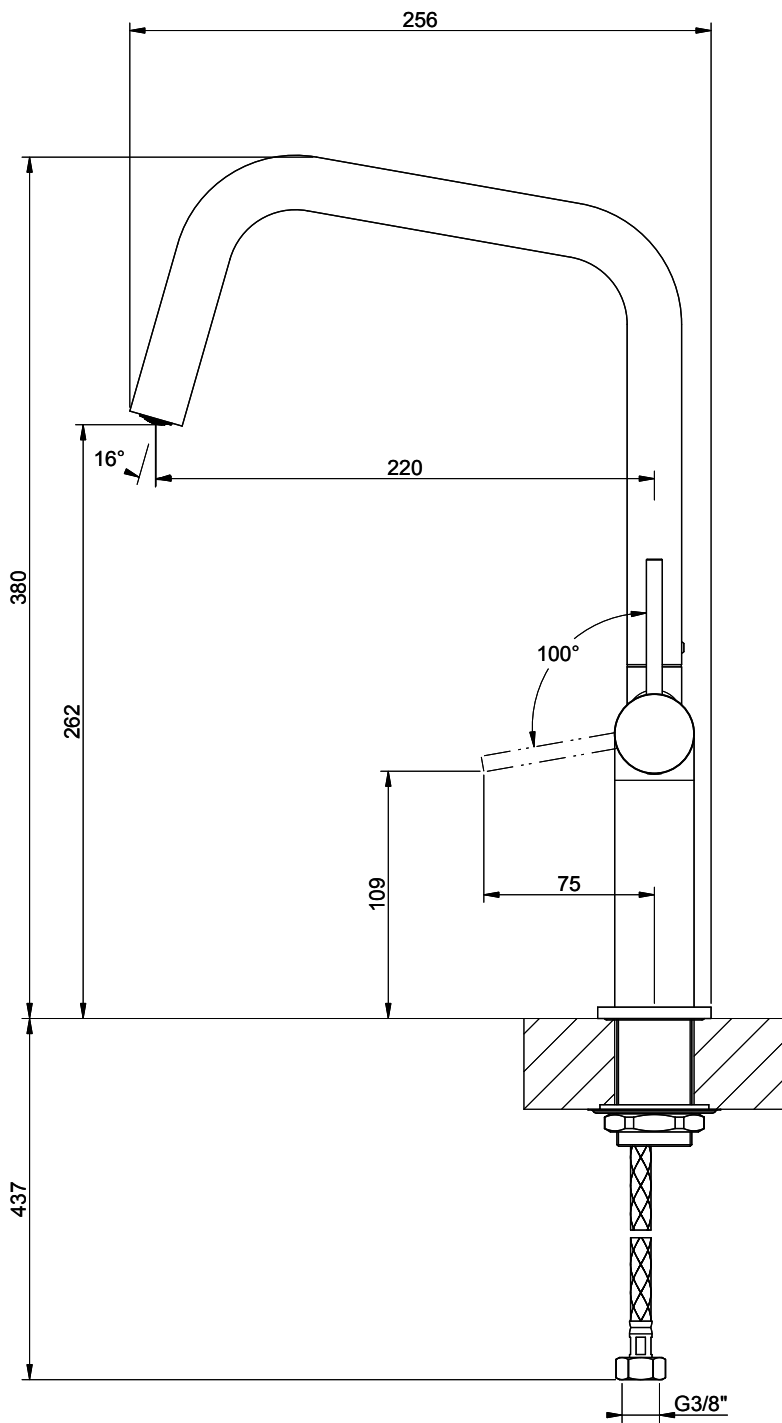

**Gessi Stelo**

> Weblink

**Modellreihe**  
Gessi Stelo  
**Version**  
Side Lever U  
**Hersteller-Nr.**  
60305.149  
**Artikel Nr.**  
40.002.110.00

**Modell**  
Schwenkauslauf  
**Oberfläche**  
Edelstahl-Finish

**Anschlussart**  
Flexible Anschlussschläuche

**Passende Artikel**

> Weblink  
40.001.132.00 / CHF  
311.-  
Dispenser Little Joe

> Weblink  
40.001.312.00 / CHF  
144.-  
Dispenser Scala

> Weblink  
40.001.643.00 / CHF  
322.-  
Dispenser Epoc

**GESSI**

**STELO 60305**

MISCELATORE LAVELLO CANNA GIREVOLE

Formato **A4**

Dis.: GPF6030500000G000

Gessi S.p.A. Parco Gessi, 13037 Serravalle Sesia (Vercelli) Italy Tel. 0039 0163 454111 Fax. 0039 0163 453150 www.gessi.com e-mail: gessi@gessi.it