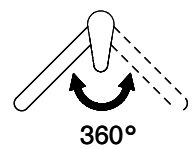

**Anschlussart**  
Flexible Anschlussschläuche

**Passende Artikel**

> Weblink  
40.001.132.00 / CHF  
311.-  
Dispenser Little Joe

> Weblink  
40.001.312.00 / CHF  
144.-  
Dispenser Scala

> Weblink  
40.001.643.00 / CHF  
322.-  
Dispenser Epoc