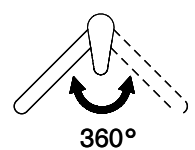

GESSI

STELO 60305

MISCELATORE LAVELLO CANNA GIREVOLE

Formato **A4**

Dis.: GPF6030500000G000

Gessi S.p.A. Parco Gessi, 13037 Serravalle Sesia (Vercelli) Italy Tel. 0039 0163 454111 Fax. 0039 0163 453150 www.gessi.com e-mail: gessi@gessi.it

This drawing by its legislation cannot be disclosed or reproduced without a written authorization released by GESSI S.p.A. - 2019 Copyright® GESSI S.p.A.