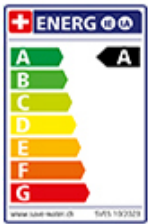

**Preis CHF**  
512.- exkl. MwSt

**Produktbeschreibung**

**Energie-Etikette**

**Schwenkbereich**  
360°

**Durchflussmenge**  
9.00 (l / min (3bar))

**Strahlarten**  
Normalstrahl

**Position des Griffhebels**  
Rechts