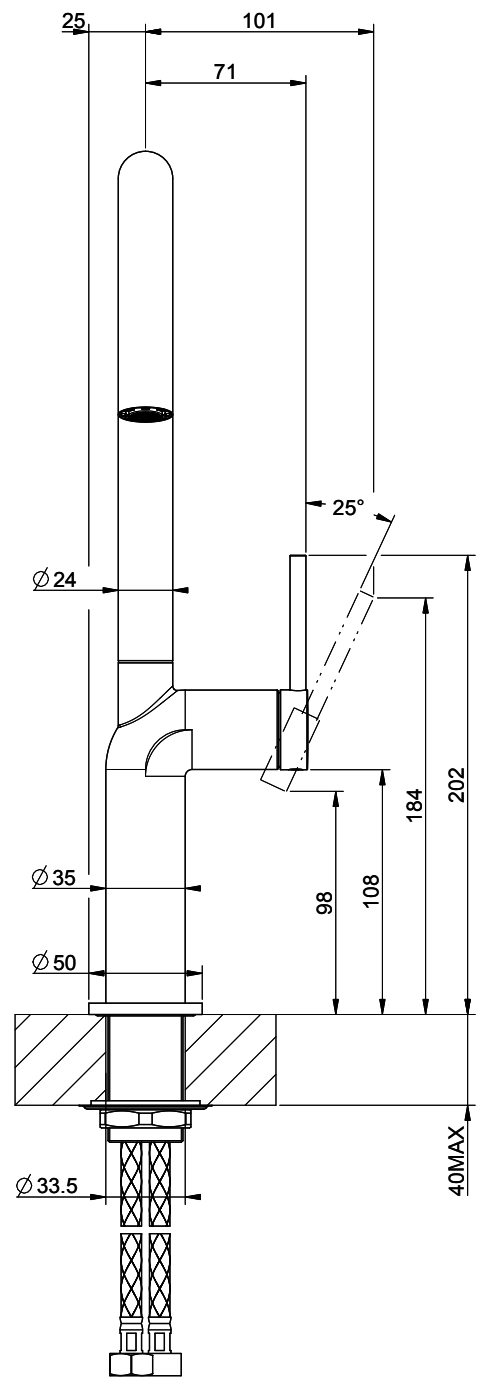

**Gessi Stelo**

> Weblink

**Modellreihe**  
Gessi Stelo  
**Version**  
Side Lever U  
**Hersteller-Nr.**  
60305.149  
**Artikel Nr.**  
40.002.110.00

**Modell**  
Schwenkauslauf  
**Oberfläche**  
Edelstahl-Finish

**Preis CHF**  
512.- exkl. MwSt

**Produktbeschreibung**

**Energie-Etikette**

**Schwenkbereich**  
360°

**Durchflussmenge**  
9.00 (l / min (3bar))

**Strahlarten**  
Normalstrahl

**Position des Griffhebels**  
Rechts

**Anschlussart**  
Flexible Anschlussschläuche

**Passende Artikel**

> Weblink  
40.001.132.00 / CHF  
311.-  
Dispenser Little Joe

> Weblink  
40.001.312.00 / CHF  
144.-  
Dispenser Scala

> Weblink  
40.001.643.00 / CHF  
322.-  
Dispenser Epoc

**GESSI**

**STELO 60305**

MISCELATORE LAVELLO CANNA GIREVOLE

Formato **A4**

Dis.: GPF6030500000G000

Gessi S.p.A. Parco Gessi, 13037 Serravalle Sesia (Vercelli) Italy Tel. 0039 0163 454111 Fax. 0039 0163 453150 www.gessi.com e-mail: gessi@gessi.it