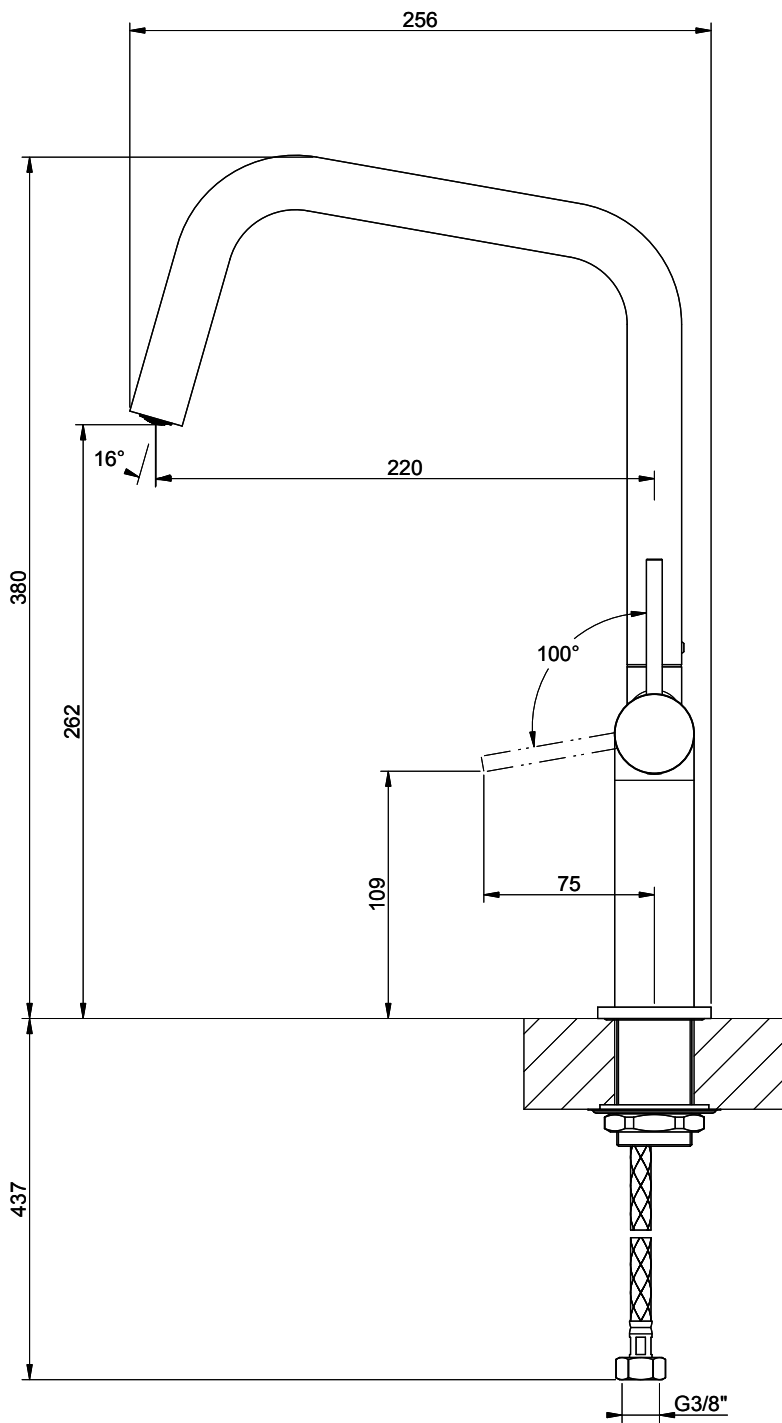

Gessi Stelo

> Weblink

Modellreihe
Gessi Stelo
Version
Side Lever U
Hersteller-Nr.
60305.149
Artikel Nr.
40.002.110.00

Modell
Schwenkauslauf
Oberfläche
Edelstahl-Finish

Preis CHF
512.- exkl. MwSt

Produktbeschreibung

Energie-Etikette

Schwenkbereich
360°

Durchflussmenge
9.00 (l / min (3bar))

Strahlarten
Normalstrahl

Position des Griffhebels
Rechts

Anschlussart
Flexible Anschlussschläuche

Passende Artikel

> Weblink
40.001.132.00 / CHF
311.-
Dispenser Little Joe

> Weblink
40.001.312.00 / CHF
144.-
Dispenser Scala

> Weblink
40.001.643.00 / CHF
322.-
Dispenser Epoc

GESSI

STELO 60305

MISCELATORE LAVELLO CANNA GIREVOLE

Formato **A4**

Dis.: GPF6030500000G000

Gessi S.p.A. Parco Gessi, 13037 Serravalle Sesia (Vercelli) Italy Tel. 0039 0163 454111 Fax. 0039 0163 453150 www.gessi.com e-mail: gessi@gessi.it