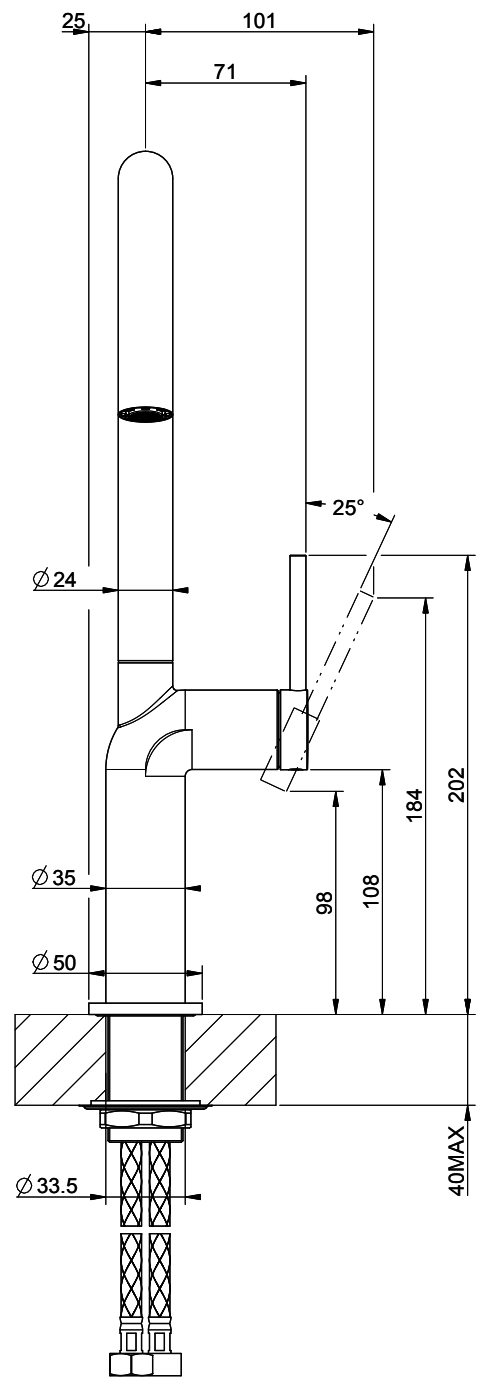

Gessi Stelo

> Weblink

Modellreihe
Gessi Stelo
Version
Side Lever U
Hersteller-Nr.
60305.149
Artikel Nr.
40.002.110.00

Modell
Schwenkauslauf
Oberfläche
Edelstahl-Finish

Preis CHF
512.- exkl. MwSt

Produktbeschreibung

Energie-Etikette

Schwenkbereich
360°

Durchflussmenge
9.00 (l / min (3bar))

Strahlarten
Normalstrahl

Position des Griffhebels
Rechts

Anschlussart
Flexible Anschlussschläuche

Passende Artikel

> Weblink
40.001.132.00 / CHF
311.-
Dispenser Little Joe

> Weblink
40.001.312.00 / CHF
144.-
Dispenser Scala

> Weblink
40.001.643.00 / CHF
322.-
Dispenser Epoc

GESSI

STELO 60305

MISCELATORE LAVELLO CANNA GIREVOLE

Formato **A4**

Dis.: GPF6030500000G000

Gessi S.p.A. Parco Gessi, 13037 Serravalle Sesia (Vercelli) Italy Tel. 0039 0163 454111 Fax. 0039 0163 453150 www.gessi.com e-mail: gessi@gessi.it