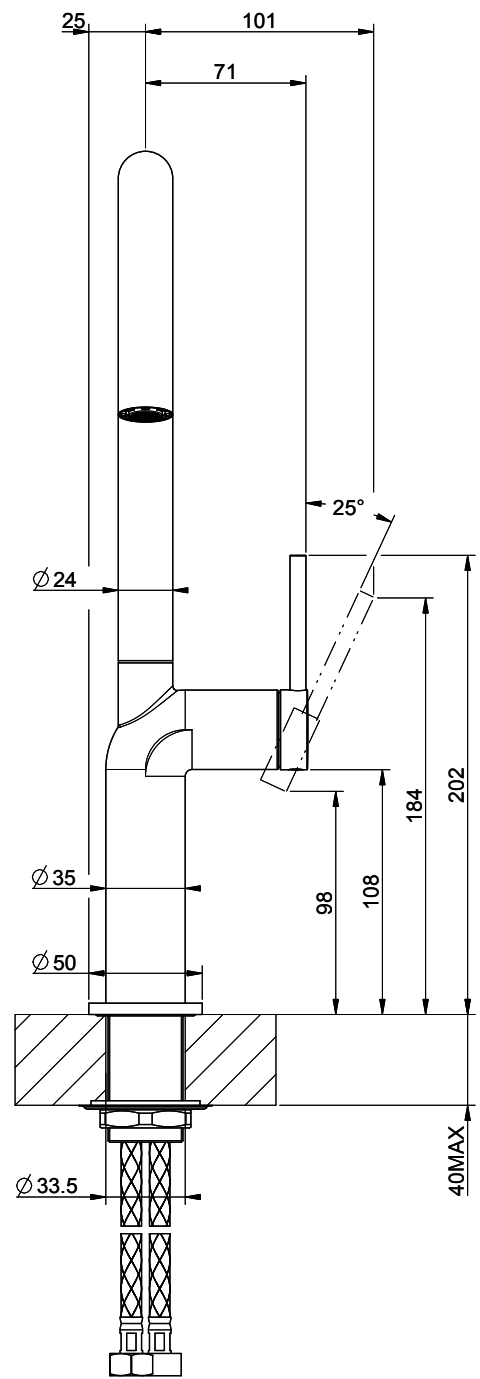

Gessi Stelo

> Weblink

Modellreihe
Gessi Stelo
Version
Side Lever U
Hersteller-Nr.
60305.149
Artikel Nr.
40.002.110.00

Modell
Schwenkauslauf
Oberfläche
Edelstahl-Finish

Preis CHF
512.- exkl. MwSt

Produktbeschreibung

Energie-Etikette

Schwenkbereich
360°

Durchflussmenge
9.00 (l / min (3bar))

Strahlarten
Normalstrahl

Position des Griffhebels
Rechts

Anschlussart
Flexible Anschlussschläuche

Passende Artikel

> Weblink
40.001.132.00 / CHF
311.-
Dispenser Little Joe

> Weblink
40.001.312.00 / CHF
144.-
Dispenser Scala

> Weblink
40.001.643.00 / CHF
322.-
Dispenser Epoc

GESSI

STELO 60305

MISCELATORE LAVELLO CANNA GIREVOLE

Formato **A4**

Dis.: GPF6030500000G000

Gessi S.p.A. Parco Gessi, 13037 Serravalle Sesia (Vercelli) Italy Tel. 0039 0163 454111 Fax. 0039 0163 453150 www.gessi.com e-mail: gessi@gessi.it