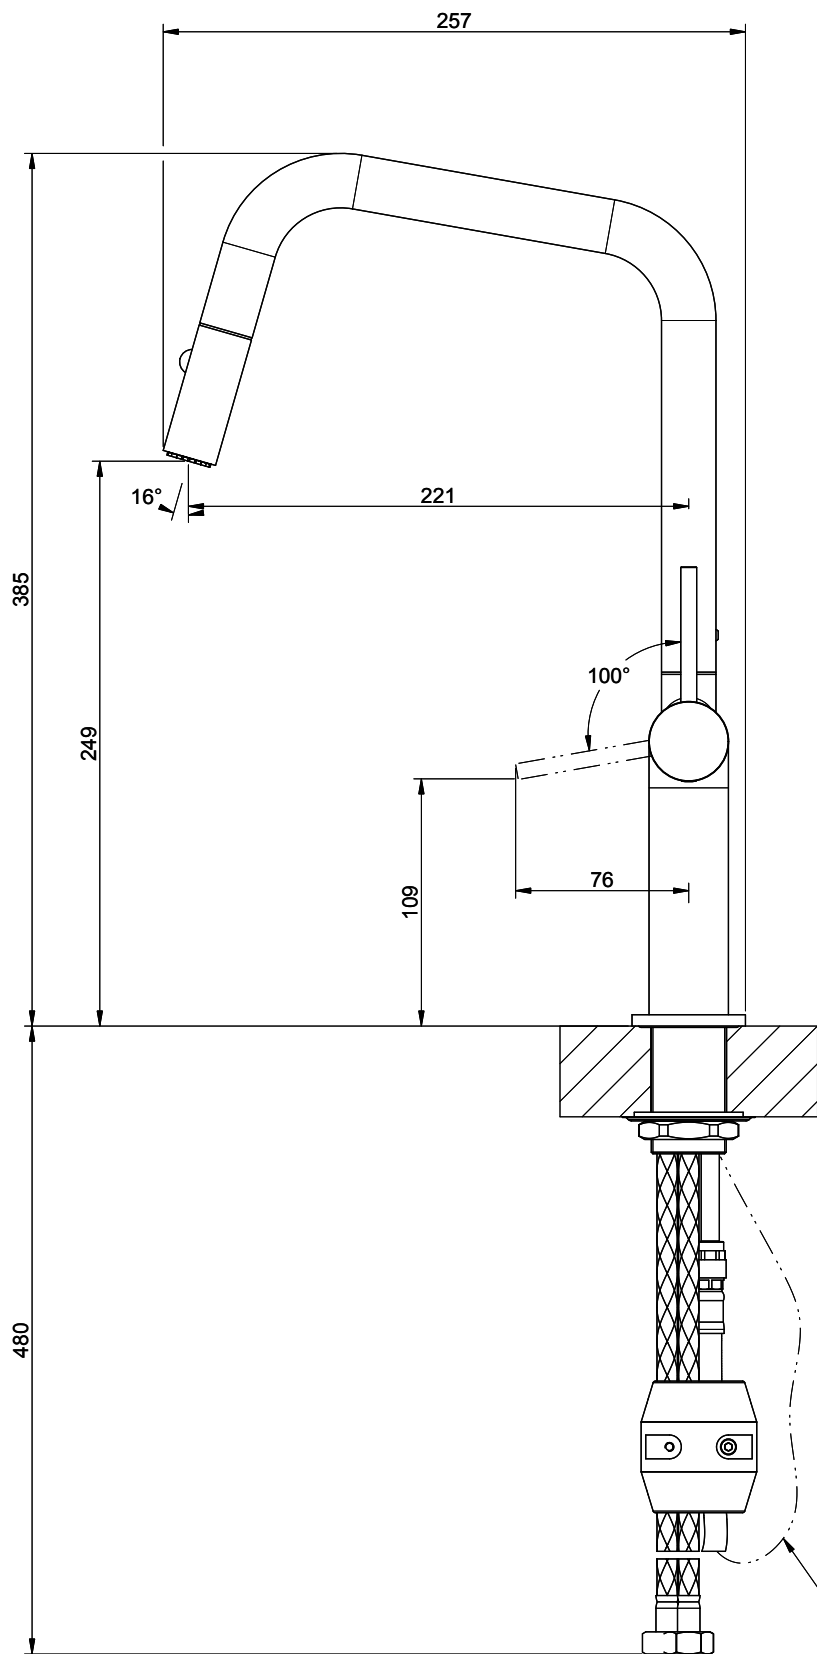

GESSI

STELO 60307

MISCELATORE LAVELLO ESTRAIBILE

Formato **A4**

Dis.: GPF6030700000G000

Gessi S.p.A. Parco Gessi, 13037 Serravalle Sesia (Vercelli) Italy Tel. 0039 0163 454111 Fax. 0039 0163 453150 www.gessi.com e-mail: gessi@gessi.it

This drawing by its legislation cannot be disclosed or reproduced without a written authorization released by GESSI S.p.A. - 2019 Copyright® GESSI S.p.A.