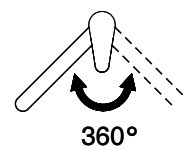

GESSI

STELO 60307

MISCELATORE LAVELLO ESTRAIBILE

Formato **A4**

Dis.: GPF6030700000G000

Gessi S.p.A. Parco Gessi, 13037 Serravalle Sesia (Vercelli) Italy Tel. 0039 0163 454111 Fax. 0039 0163 453150 www.gessi.com e-mail: gessi@gessi.it

This drawing by its legislation cannot be disclosed or reproduced without a written authorization released by GESSI S.p.A. - 2019 Copyright® GESSI S.p.A.