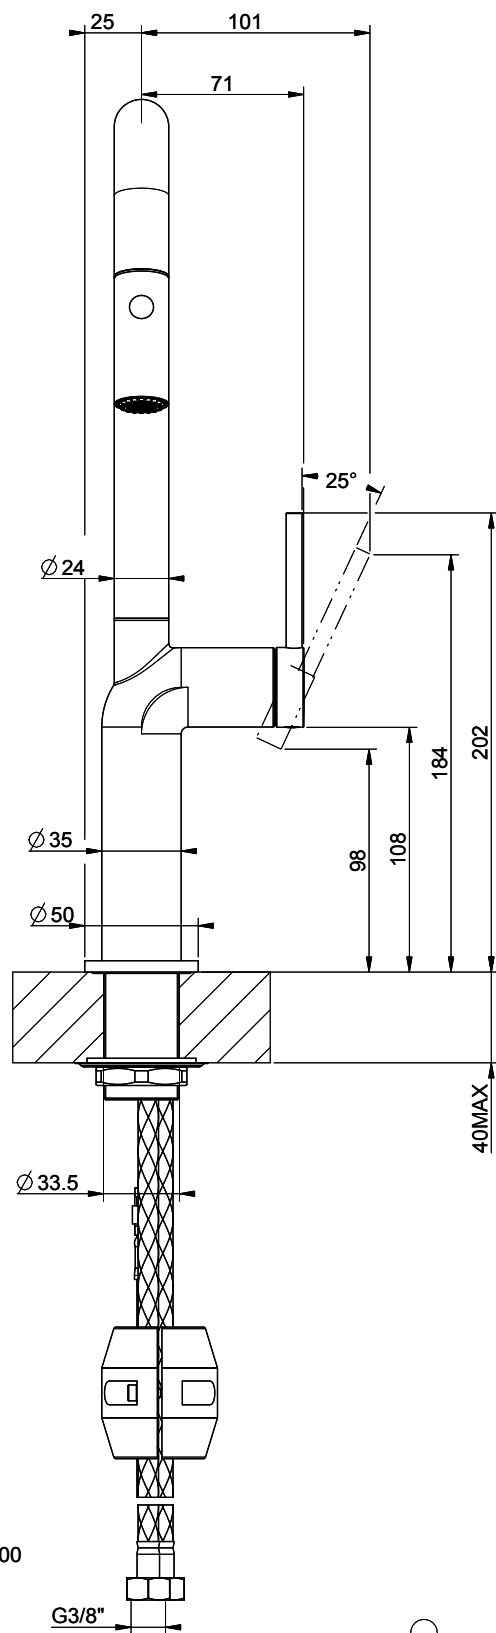

GESSI

STELO 60307

MISCELATORE LAVELLO ESTRAIBILE

Formato **A4**

Dis.: GPF6030700000G000

Gessi S.p.A. Parco Gessi, 13037 Serravalle Sesia (Vercelli) Italy Tel. 0039 0163 454111 Fax. 0039 0163 453150 www.gessi.com e-mail: gessi@gessi.it

This drawing by its legislation cannot be disclosed or reproduced without a written authorization released by GESSI S.p.A. - 2019 Copyright® GESSI S.p.A.