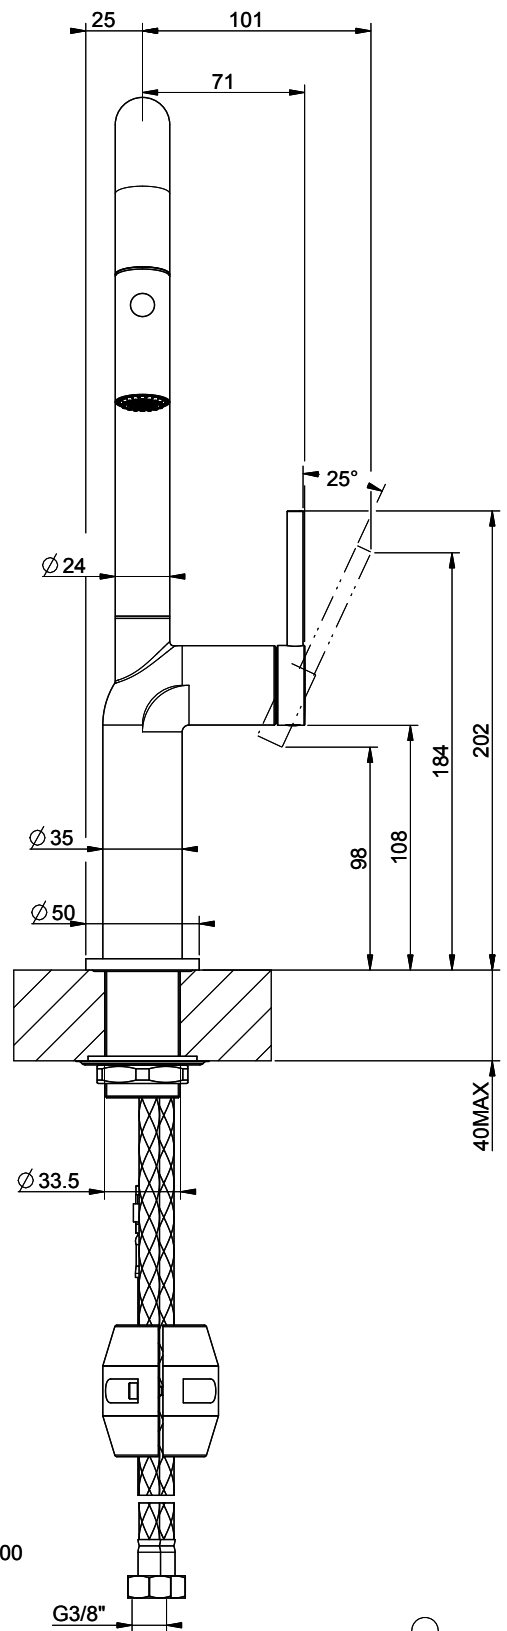

GESSI

STELO 60307

MISCELATORE LAVELLO ESTRAIBILE

Formato **A4**

Dis.: GPF6030700000G000

Gessi S.p.A. Parco Gessi, 13037 Serravalle Sesia (Vercelli) Italy Tel. 0039 0163 454111 Fax. 0039 0163 453150 www.gessi.com e-mail: gessi@gessi.it

This drawing by its legislation cannot be disclosed or reproduced without a written authorization released by GESSI S.p.A. - 2019 Copyright® GESSI S.p.A.