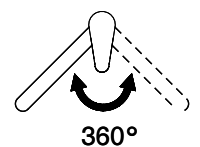

GESSI

STELO 60307

MISCELATORE LAVELLO ESTRAIBILE

Formato **A4**

Dis.: GPF6030700000G000

Gessi S.p.A. Parco Gessi, 13037 Serravalle Sesia (Vercelli) Italy Tel. 0039 0163 454111 Fax. 0039 0163 453150 www.gessi.com e-mail: gessi@gessi.it

This drawing by its legislation cannot be disclosed or reproduced without a written authorization released by GESSI S.p.A. - 2019 Copyright® GESSI S.p.A.