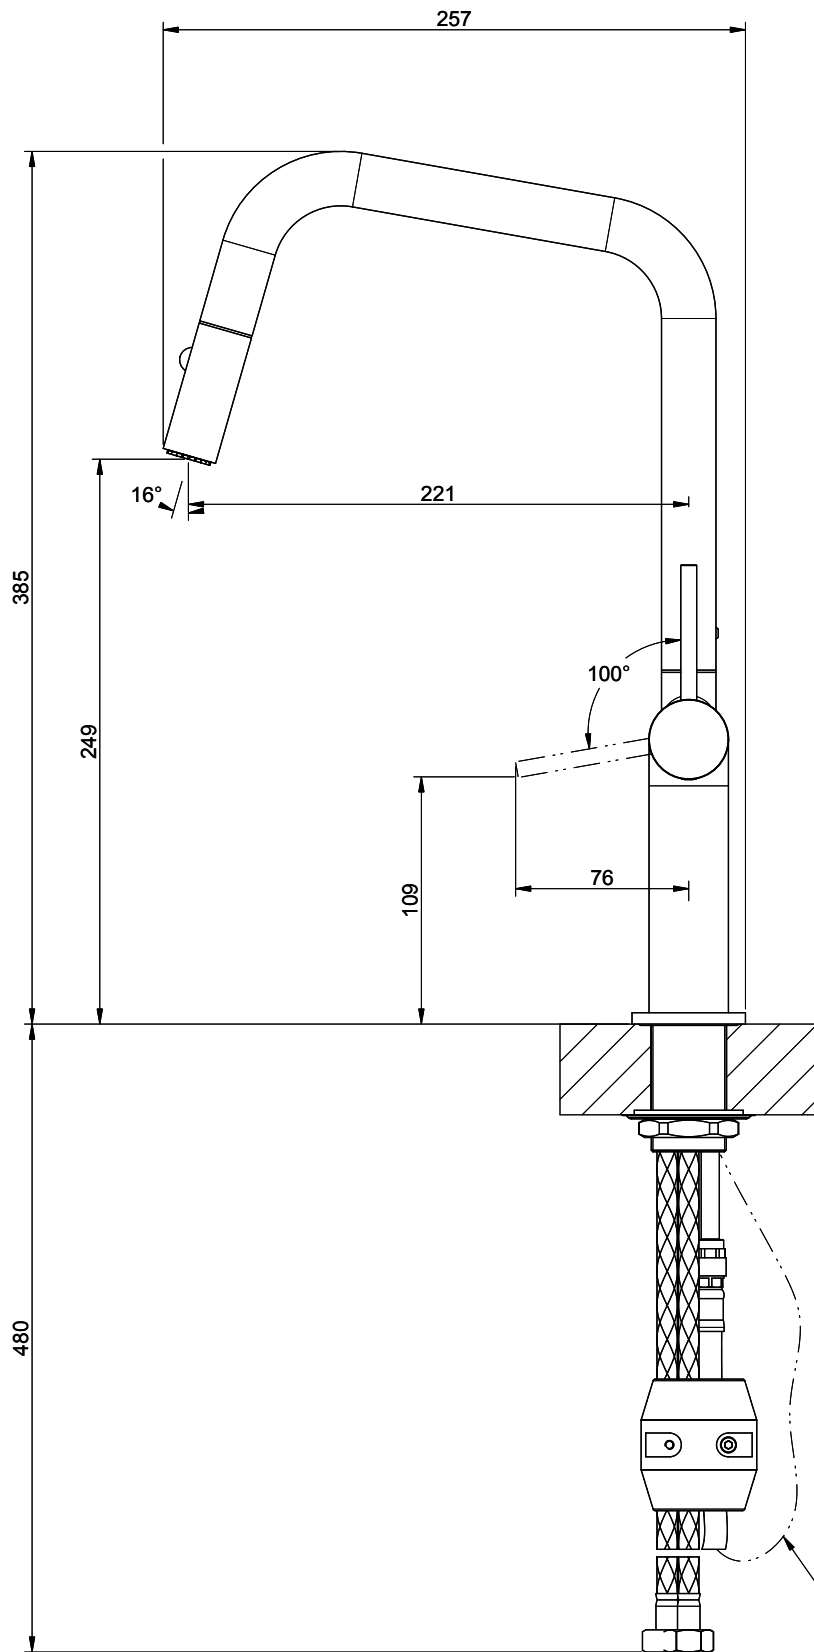

GESSI

STELO 60307

MISCELATORE LAVELLO ESTRAIBILE

Formato **A4**

Dis.: GPF6030700000G000

Gessi S.p.A. Parco Gessi, 13037 Serravalle Sesia (Vercelli) Italy Tel. 0039 0163 454111 Fax. 0039 0163 453150 www.gessi.com e-mail: gessi@gessi.it

This drawing by its legislation cannot be disclosed or reproduced without a written authorization released by GESSI S.p.A. - 2019 Copyright® GESSI S.p.A.