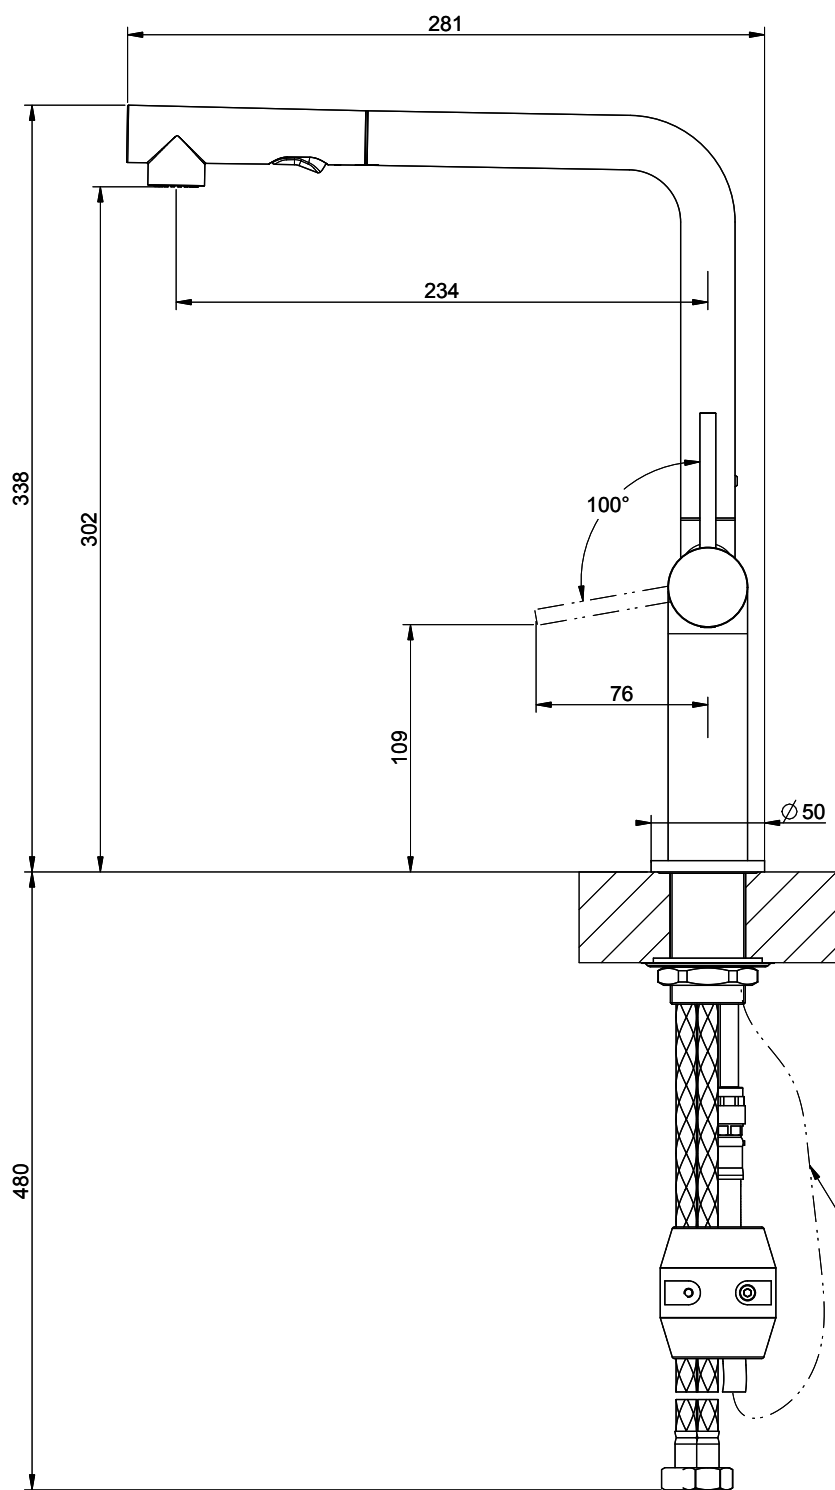

GESI

STELO 60311

MISCELATORE LAVELLO ESTRAIBILE

Formato **A4**

Dis.: GPF603110000G000

Gessi S.p.A. Parco Gessi, 13037 Serravalle Sesia (Vercelli) Italy Tel. 0039 0163 454111 Fax. 0039 0163 453150 www.gessi.com e-mail: gessi@gessi.it

This drawing by its legislation cannot be disclosed or reproduced without a written authorization released by GESSI S.p.A. - 2019 Copyright® GESSI S.p.A.