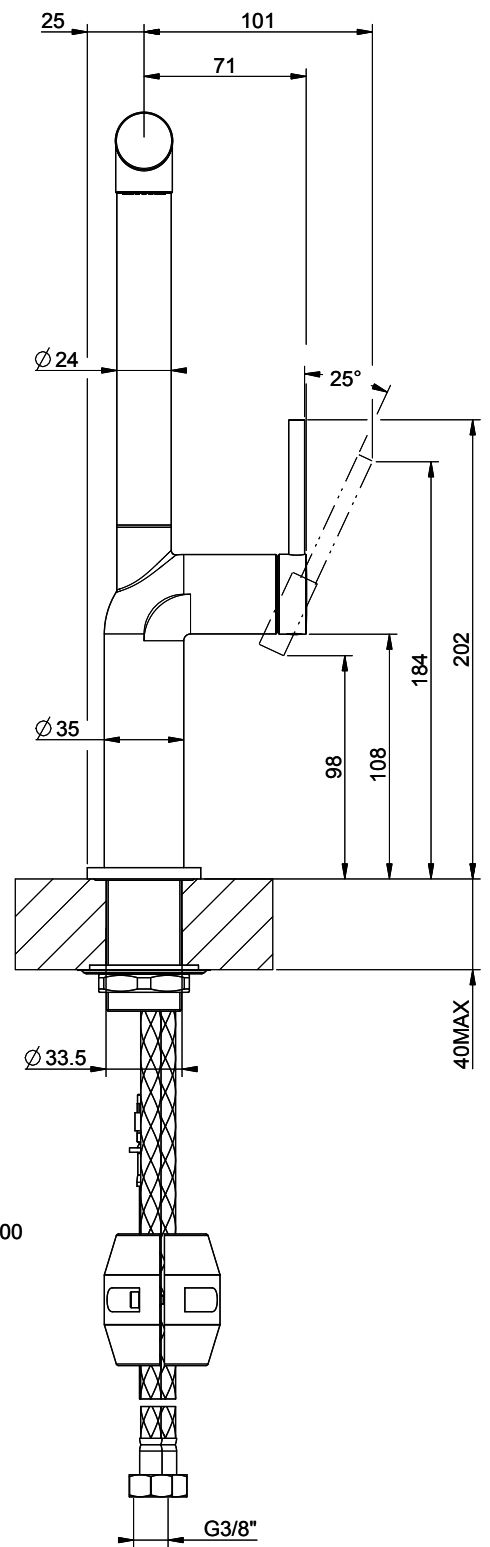

Gessi Stelo

> Weblink

Modellreihe
Gessi Stelo
Version
Side Lever L
Hersteller-Nr.
60311.149
Artikel Nr.
40.002.117.00

Modell
Auszugsbrause
Oberfläche
Edelstahl-Finish

Preis CHF
633.- exkl. MwSt

Produktbeschreibung

Energie-Etikette

Schwenkbereich
360°

Durchflussmenge
5.60 (l / min (3bar))

Strahlarten
Normal- und Brausestrahl

Auslaufart
Auslauf mit Nylonschlauch

Position des Griffhebels
Rechts

Anschlussart
Flexible Anschlusschläuche

Passende Artikel

> Weblink
40.001.132.00 / CHF
311.-
Dispenser Little Joe

> Weblink
40.001.313.00 / CHF
291.-
Dispenser Nano

> Weblink
40.001.643.00 / CHF
322.-
Dispenser Epoc

GESI

STELO 60311

MISCELATORE LAVELLO ESTRAIBILE