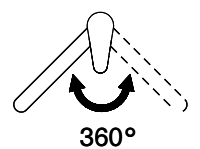

GESI

STELO 60311

MISCELATORE LAVELLO ESTRAIBILE

Formato **A4**

Dis.: GPF603110000G000

Gessi S.p.A. Parco Gessi, 13037 Serravalle Sesia (Vercelli) Italy Tel. 0039 0163 454111 Fax. 0039 0163 453150 www.gessi.com e-mail: gessi@gessi.it

This drawing by its legislation cannot be disclosed or reproduced without a written authorization released by GESSI S.p.A. - 2019 Copyright® GESSI S.p.A.