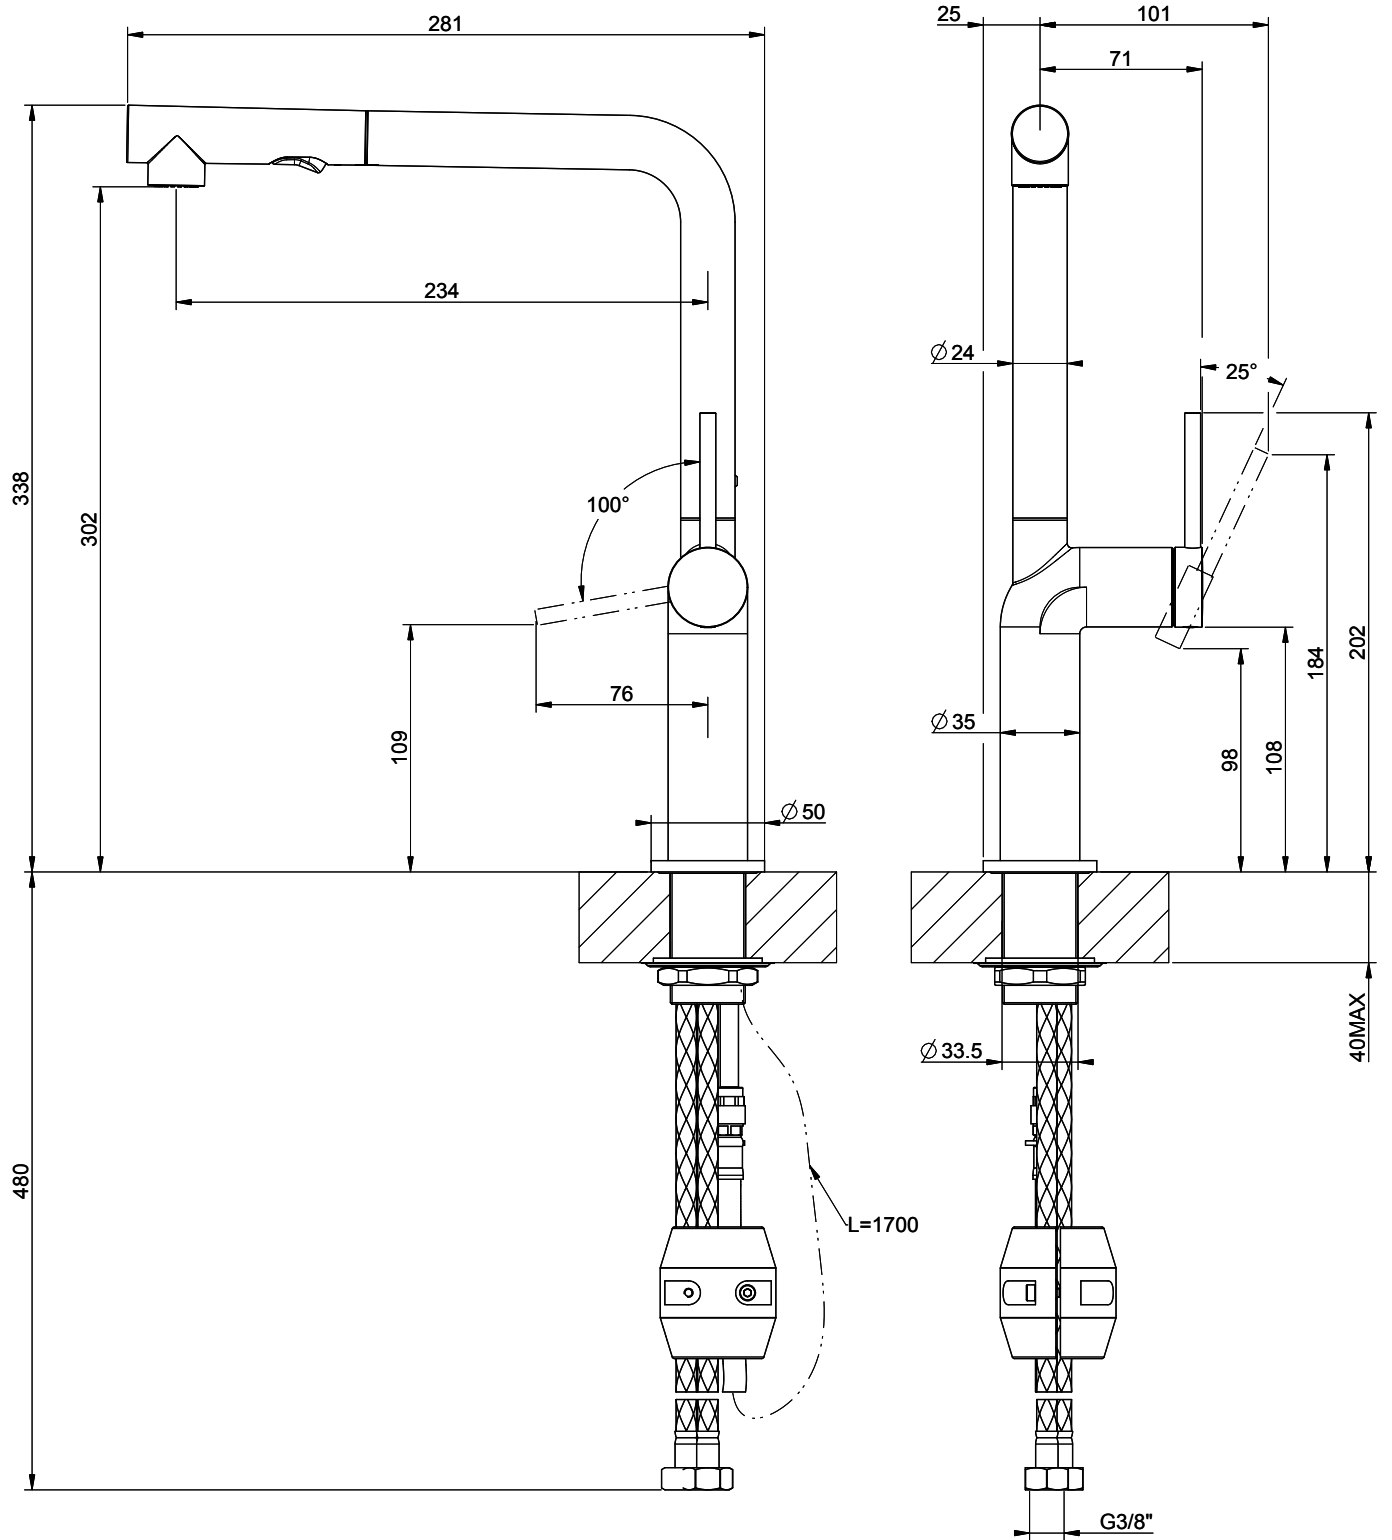

GESI

STELO 60311

MISCELATORE LAVELLO ESTRAIBILE

Formato **A4**

Dis.: GPF603110000G000

Gessi S.p.A. Parco Gessi, 13037 Serravalle Sesia (Vercelli) Italy Tel. 0039 0163 454111 Fax. 0039 0163 453150 www.gessi.com e-mail: gessi@gessi.it

This drawing by its legislation cannot be disclosed or reproduced without a written authorization released by GESSI S.p.A. - 2019 Copyright® GESSI S.p.A.