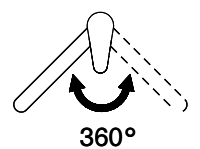

GESSI

STELO 60311

MISCELATORE LAVELLO ESTRAIBILE

Formato **A4**

Dis.: GPF603110000G000

Gessi S.p.A. Parco Gessi, 13037 Serravalle Sesia (Vercelli) Italy Tel. 0039 0163 454111 Fax. 0039 0163 453150 www.gessi.com e-mail: gessi@gessi.it

This drawing by its legislation cannot be disclosed or reproduced without a written authorization released by GESSI S.p.A. - 2019 Copyright® GESSI S.p.A.