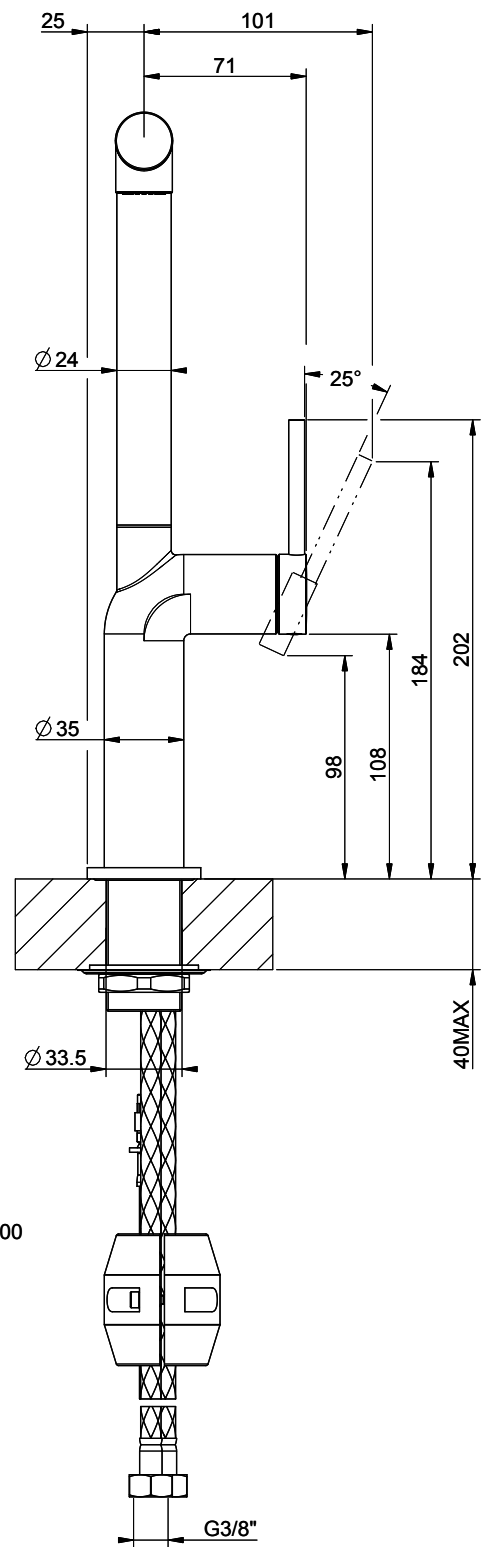

GESI

STELO 60311

MISCELATORE LAVELLO ESTRAIBILE

Formato **A4**

Dis.: GPF603110000G000

Gessi S.p.A. Parco Gessi, 13037 Serravalle Sesia (Vercelli) Italy Tel. 0039 0163 454111 Fax. 0039 0163 453150 www.gessi.com e-mail: gessi@gessi.it

This drawing by its legislation cannot be disclosed or reproduced without a written authorization released by GESSI S.p.A. - 2019 Copyright® GESSI S.p.A.