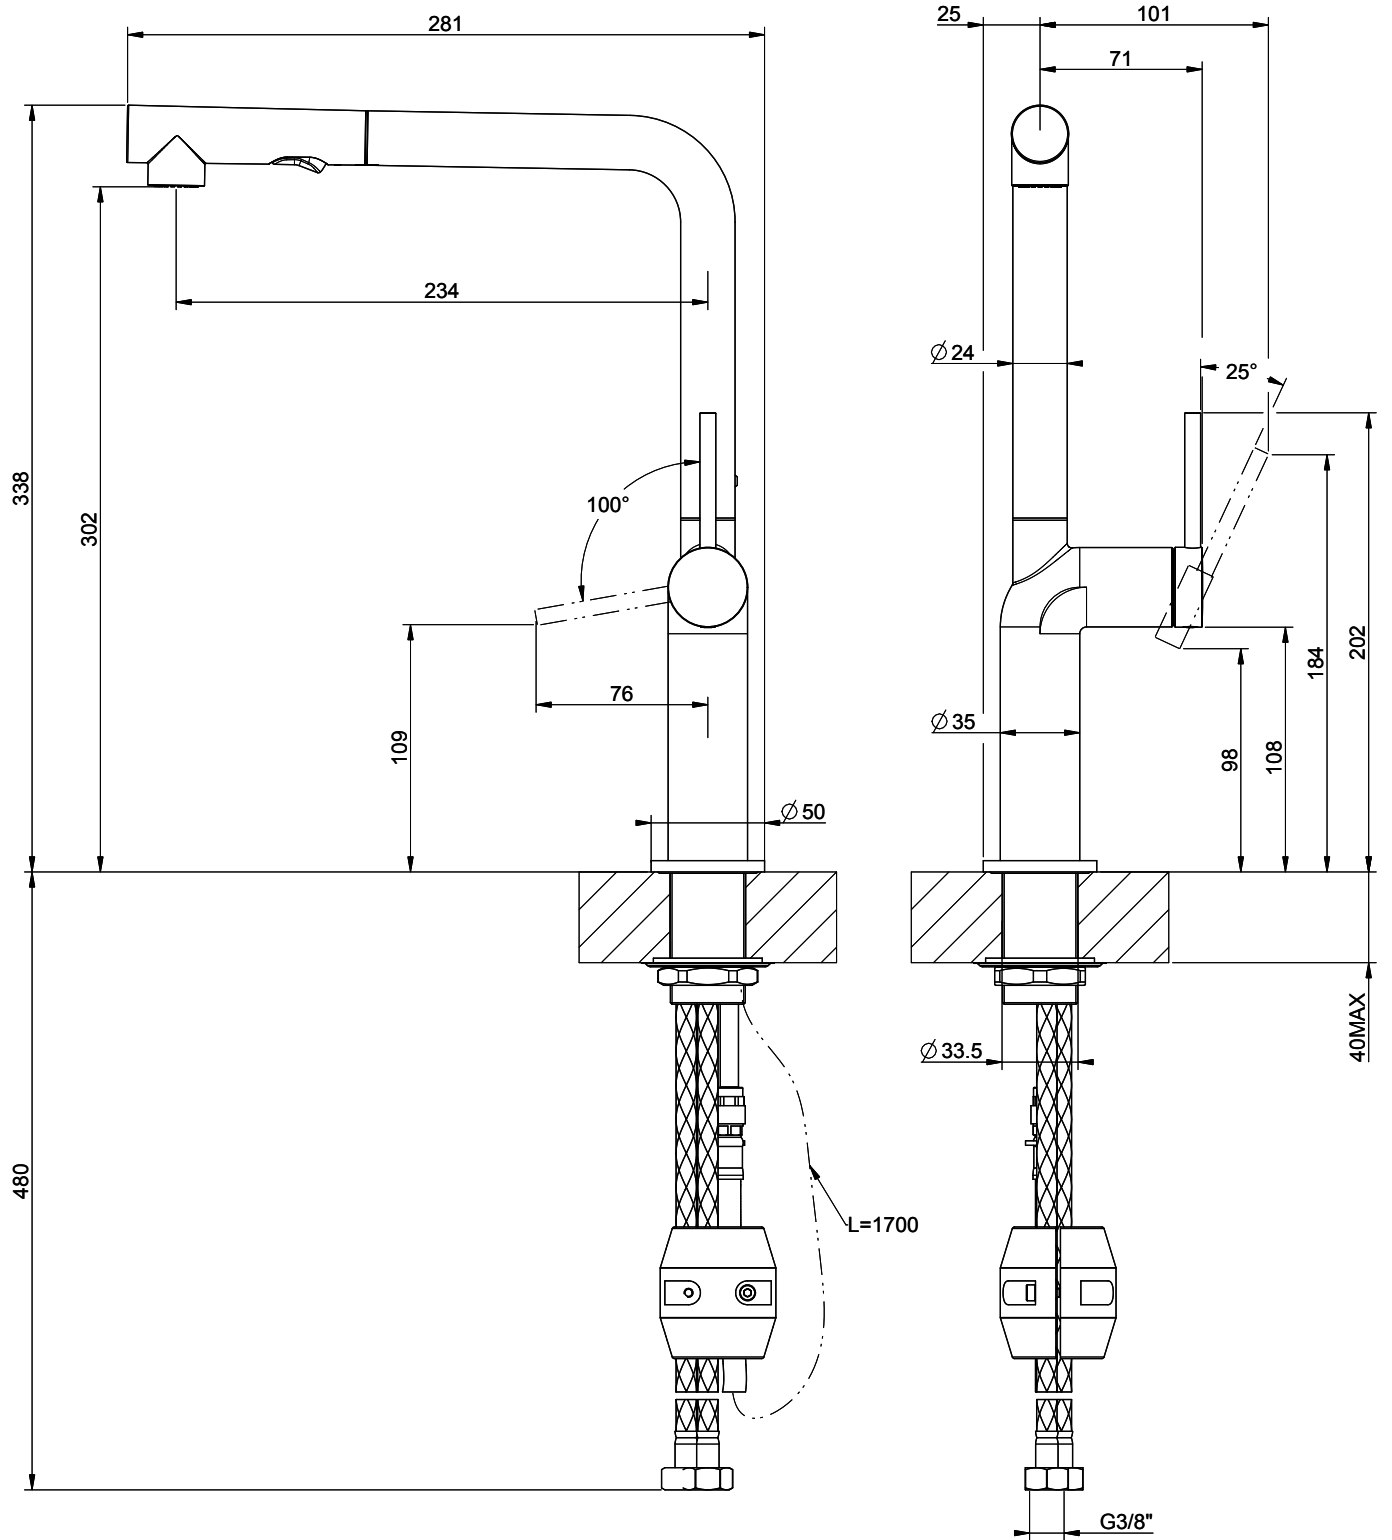

GESSI

STELO 60311

MISCELATORE LAVELLO ESTRAIBILE

Formato **A4**

Dis.: GPF603110000G000

Gessi S.p.A. Parco Gessi, 13037 Serravalle Sesia (Vercelli) Italy Tel. 0039 0163 454111 Fax. 0039 0163 453150 www.gessi.com e-mail: gessi@gessi.it

This drawing by its legislation cannot be disclosed or reproduced without a written authorization released by GESSI S.p.A. - 2019 Copyright® GESSI S.p.A.