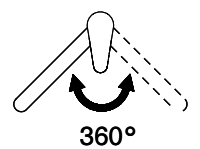

GESSI

STELO 60315

MISCELATORE LAVELLO SEMI-PRO ESTRAIBILE

Formato **A4**

Dis.: GPF603150000G000

Gessi S.p.A. Parco Gessi, 13037 Serravalle Sesia (Vercelli) Italy Tel. 0039 0163 454111 Fax. 0039 0163 453150 www.gessi.com e-mail: gessi@gessi.it

This drawing by its legislation cannot be disclosed or reproduced without a written authorization released by GESSI S.p.A. - 2019 Copyright® GESSI S.p.A.