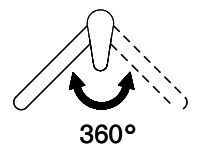

**Anschlussart**  
Flexible Anschlussschläuche

**Passende Artikel**

[> Weblink](#)  
40.001.132.00 / CHF  
311.-  
Dispenser Little Joe

[> Weblink](#)  
40.001.313.00 / CHF  
291.-  
Dispenser Nano

[> Weblink](#)  
40.001.643.00 / CHF  
322.-  
Dispenser Epoc