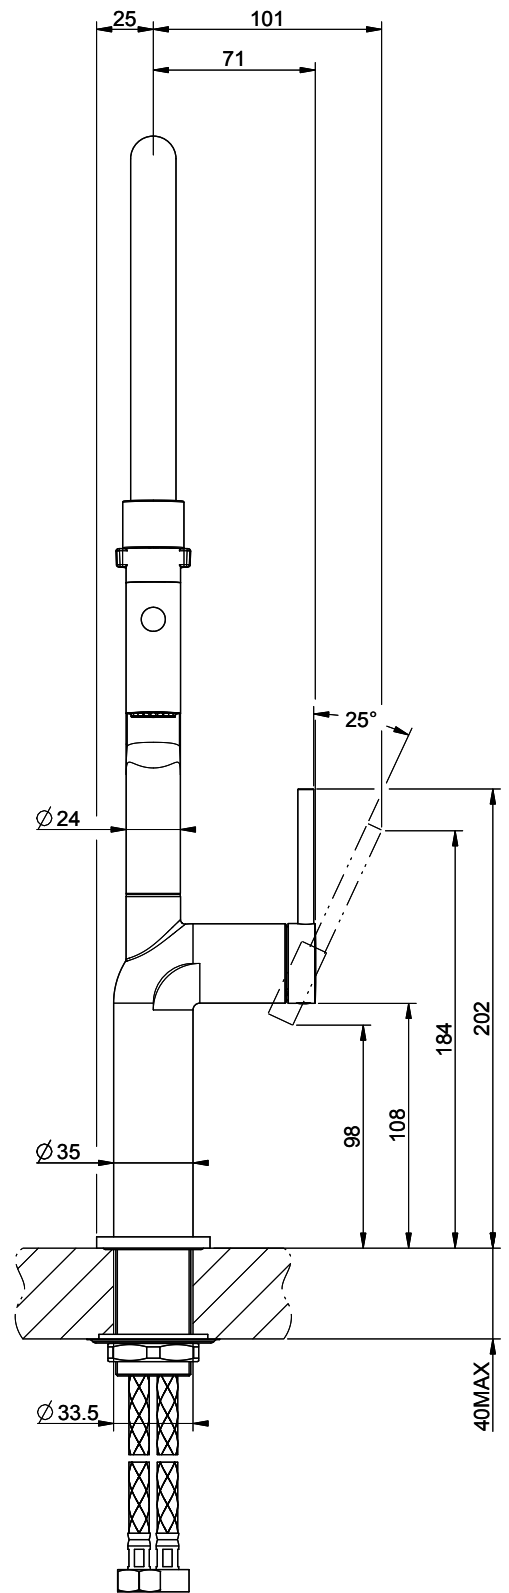

GESSI

STELO 60315

MISCELATORE LAVELLO SEMI-PRO ESTRAIBILE

Formato **A4**

Dis.: GPF603150000G000

Gessi S.p.A. Parco Gessi, 13037 Serravalle Sesia (Vercelli) Italy Tel. 0039 0163 454111 Fax. 0039 0163 453150 www.gessi.com e-mail: gessi@gessi.it

This drawing by its legislation cannot be disclosed or reproduced without a written authorization released by GESSI S.p.A. - 2019 Copyright® GESSI S.p.A.