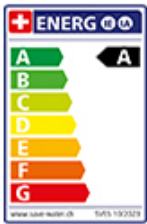

**Preis CHF**  
838,- exkl. MwSt

**Produktbeschreibung**

**Energie-Etikette**

**Schwenkbereich**  
360°

**Durchflussmenge**  
7.20 (l / min (3bar))

**Strahlarten**  
Normal- und Brausestrahl

**Position des Griffhebels**  
Rechts