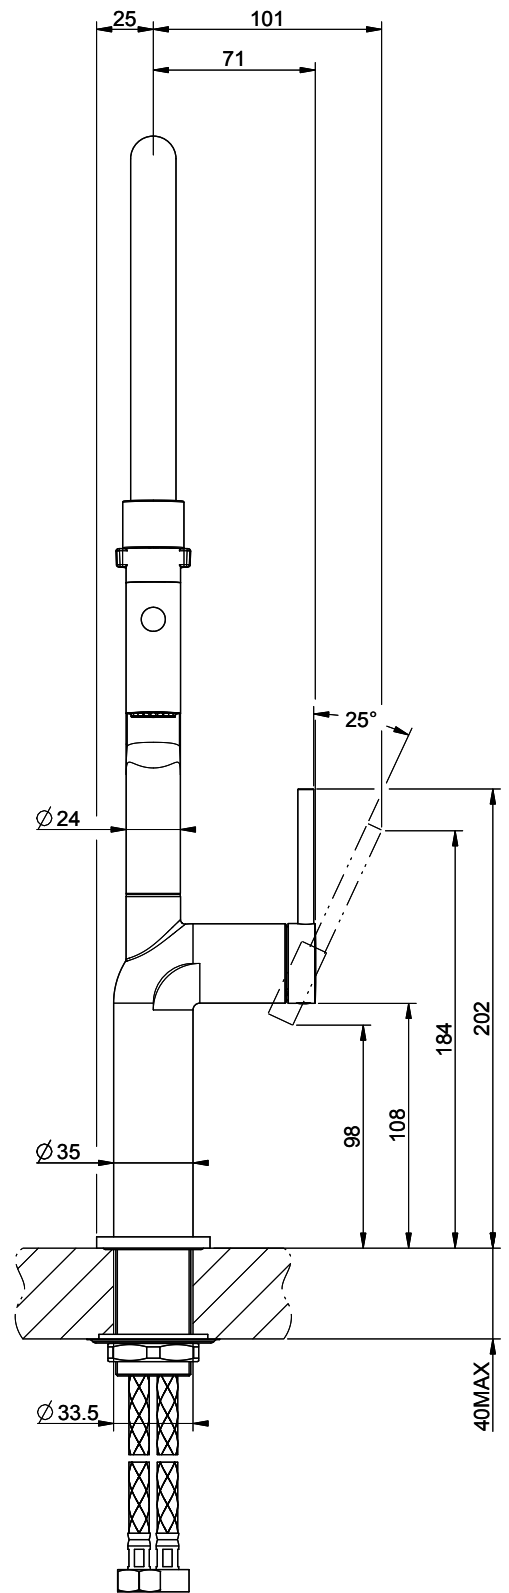

Gessi Stelo

[> Weblink](#)

Modellreihe
Gessi Stelo

Version
Side Lever C

Hersteller-Nr.
60315.299

Artikel Nr.
40.002.121.00

Modell
Profibrause

Oberfläche
Pulverbeschichtung schwarz matt

Preis CHF
838,- exkl. MwSt

Produktbeschreibung

Energie-Etikette

Schwenkbereich
360°

Durchflussmenge
7.20 (l / min (3bar))

Strahlarten
Normal- und Brausestrahl

Position des Griffhebels
Rechts

Anschlussart
Flexible Anschlussschläuche

Passende Artikel

[> Weblink](#)

40.002.155.00 / CHF
361,-

Dispenser Nano

GESSI

STELO 60315

MISCELATORE LAVELLO SEMI-PRO ESTRAIBILE

Formato **A4**