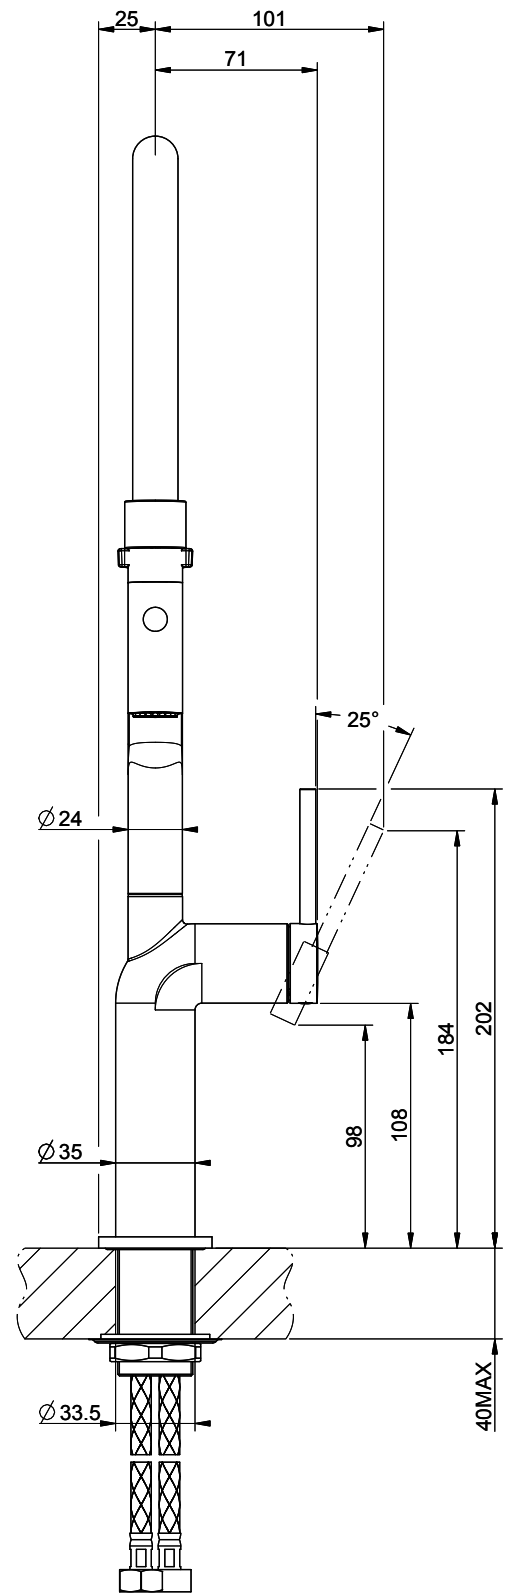

Gessi Stelo

[> Weblink](#)

Modellreihe
Gessi Stelo

Version
Side Lever C

Hersteller-Nr.
60315.299

Artikel Nr.
40.002.121.00

Modell
Profibrause

Oberfläche
Pulverbeschichtung schwarz matt

Preis CHF
838,- exkl. MwSt

Produktbeschreibung

Energie-Etikette

Schwenkbereich
360°

Durchflussmenge
7.20 (l / min (3bar))

Strahlarten
Normal- und Brausestrahl

Position des Griffhebels
Rechts

Anschlussart
Flexible Anschlussschläuche

Passende Artikel

[> Weblink](#)

40.002.155.00 / CHF
361,-

Dispenser Nano

GESSI

STELO 60315

MISCELATORE LAVELLO SEMI-PRO ESTRAIBILE

Formato **A4**