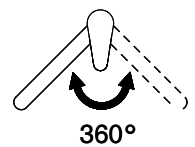

GESSI

STELO 60315

MISCELATORE LAVELLO SEMI-PRO ESTRAIBILE

Formato **A4**

Dis.: GPF603150000G000

Gessi S.p.A. Parco Gessi, 13037 Serravalle Sesia (Vercelli) Italy Tel. 0039 0163 454111 Fax. 0039 0163 453150 www.gessi.com e-mail: gessi@gessi.it

This drawing by its legislation cannot be disclosed or reproduced without a written authorization released by GESSI S.p.A. - 2019 Copyright® GESSI S.p.A.