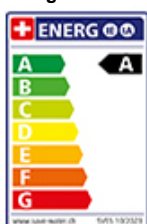

Gessi Stelo

[> Weblink](#)

Modellreihe
Gessi Stelo

Version
Side Lever C

Hersteller-Nr.
60315.299

Artikel Nr.
40.002.121.00

Modell
Profibrause

Oberfläche
Pulverbeschichtung schwarz matt

Preis CHF
838,- exkl. MwSt

Produktbeschreibung

Energie-Etikette

Schwenkbereich
360°

Durchflussmenge
7.20 (l / min (3bar))

Strahlarten
Normal- und Brausestrahl

Position des Griffhebels
Rechts

Anschlussart
Flexible Anschlussschläuche