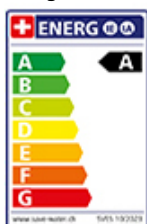

Hansgrohe Talis M54

[> Weblink](#)

Modellreihe
Hansgrohe Talis M54
Version
Side Lever L
Hersteller-Nr.
72808000
Artikel Nr.
40.002.147.00

Modell
Zugauslauf
Oberfläche
Chrom

Preis CHF
294.- exkl. MwSt

Produktbeschreibung

Energie-Etikette

Schwenkbereich
360°

Durchflussmenge
8.00 (l / min (3bar))

Strahlarten
Normalstrahl

Laminarstrahl
Ja

Auslaufart
Auslauf mit Nygonschlauch

Position des Griffhebels
Rechts

Anschlussart
Flexible Anschlussschläuche