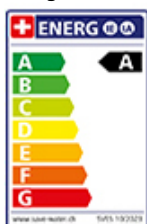

Produktbeschreibung

Energie-Etikette

Schwenkbereich
360°

Durchflussmenge
8.00 (l / min (3bar))

Strahlarten
Normalstrahl

Laminarstrahl
Ja

Auslaufart
Auslauf mit Nygonschlauch

Position des Griffhebels
Rechts