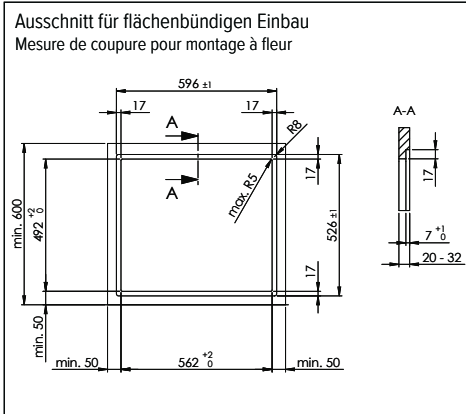

Samsung Kochfelder: Masszeichnungen Tables de cuisson Samsung: dessins techniques

Samsung IK10F