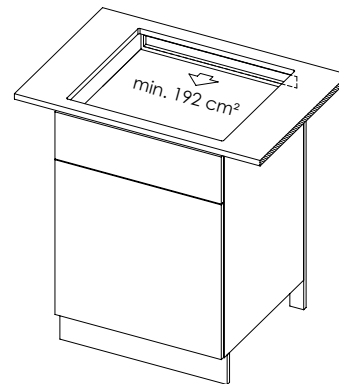

IK10F: 400 V / 2 x 16 A, 1200 mm