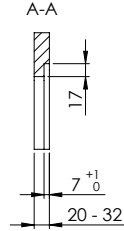

Ausschnitt für flächenbündigen Einbau:
Mesure de coupure pour montage à fleur:
Intaglio per montaggio a filo top:

Ausschnitt für flach aufliegender Einbau:
Mesure de coupure pour montage en appui:
Intaglio per montaggio soprapiano:

Aufliegender Einbau nicht möglich
Montage en appui ne pas possible
Montaggio soprapiano non è possibile

IK10F: 400 V / 2 x 16 A, 1200 mm