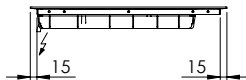

IK10F: 400 V / 2 x 16 A, 1200 mm