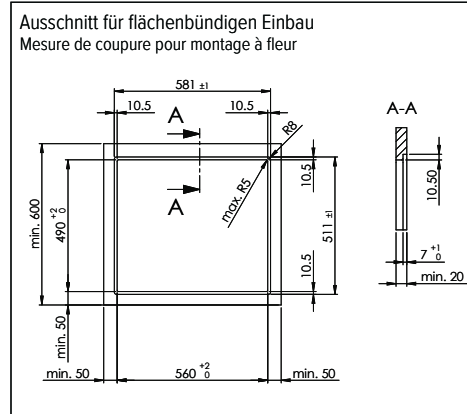

Hausgeräte-Vernetzung

Samsung Smart Home: -

Abmessungen

Geräteabmessungen (B x T x H): **590 x 520 x 57 mm**

Leergewicht

Gewicht des Gerätes: **10,6 kg**

Ausstattung

Anzahl Kochstellen: **4**
Anzahl Leistungsstufen: **9**
Material: **Glaskeramik**
Zeitschaltuhr / Schaltuhr: **Ja / 99 min.**
Links, hintere Kochstelle
Durchmesser: **22 cm**
Leistung / Booster: **2,35 kW / 2,6 kW**
Links, vordere Kochstelle
Durchmesser: **14 cm**
Leistung / Booster: **1,25 kW / 1,5 kW**
Rechts, hintere Kochstelle
Durchmesser: **14 cm**
Leistung / Booster: **1,25 kW / 1,5 kW**
Rechts, vordere Kochstelle
Durchmesser: **22 cm**
Leistung / Booster: **2,35 kW / 2,6 kW**

Pausenfunktion: -

Sicherheitsabschaltung: **Ja****Sicherheit**Kindersicherung: **Ja****Elektrischer Anschluss**Anschlussspannung: **400 V**Frequenz: **50 Hz**Anschlusswert: **7,2 kW**Absicherung: **32 A / 2 x 16 A**Länge Netzanschlussleitung: **1,2 m (ohne Stecker)**Netzanschlussstecker: - / **Direktanschluss****Verpackung**Gewicht, inkl. Verpackung: **12,1 kg**Verpackungsabmessungen (H x B x T): **115 x 690 x 645 mm**

 IK10F: 400 V / 2 x 16 A, 1200 mm

Es sind Zeichnungen und/oder elektronische Datenkopien der Rechte vorbehalten. Alle Rechte vorbehalten. Nachdruck, Vervielfältigung und Verbreitung, auch auszugsweise, ist ohne schriftliche Genehmigung der Suter Inox AG. All rights reserved.

Samsung Kochfelder: Masszeichnungen Tables de cuisson Samsung: dessins techniques

Samsung IK10F

Samsung EK20F

Planungshinweis: Belüftung für alle Samsung Kochfelder

^z Montagezubehör: siehe suter.ch

Conseil de planification: ventilation pour tous les tables de cuisson Samsung