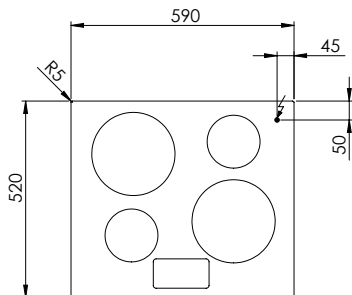

IK10F: 400 V / 2 x 16 A, 1200 mm