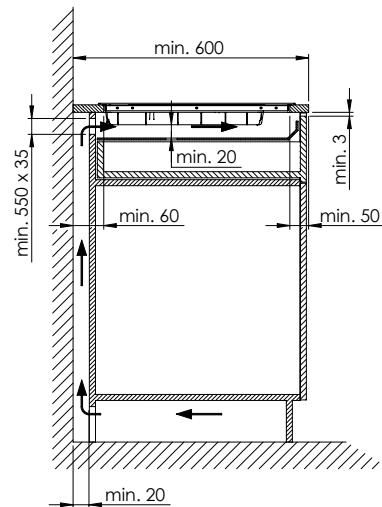

IK10F: 400 V / 2 x 16 A, 1200 mm