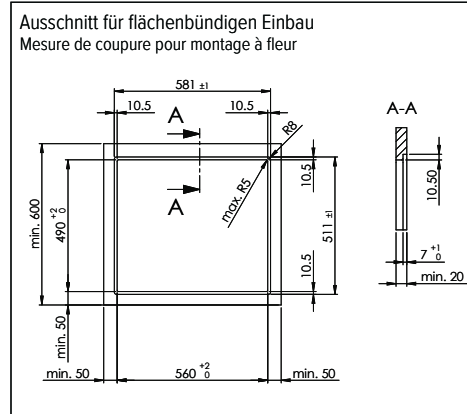

Samsung EK20F