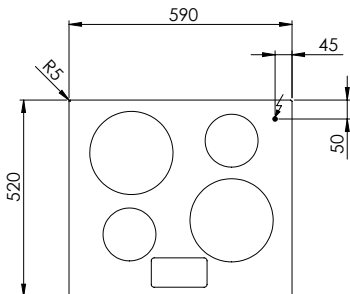

IK10F: 400 V / 2 x 16 A, 1200 mm