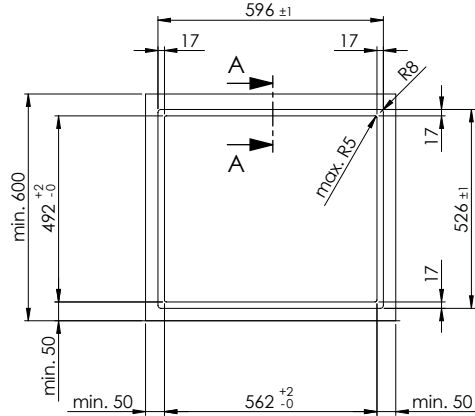

Ausschnitt für flächenbündigen Einbau:
Mesure de coupure pour montage à fleur:
Intaglio per montaggio a filo top:

Ausschnitt für flach aufliegender Einbau:
Mesure de coupure pour montage en appui:
Intaglio per montaggio soprapiano:

Aufliegender Einbau nicht möglich
Montage en appui ne pas possible
Montaggio soprapiano non è possibile

IK10F: 400 V / 2 x 16 A, 1200 mm