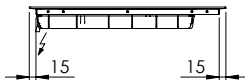

IK10F: 400 V / 2 x 16 A, 1200 mm