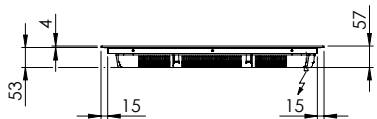

IK10F: 400 V / 2 x 16 A, 1200 mm