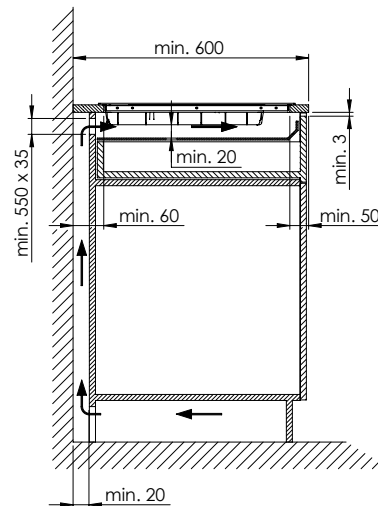

IK10F: 400 V / 2 x 16 A, 1200 mm