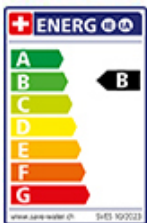

KWC Bevo

[> Weblink](#)

Modellreihe
KWC Bevo

Hersteller-Nr.
10.531.022.700FL

Artikel Nr.
40.002.510.00

Modell
Schwenkauslauf

Oberfläche
Edelstahl, massiv

Preis CHF
296.- exkl. MwSt

Produktbeschreibung

Energie-Etikette

Schwenkbereich
150°

Durchflussmenge
11.00 (l / min (3bar))

Laminarstrahl
Ja

Anschlussart
Flexible Anschlussschläuche

Extra
Kartusche keramisch