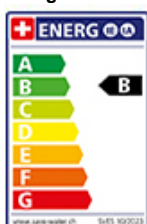

KWC Bevo[> Weblink](#)**Modellreihe**
KWC Bevo**Hersteller-Nr.**
10.531.022.700FL**Artikel Nr.**
40.002.510.00**Modell**
Schwenkauslauf**Oberfläche**
Edelstahl, massiv**Preis CHF**
296.- exkl. MwSt**Produktbeschreibung****Energie-Etikette****Schwenkbereich**
150°**Durchflussmenge**
11.00 (l / min (3bar))**Laminarstrahl**
Ja**Anschlussart**
Flexible Anschlussschläuche**Extra**
Kartusche keramisch