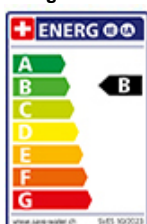

KWC Bevo

[> Weblink](#)

Modellreihe
KWC Bevo

Hersteller-Nr.
10.531.022.700FL

Artikel Nr.
40.002.510.00

Modell
Schwenkauslauf
Oberfläche
Edelstahl, massiv

Preis CHF
296.- exkl. MwSt

Produktbeschreibung

Energie-Etikette

Schwenkbereich
150°

Durchflussmenge
11.00 (l / min (3bar))

Laminarstrahl
Ja

Anschlussart
Flexible Anschlusschläuche

Extra
Kartusche keramisch