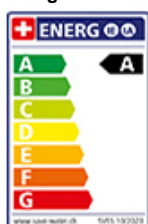

KWC Bevo

[> Weblink](#)

Modellreihe
KWC Bevo

Version
Side Lever

Hersteller-Nr.
10.531.103.700FL

Artikel Nr.
40.002.512.00

Modell
Zugauslauf

Oberfläche
Edelstahl, massiv

Preis CHF
426.- exkl. MwSt

Produktbeschreibung

Energie-Etikette

Schwenkbereich
150°

Durchflussmenge
8.00 (l / min (3bar))

Laminarstrahl
Ja

Auslaufart
Auslauf mit Nygonschlauch

Anschlussart
Flexible Anschlussschläuche