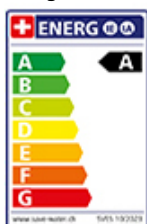

KWC Bevo

[> Weblink](#)

Modellreihe
KWC Bevo

Version
Side Lever

Hersteller-Nr.
10.531.103.700FL

Artikel Nr.
40.002.512.00

Modell
Zugauslauf

Oberfläche
Edelstahl, massiv

Preis CHF
426.- exkl. MwSt

Produktbeschreibung

Energie-Etikette

Schwenkbereich
150°

Durchflussmenge
8.00 (l / min (3bar))

Laminarstrahl
Ja

Auslaufart
Auslauf mit Nylonschlauch

Anschlussart
Flexible Anschlussschläuche