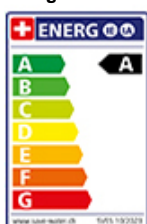

KWC Bevo

[> Weblink](#)

Modellreihe
KWC Bevo

Version
Side Lever

Hersteller-Nr.
10.531.012.700FL

Artikel Nr.
40.002.514.00

Modell
Schwenkauslauf

Oberfläche
Edelstahl, massiv

Preis CHF
323.- exkl. MwSt

Produktbeschreibung

Energie-Etikette

Schwenkbereich
150°

Durchflussmenge
8.00 (l / min (3bar))

Laminarstrahl
Ja

Anschlussart
Flexible Anschlussschläuche

Extra
Kartusche keramisch