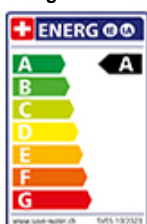

Energie-Etikette

**Schwenkbereich**

150°

Durchflussmenge

8.00 (l / min (3bar))

Laminarstrahl

Ja

Anschlussart