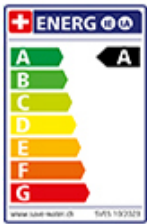

Produktbeschreibung

Energie-Etikette

Schwenkbereich
360°

Durchflussmenge
8.00 (l / min (3bar))

Anschlussart
Flexible Anschlussschläuche

Extra
Kartusche keramisch