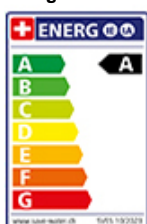

KWC Bistro E

[> Weblink](#)

Modellreihe
KWC Bistro E

Hersteller-Nr.
10.581.433.700FL

Artikel Nr.
40.002.732.00

Modell
Profibrause

Oberfläche
Edelstahl, massiv

Preis CHF
639.- exkl. MwSt

Produktbeschreibung

Energie-Etikette

Schwenkbereich
360°

Durchflussmenge
8.00 (l / min (3bar))

Anschlussart
Flexible Anschlussschläuche

Extra
Kartusche keramisch