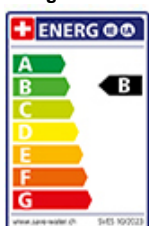

**Produktbeschreibung**

**Energie-Etikette**

**Schwenkbereich**  
150°

**Durchflussmenge**  
12.00 (l / min (3bar))

**Strahlarten**  
Normalstrahl

**Anschlussart**  
Flexible Anschlusschläuche

**Extra**  
Kartusche keramisch