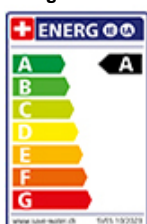

Energie-Etikette

Schwenkbereich
360°

Durchflussmenge
8.00 (l / min (3bar))

Anschlussart
Flexible Anschlussschläuche

Extra
Kartusche keramisch