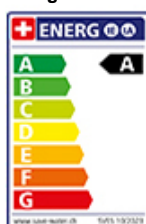

Energie-Etikette

Schwenkbereich
360°

Durchflussmenge
8.00 (l / min (3bar))

Anschlussart
Flexible Anschlussschläuche

Extra
Kartusche keramisch