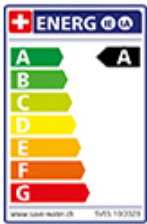

Energie-Etikette

Schwenkbereich
360°

Durchflussmenge
8.00 (l / min (3bar))

Anschlussart
Flexible Anschlussschläuche

Extra
Kartusche keramisch