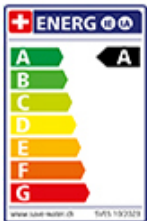

Energie-Etikette

Schwenkbereich
360°

Durchflussmenge
8.00 (l / min (3bar))

Anschlussart
Flexible Anschlussschläuche

Extra
Kartusche keramisch