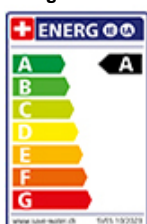

KWC Enia E

[> Weblink](#)

Modellreihe
KWC Enia E

Hersteller-Nr.
10.591.612.751FL

Artikel Nr.
40.002.949.00

Oberfläche
Inox Black

Preis CHF
750.- exkl. MwSt

Produktbeschreibung

Energie-Etikette

Schwenkbereich
360°

Durchflussmenge
8.00 (l / min (3bar))

Anschlussart
Flexible Anschlussschläuche

Extra
Kartusche keramisch