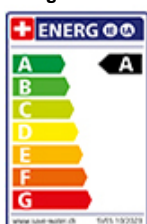

Produktbeschreibung

Energie-Etikette

Schwenkbereich
360°

Durchflussmenge
8.00 (l / min (3bar))

Anschlussart
Flexible Anschlussschläuche

Extra
Kartusche keramisch