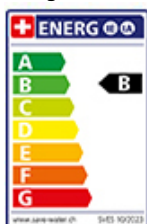

KWC Livello

> Weblink

Modellreihe
KWC Livello
Version
Side Lever L
Hersteller-Nr.
10.231.103.000FL
Artikel Nr.
40.001.039.00

Modell
Zugauslauf
Oberfläche
Chrom

Preis CHF
587.- exkl. MwSt

Produktbeschreibung

Energie-Etikette

Schwenkbereich
360°

Durchflussmenge
10.00 (l / min (3bar))

Strahlarten
Normalstrahl

Auslaufart
Auslauf mit Metallschlauch

Position des Griffhebels
Rechts

Anschlussart
Flexible Anschlusschläuche