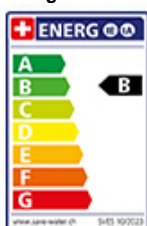

KWC Livello

> Weblink

Modellreihe
KWC Livello
Version
Side Lever L
Hersteller-Nr.
10.231.013.000FL
Artikel Nr.
40.001.040.00

Modell
Schwenkauslauf
Oberfläche
Chrom

Preis CHF
506.- exkl. MwSt

Produktbeschreibung

Energie-Etikette

Schwenkbereich
125°

Durchflussmenge
11.00 (l / min (3bar))

Strahlarten
Normalstrahl

Position des Griffhebels
Rechts

Anschlussart
Flexible Anschlussschläuche

Extra
Kartusche keramisch

Passende Artikel