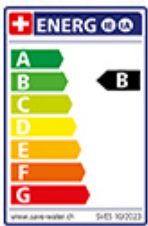

KWC Livello

[> Weblink](#)

Modellreihe
KWC Livello
Version
Side Lever L
Hersteller-Nr.
10.231.013.700FL
Artikel Nr.
40.001.042.00

Modell
Schwenkauslauf
Oberfläche
Edelstahl, massiv

Preis CHF
846.- exkl. MwSt

Produktbeschreibung

Energie-Etikette

Schwenkbereich
125°

Durchflussmenge
11.00 (l / min (3bar))

Strahlarten
Normalstrahl

Position des Griffhebels
Rechts

Anschlussart
Flexible Anschlussschläuche

Extra
Kartusche keramisch