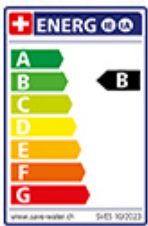

**KWC Livello**

> Weblink

**Modellreihe**  
KWC Livello  
**Version**  
Side Lever L  
**Hersteller-Nr.**  
10.231.013.700FL  
**Artikel Nr.**  
40.001.042.00

**Modell**  
Schwenkauslauf  
**Oberfläche**  
Edelstahl, massiv

**Preis CHF**  
846.- exkl. MwSt

**Produktbeschreibung**

**Energie-Etikette**

**Schwenkbereich**  
125°

**Durchflussmenge**  
11.00 (l / min (3bar))

**Strahlarten**  
Normalstrahl

**Position des Griffhebels**  
Rechts